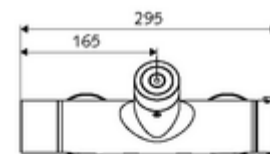

Artikelnummer: 00 215 06 99

Opbouw-douchekraan VITUS VD-C-T / o Mengwater, ThermoProtect thermostaat

Activering via CVD-touch-elektronica met automatisch sluitproces. Batterijvoeding. Doucheaansluiting boven. Geïntegreerde SWS-bus-extender RLAN BE-F VITUS voor de koppeling met het watermanagementsysteem SWS. Te parametreren via SCHELL Single Control SSC.

Technische gegevens

- Instelmogelijkheden via SWS/SSC
 - Bedieningskracht (licht / gemiddeld / moeilijk)
 - Manuele programmering (uit / aan)
 - Max. looptijd (1 - 950 s)
 - Stagnatiespoeling (uit/1 - 1000 s, om de 1 - 250 uur na laatste spoeling/om de 1 - 250 uur)
 - Blokkeertijd bediening (uit / 1 - 255 s, time-out 1 - 2000 min)
- Instelmogelijkheden via manuele programmering
 - Max. looptijd (4 - 120 s, 10 programmaniveaus)
 - Stagnatiespoeling (uit/20 s, om de 24 uur)
- Werkdruk: 1,0 - 5,0 bar
- Max. rustdruk: 8 bar
- Max. werkingstemperatuur: 70 °C (80 °C voor thermische desinfectie)
- Werkstof: Behuizing Messing conform de Duitse drinkwaterverordening
- Oppervlak: Chroom
- Aansluiting: 2x DN 15 G 1/2 M
- Uitgang: DN 15 G 1/2 M (boven)
- Certificaten: PA-IX 28574/IB, Belgaqua
- Geluidsklasse: I
- Debietsklasse: B