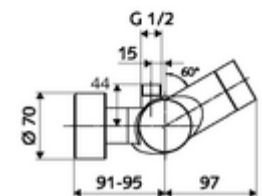

Artikelnummer: 00 215 06 99

Opbouw-douchekraan VITUS VD-C-T / o Mengwater, ThermoProtect thermostaat

Activering via CVD-touch-elektronica met automatisch sluitproces. Batterijvoeding. Doucheaansluiting boven. Geïntegreerde SWS-bus-extender RLAN BE-F VITUS voor de koppeling met het watermanagementsysteem SWS. Te parametreren via SCHELL Single Control SSC.

Leveringsomvang

- Elektronische zelfsluitende opbouw-douchekraan
  - Thermostaat volgens EN 1111, ont-/vergrendelbare temperatuurblokkering 38 °C, bescherming tegen verbranding bij uitval van koudwatertoevoer
  - CVD-touch-elektronica, programmeerbaar, spat- en spuitwaterdicht IP65
  - SWS Bus-extender RLAN BE-F VITUS
  - Magneetventiel 6 V voor het uitvoeren van een automatische thermische desinfectie met SWS (volgens DVGW-werkblad W 551)
  - Magneetventiel 6 V met voorfilter
  - 2 terugslagkleppen (EN 1717: EB)
  - Batterijvak 6 V (geïntegreerd)
- 4x AA alkalinebatterijen 1,5 V
- 2 S-aansluitingen en rozetten (met diepte-instelling)

Technische gegevens

- Instelmogelijkheden via SWS/SSC
  - Bedieningskracht (licht / gemiddeld / moeilijk)
  - Manuele programmering (uit / aan)
  - Max. looptijd (1 - 950 s)
  - Stagnatiespoeling (uit/1 - 1000 s, om de 1 - 250 uur na laatste spoeling/om de 1 - 250 uur)
  - Blokkeertijd bediening (uit / 1 - 255 s, time-out 1 - 2000 min)
- Instelmogelijkheden via manuele programmering
  - Max. looptijd (4 - 120 s, 10 programmaniveaus)
  - Stagnatiespoeling (uit/20 s, om de 24 uur)
- Werkdruk: 1,0 - 5,0 bar
- Max. rustdruk: 8 bar
- Max. werkingstemperatuur: 70 °C (80 °C voor thermische desinfectie)
- Werkstof: Behuizing Messing conform de Duitse drinkwaterverordening
- Oppervlak: Chroom
- Aansluiting: 2x DN 15 G 1/2 M
- Uitgang: DN 15 G 1/2 M (boven)
- Certificaten: PA-IX 28574/IB, Belgaqua
- Geluidsklasse: I
- Debietsklasse: B

Leveringsgegevens

- Gewicht: 4,33 kg/Stuks
- Verpakkingseenheid: 1

Noodzakelijke gerelateerde items

SWS Server

Artikelnr.: 00 500 00 99