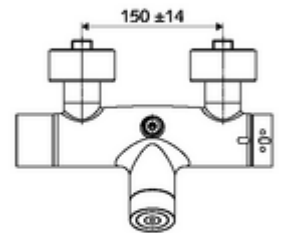

Artikelnummer: 00 215 06 99

Opbouw-douchekraan VITUS VD-C-T / o Mengwater, ThermoProtect thermostaat

Activering via CVD-touch-elektronica met automatisch sluitproces. Batterijvoeding. Doucheaansluiting boven. Geïntegreerde SWS-bus-extender RLAN BE-F VITUS voor de koppeling met het watermanagementsysteem SWS. Te parametreren via SCHELL Single Control SSC.

Leveringsomvang

- Elektronische zelfsluitende opbouw-douchekraan
  - Thermostaat volgens EN 1111, ont-/vergrendelbare temperatuurblokkering 38 °C, bescherming tegen verbranding bij uitval van koudwatertoevoer
  - CVD-touch-elektronica, programmeerbaar, spat- en spuitwaterdicht IP65
  - SWS Bus-extender RLAN BE-F VITUS
  - Magneetventiel 6 V voor het uitvoeren van een automatische thermische desinfectie met SWS (volgens DVGW-werkblad W 551)
  - Magneetventiel 6 V met voorfilter
  - 2 terugslagkleppen (EN 1717: EB)
  - Batterijvak 6 V (geïntegreerd)
- 4x AA alkalinebatterijen 1,5 V
- 2 S-aansluitingen en rozetten (met diepte-instelling)

Technische gegevens

- Instelmogelijkheden via SWS/SSC
  - Bedieningskracht (licht / gemiddeld / moeilijk)
  - Manuele programmering (uit / aan)
  - Max. looptijd (1 - 950 s)
  - Stagnatiespoeling (uit/1 - 1000 s, om de 1 - 250 uur na laatste spoeling/om de 1 - 250 uur)
  - Blokkeertijd bediening (uit / 1 - 255 s, time-out 1 - 2000 min)
- Instelmogelijkheden via manuele programmering
  - Max. looptijd (4 - 120 s, 10 programmaniveaus)
  - Stagnatiespoeling (uit/20 s, om de 24 uur)
- Werkdruk: 1,0 - 5,0 bar
- Max. rustdruk: 8 bar
- Max. werkingstemperatuur: 70 °C (80 °C voor thermische desinfectie)
- Werkstof: Behuizing Messing conform de Duitse drinkwaterverordening
- Oppervlak: Chroom
- Aansluiting: 2x DN 15 G 1/2 M
- Uitgang: DN 15 G 1/2 M (boven)
- Certificaten: PA-IX 28574/IB, Belgaqua
- Geluidsklasse: I
- Debietsklasse: B

Leveringsgegevens

- Gewicht: 4,33 kg/Stuks
- Verpakkingseenheid: 1

Noodzakelijke gerelateerde items

SWS Server

Artikelnr.: 00 500 00 99