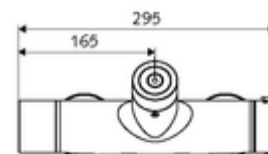

Artikelnummer: 00 215 06 99

Opbouw-douchekraan VITUS VD-C-T / o Mengwater, ThermoProtect thermostaat

Activering via CVD-touch-elektronica met automatisch sluitproces. Batterijvoeding. Doucheaansluiting boven. Geïntegreerde SWS-bus-extender RLAN BE-F VITUS voor de koppeling met het watermanagementsysteem SWS. Te parametreren via SCHELL Single Control SSC.

Technische gegevens

- Instelmogelijkheden via SWS/SSC
 - Bedieningskracht (licht / gemiddeld / moeilijk)
 - Manuele programmering (uit / aan)
 - Max. looptijd (1 - 950 s)
 - Stagnatiespoeling (uit/1 - 1000 s, om de 1 - 250 uur na laatste spoeling/om de 1 - 250 uur)
 - Blokkeertijd bediening (uit / 1 - 255 s, time-out 1 - 2000 min)
- Instelmogelijkheden via manuele programmering
 - Max. looptijd (4 - 120 s, 10 programmaniveaus)
 - Stagnatiespoeling (uit/20 s, om de 24 uur)
- Werkdruk: 1,0 - 5,0 bar
- Max. rustdruk: 8 bar
- Max. werkingstemperatuur: 70 °C (80 °C voor thermische desinfectie)
- Werkstof: Behuizing Messing conform de Duitse drinkwaterverordening
- Oppervlak: Chroom
- Aansluiting: 2x DN 15 G 1/2 M
- Uitgang: DN 15 G 1/2 M (boven)
- Certificaten: PA-IX 28574/IB, Belgaqua
- Geluidsklasse: I
- Debietsklasse: B