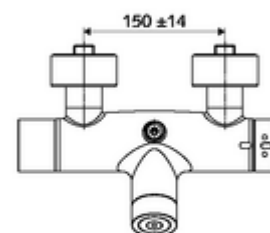

Artikelnummer: 00 215 06 99

Opbouw-douchekraan VITUS VD-C-T / o Mengwater, ThermoProtect thermostaat

Activering via CVD-touch-elektronica met automatisch sluitproces. Batterijvoeding. Doucheaansluiting boven. Geïntegreerde SWS-bus-extender RLAN BE-F VITUS voor de koppeling met het watermanagementsysteem SWS. Te parametreren via SCHELL Single Control SSC.

Leveringsomvang

- Elektronische zelfsluitende opbouw-douchekraan
 - Thermostaat volgens EN 1111, ont-/vergrendelbare temperatuurblokkering 38 °C, bescherming tegen verbranding bij uitval van koudwatertoevoer
 - CVD-touch-elektronica, programmeerbaar, spat- en spuitwaterdicht IP65
 - SWS Bus-extender RLAN BE-F VITUS
 - Magneetventiel 6 V voor het uitvoeren van een automatische thermische desinfectie met SWS (volgens DVGW-werkblad W 551)
 - Magneetventiel 6 V met voorfilter
 - 2 terugslagkleppen (EN 1717: EB)
 - Batterijvak 6 V (geïntegreerd)
- 4x AA alkalinebatterijen 1,5 V
- 2 S-aansluitingen en rozetten (met diepte-instelling)

Technische gegevens

- Instelmogelijkheden via SWS/SSC
 - Bedieningskracht (licht / gemiddeld / moeilijk)
 - Manuele programmering (uit / aan)
 - Max. looptijd (1 - 950 s)
 - Stagnatiespoeling (uit/1 - 1000 s, om de 1 - 250 uur na laatste spoeling/om de 1 - 250 uur)
 - Blokkeertijd bediening (uit / 1 - 255 s, time-out 1 - 2000 min)
- Instelmogelijkheden via manuele programmering
 - Max. looptijd (4 - 120 s, 10 programmaniveaus)
 - Stagnatiespoeling (uit/20 s, om de 24 uur)
- Werkdruk: 1,0 - 5,0 bar
- Max. rustdruk: 8 bar
- Max. werkingstemperatuur: 70 °C (80 °C voor thermische desinfectie)
- Werkstof: Behuizing Messing conform de Duitse drinkwaterverordening
- Oppervlak: Chroom
- Aansluiting: 2x DN 15 G 1/2 M
- Uitgang: DN 15 G 1/2 M (boven)
- Certificaten: PA-IX 28574/IB, Belgaqua
- Geluidsklasse: I
- Debietsklasse: B