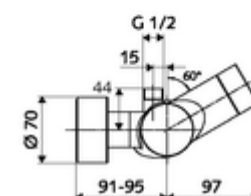

Artikelnummer: 00 215 06 99

Opbouw-douchekraan VITUS VD-C-T / o Mengwater, ThermoProtect thermostaat

Activering via CVD-touch-elektronica met automatisch sluitproces. Batterijvoeding. Doucheaansluiting boven. Geïntegreerde SWS-bus-extender RLAN BE-F VITUS voor de koppeling met het watermanagementsysteem SWS. Te parametreren via SCHELL Single Control SSC.

Leveringsomvang

- Elektronische zelfsluitende opbouw-douchekraan
  - Thermostaat volgens EN 1111, ont-/vergrendelbare temperatuurblokkering 38 °C, bescherming tegen verbranding bij uitval van koudwatertoevoer
  - CVD-touch-elektronica, programmeerbaar, spat- en spuitwaterdicht IP65
  - SWS Bus-extender RLAN BE-F VITUS
  - Magneetventiel 6 V voor het uitvoeren van een automatische thermische desinfectie met SWS (volgens DVGW-werkblad W 551)
  - Magneetventiel 6 V met voorfilter
  - 2 terugslagkleppen (EN 1717: EB)
  - Batterijvak 6 V (geïntegreerd)
- 4x AA alkalinebatterijen 1,5 V
- 2 S-aansluitingen en rozetten (met diepte-instelling)

Technische gegevens

- Instelmogelijkheden via SWS/SSC
  - Bedieningskracht (licht / gemiddeld / moeilijk)
  - Manuele programmering (uit / aan)
  - Max. looptijd (1 - 950 s)
  - Stagnatiespoeling (uit/1 - 1000 s, om de 1 - 250 uur na laatste spoeling/om de 1 - 250 uur)
  - Blokkeertijd bediening (uit / 1 - 255 s, time-out 1 - 2000 min)
- Instelmogelijkheden via manuele programmering
  - Max. looptijd (4 - 120 s, 10 programmaniveaus)
  - Stagnatiespoeling (uit/20 s, om de 24 uur)
- Werkdruk: 1,0 - 5,0 bar
- Max. rustdruk: 8 bar
- Max. werkingstemperatuur: 70 °C (80 °C voor thermische desinfectie)
- Werkstof: Behuizing Messing conform de Duitse drinkwaterverordening
- Oppervlak: Chroom
- Aansluiting: 2x DN 15 G 1/2 M
- Uitgang: DN 15 G 1/2 M (boven)
- Certificaten: PA-IX 28574/IB, Belgaqua
- Geluidsklasse: I
- Debietsklasse: B

Leveringsgegevens

- Gewicht: 4,33 kg/Stuks
- Verpakkingseenheid: 1

Noodzakelijke gerelateerde items

SWS Server

Artikelnr.: 00 500 00 99