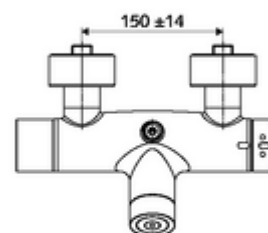

Artikelnummer: 00 215 06 99

Opbouw-douchekraan VITUS VD-C-T / o Mengwater, ThermoProtect thermostaat

Activering via CVD-touch-elektronica met automatisch sluitproces. Batterijvoeding. Doucheaansluiting boven. Geïntegreerde SWS-bus-extender RLAN BE-F VITUS voor de koppeling met het watermanagementsysteem SWS. Te parametreren via SCHELL Single Control SSC.

Leveringsomvang

- Elektronische zelfsluitende opbouw-douchekraan
 - Thermostaat volgens EN 1111, ont-/vergrendelbare temperatuurblokkering 38 °C, bescherming tegen verbranding bij uitval van koudwatertoevoer
 - CVD-touch-elektronica, programmeerbaar, spat- en spuitwaterdicht IP65
 - SWS Bus-extender RLAN BE-F VITUS
 - Magneetventiel 6 V voor het uitvoeren van een automatische thermische desinfectie met SWS (volgens DVGW-werkblad W 551)
 - Magneetventiel 6 V met voorfilter
 - 2 terugslagkleppen (EN 1717: EB)
 - Batterijvak 6 V (geïntegreerd)
- 4x AA alkalinebatterijen 1,5 V
- 2 S-aansluitingen en rozetten (met diepte-instelling)

Technische gegevens

- Instelmogelijkheden via SWS/SSC
 - Bedieningskracht (licht / gemiddeld / moeilijk)
 - Manuele programmering (uit / aan)
 - Max. looptijd (1 - 950 s)
 - Stagnatiespoeling (uit/1 - 1000 s, om de 1 - 250 uur na laatste spoeling/om de 1 - 250 uur)
 - Blokkeertijd bediening (uit / 1 - 255 s, time-out 1 - 2000 min)
- Instelmogelijkheden via manuele programmering
 - Max. looptijd (4 - 120 s, 10 programmaniveaus)
 - Stagnatiespoeling (uit/20 s, om de 24 uur)
- Werkdruk: 1,0 - 5,0 bar
- Max. rustdruk: 8 bar
- Max. werkingstemperatuur: 70 °C (80 °C voor thermische desinfectie)
- Werkstof: Behuizing Messing conform de Duitse drinkwaterverordening
- Oppervlak: Chroom
- Aansluiting: 2x DN 15 G 1/2 M
- Uitgang: DN 15 G 1/2 M (boven)
- Certificaten: PA-IX 28574/IB, Belgaqua
- Geluidsklasse: I
- Debietsklasse: B