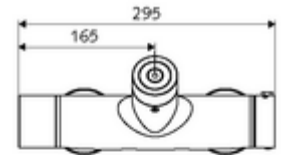

Artikelnummer: 00 215 06 99

Opbouw-douchekraan VITUS VD-C-T / o Mengwater, ThermoProtect thermostaat

Activering via CVD-touch-elektronica met automatisch sluitproces. Batterijvoeding. Doucheaansluiting boven. Geïntegreerde SWS-bus-extender RLAN BE-F VITUS voor de koppeling met het watermanagementsysteem SWS. Te parametreren via SCHELL Single Control SSC.

Leveringsomvang

- Elektronische zelfsluitende opbouw-douchekraan
  - Thermostaat volgens EN 1111, ont-/vergrendelbare temperatuurblokkering 38 °C, bescherming tegen verbranding bij uitval van koudwatertoevoer
  - CVD-touch-elektronica, programmeerbaar, spat- en spuitwaterdicht IP65
  - SWS Bus-extender RLAN BE-F VITUS
  - Magneetventiel 6 V voor het uitvoeren van een automatische thermische desinfectie met SWS (volgens DVGW-werkblad W 551)
  - Magneetventiel 6 V met voorfilter
  - 2 terugslagkleppen (EN 1717: EB)
  - Batterijvak 6 V (geïntegreerd)
- 4x AA alkalinebatterijen 1,5 V
- 2 S-aansluitingen en rozetten (met diepte-instelling)

Technische gegevens

- Instelmogelijkheden via SWS/SSC
  - Bedieningskracht (licht / gemiddeld / moeilijk)
  - Manuele programmering (uit / aan)
  - Max. looptijd (1 - 950 s)
  - Stagnatiespoeling (uit/1 - 1000 s, om de 1 - 250 uur na laatste spoeling/om de 1 - 250 uur)
  - Blokkeertijd bediening (uit / 1 - 255 s, time-out 1 - 2000 min)
- Instelmogelijkheden via manuele programmering
  - Max. looptijd (4 - 120 s, 10 programmaniveaus)
  - Stagnatiespoeling (uit/20 s, om de 24 uur)
- Werkdruk: 1,0 - 5,0 bar
- Max. rustdruk: 8 bar
- Max. werkingstemperatuur: 70 °C (80 °C voor thermische desinfectie)
- Werkstof: Behuizing Messing conform de Duitse drinkwaterverordening
- Oppervlak: Chroom
- Aansluiting: 2x DN 15 G 1/2 M
- Uitgang: DN 15 G 1/2 M (boven)
- Certificaten: PA-IX 28574/IB, Belgaqua
- Geluidsklasse: I
- Debietsklasse: B

Leveringsgegevens

- Gewicht: 4,33 kg/Stuks
- Verpakkingseenheid: 1

Noodzakelijke gerelateerde items

SWS Server

Artikelnr.: 00 500 00 99