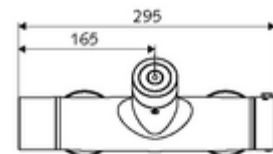

Artikelnummer: 00 216 06 99

Opbouw-douchekraan VITUS VD-C-T / u Mengwater, ThermoProtect thermostaat

Activering via CVD-touch-elektronica met automatisch sluitproces. Batterijvoeding. Doucheaansluiting onder. Geïntegreerde SWS-bus-extender RLAN BE-F VITUS voor de koppeling met het watermanagementsysteem SWS. Te parametreren via SCHELL Single Control SSC.

Leveringsomvang

- Elektronische zelfsluitende opbouw-douchekraan
  - Thermostaat volgens EN 1111, ont-/vergrendelbare temperatuurblokkering 38 °C, bescherming tegen verbranding bij uitval van koudwatertoevoer
  - CVD-touch-elektronica, programmeerbaar, spat- en spuitwaterdicht IP65
  - SWS Bus-extender RLAN BE-F VITUS
  - Magneetventiel 6 V met voorfilter
  - Batterijvak 6 V (geïntegreerd)
- 4x AA alkalinebatterijen 1,5 V
- 2 terugslagkleppen (EN 1717: EB)
- 2 S-aansluitingen en rozetten (met diepte-instelling)

Technische gegevens

- Instelmogelijkheden via SWS/SSC
  - Bedieningskracht (licht / gemiddeld / moeilijk)
  - Manuele programmering (uit / aan)
  - Max. looptijd (1 - 950 s)
  - Stagnatiespoeling (uit/1 - 1000 s, om de 1 - 250 uur na laatste spoeling/om de 1 - 250 uur)
  - Blokkeertijd bediening (uit / 1 - 255 s, time-out 1 - 2000 min)
- Instelmogelijkheden via manuele programmering
  - Max. looptijd (4 - 120 s, 10 programmaniveaus)
  - Stagnatiespoeling (uit/20 s, om de 24 uur)
- Werkdruk: 1,0 - 5,0 bar
- Max. rustdruk: 8 bar
- Max. werkingstemperatuur: 70 °C (80 °C voor thermische desinfectie)
- Werkstof: Behuizing Messing conform de Duitse drinkwaterverordening
- Oppervlak: Chroom
- Aansluiting: 2x DN 15 G 1/2 M
- Uitgang: DN 15 G 1/2 M (onder)
- Certificaten: PA-IX 28574/IB, Belgaqua
- Geluidsklasse: I
- Debietsklasse: B

Leveringsgegevens

- Gewicht: 4,30 kg/Stuks
- Verpakkingseenheid: 1

Noodzakelijke gerelateerde items

SWS Server

Artikelnr.: 00 500 00 99