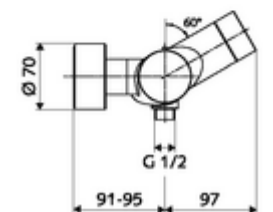

Artikelnummer: 00 216 06 99

Opbouw-douchekraan VITUS VD-C-T / u Mengwater, ThermoProtect thermostaat

Activering via CVD-touch-elektronica met automatisch sluitproces. Batterijvoeding. Doucheaansluiting onder. Geïntegreerde SWS-bus-extender RLAN BE-F VITUS voor de koppeling met het watermanagementsysteem SWS. Te parametreren via SCHELL Single Control SSC.