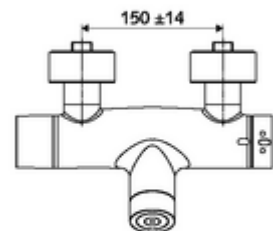

Artikelnummer: 00 216 06 99

Opbouw-douchekraan VITUS VD-C-T / u Mengwater, ThermoProtect thermostaat

Activering via CVD-touch-elektronica met automatisch sluitproces. Batterijvoeding. Doucheaansluiting onder. Geïntegreerde SWS-bus-extender RLAN BE-F VITUS voor de koppeling met het watermanagementsysteem SWS. Te parametreren via SCHELL Single Control SSC.

Technische gegevens

- Instelmogelijkheden via SWS/SSC
 - Bedieningskracht (licht / gemiddeld / moeilijk)
 - Manuele programmering (uit / aan)
 - Max. looptijd (1 - 950 s)
 - Stagnatiespoeling (uit/1 - 1000 s, om de 1 - 250 uur na laatste spoeling/om de 1 - 250 uur)
 - Blokkeertijd bediening (uit / 1 - 255 s, time-out 1 - 2000 min)
- Instelmogelijkheden via manuele programmering
 - Max. looptijd (4 - 120 s, 10 programmaniveaus)
 - Stagnatiespoeling (uit/20 s, om de 24 uur)
- Werkdruk: 1,0 - 5,0 bar
- Max. rustdruk: 8 bar
- Max. werkingstemperatuur: 70 °C (80 °C voor thermische desinfectie)
- Werkstof: Behuizing Messing conform de Duitse drinkwaterverordening
- Oppervlak: Chroom
- Aansluiting: 2x DN 15 G 1/2 M
- Uitgang: DN 15 G 1/2 M (onder)
- Certificaten: PA-IX 28574/IB, Belgaqua
- Geluidsklasse: I
- Debietsklasse: B

Leveringsgegevens

- Gewicht: 4,30 kg/Stuks
- Verpakkingseenheid: 1

Noodzakelijke gerelateerde items

SWS Server

Artikelnr.: 00 500 00 99

Aanbevolen gerelateerde artikelen

S-bochtenset met afsluitkraan	Artikelnr.: 23 775 00 99	
Douchegarnituur 900	Artikelnr.: 29 207 06 99	of
Douchegarnituur 680	Artikelnr.: 29 208 06 99	of
Debietregelaar LEED	Artikelnr.: 29 239 00 99	of
Debietregelaar BREEAM	Artikelnr.: 29 240 00 99	of
SSC Bluetooth®-Module	Artikelnr.: 00 916 00 99	