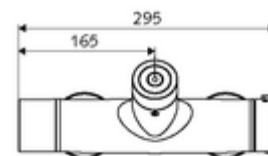

Artikelnummer: 00 216 06 99

Opbouw-douchekraan VITUS VD-C-T / u Mengwater, ThermoProtect thermostaat

Activering via CVD-touch-elektronica met automatisch sluitproces. Batterijvoeding. Doucheaansluiting onder. Geïntegreerde SWS-bus-extender RLAN BE-F VITUS voor de koppeling met het watermanagementsysteem SWS. Te parametreren via SCHELL Single Control SSC.

Leveringsomvang

- Elektronische zelfsluitende opbouw-douchekraan
  - Thermostaat volgens EN 1111, ont-/vergrendelbare temperatuurblokkering 38 °C, bescherming tegen verbranding bij uitval van koudwatertoevoer
  - CVD-touch-elektronica, programmeerbaar, spat- en spuitwaterdicht IP65
  - SWS Bus-extender RLAN BE-F VITUS
  - Magneetventiel 6 V met voorfilter
  - Batterijvak 6 V (geïntegreerd)
- 4x AA alkalinebatterijen 1,5 V
- 2 terugslagkleppen (EN 1717: EB)
- 2 S-aansluitingen en rozetten (met diepte-instelling)

Technische gegevens

- Instelmogelijkheden via SWS/SSC
  - Bedieningskracht (licht / gemiddeld / moeilijk)
  - Manuele programmering (uit / aan)
  - Max. looptijd (1 - 950 s)
  - Stagnatiespoeling (uit/1 - 1000 s, om de 1 - 250 uur na laatste spoeling/om de 1 - 250 uur)
  - Blokkeertijd bediening (uit / 1 - 255 s, time-out 1 - 2000 min)
- Instelmogelijkheden via manuele programmering
  - Max. looptijd (4 - 120 s, 10 programmaniveaus)
  - Stagnatiespoeling (uit/20 s, om de 24 uur)
- Werkdruk: 1,0 - 5,0 bar
- Max. rustdruk: 8 bar
- Max. werkingstemperatuur: 70 °C (80 °C voor thermische desinfectie)
- Werkstof: Behuizing Messing conform de Duitse drinkwaterverordening
- Oppervlak: Chroom
- Aansluiting: 2x DN 15 G 1/2 M
- Uitgang: DN 15 G 1/2 M (onder)
- Certificaten: PA-IX 28574/IB, Belgaqua
- Geluidsklasse: I
- Debietsklasse: B

Leveringsgegevens

- Gewicht: 4,30 kg/Stuks
- Verpakkingseenheid: 1

Noodzakelijke gerelateerde items

SWS Server

Artikelnr.: 00 500 00 99