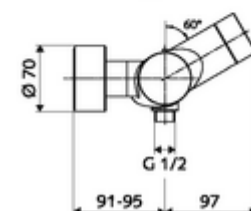

Artikelnummer: 00 216 06 99

Opbouw-douchekraan VITUS VD-C-T / u Mengwater, ThermoProtect thermostaat

Activering via CVD-touch-elektronica met automatisch sluitproces. Batterijvoeding. Doucheaansluiting onder. Geïntegreerde SWS-bus-extender RLAN BE-F VITUS voor de koppeling met het watermanagementsysteem SWS. Te parametreren via SCHELL Single Control SSC.