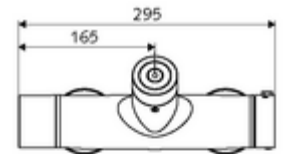

Artikelnummer: 00 216 06 99

Opbouw-douchekraan VITUS VD-C-T / u Mengwater, ThermoProtect thermostaat

Activering via CVD-touch-elektronica met automatisch sluitproces. Batterijvoeding. Doucheaansluiting onder. Geïntegreerde SWS-bus-extender RLAN BE-F VITUS voor de koppeling met het watermanagementsysteem SWS. Te parametreren via SCHELL Single Control SSC.