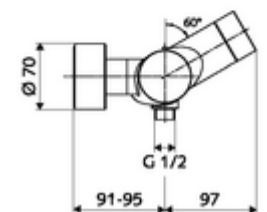

Artikelnummer: 00 216 06 99

Opbouw-douchekraan VITUS VD-C-T / u Mengwater, ThermoProtect thermostaat

Activering via CVD-touch-elektronica met automatisch sluitproces. Batterijvoeding. Doucheaansluiting onder. Geïntegreerde SWS-bus-extender RLAN BE-F VITUS voor de koppeling met het watermanagementsysteem SWS. Te parametreren via SCHELL Single Control SSC.