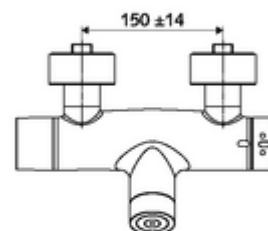

Artikelnummer: 00 216 06 99

Opbouw-douchekraan VITUS VD-C-T / u Mengwater, ThermoProtect thermostaat

Activering via CVD-touch-elektronica met automatisch sluitproces. Batterijvoeding. Doucheaansluiting onder. Geïntegreerde SWS-bus-extender RLAN BE-F VITUS voor de koppeling met het watermanagementsysteem SWS. Te parametreren via SCHELL Single Control SSC.

Technische gegevens

- Instelmogelijkheden via SWS/SSC
 - Bedieningskracht (licht / gemiddeld / moeilijk)
 - Manuele programmering (uit / aan)
 - Max. looptijd (1 - 950 s)
 - Stagnatiespoeling (uit/1 - 1000 s, om de 1 - 250 uur na laatste spoeling/om de 1 - 250 uur)
 - Blokkeertijd bediening (uit / 1 - 255 s, time-out 1 - 2000 min)
- Instelmogelijkheden via manuele programmering
 - Max. looptijd (4 - 120 s, 10 programmaniveaus)
 - Stagnatiespoeling (uit/20 s, om de 24 uur)
- Werkdruk: 1,0 - 5,0 bar
- Max. rustdruk: 8 bar
- Max. werkingstemperatuur: 70 °C (80 °C voor thermische desinfectie)
- Werkstof: Behuizing Messing conform de Duitse drinkwaterverordening
- Oppervlak: Chroom
- Aansluiting: 2x DN 15 G 1/2 M
- Uitgang: DN 15 G 1/2 M (onder)
- Certificaten: PA-IX 28574/IB, Belgaqua
- Geluidsklasse: I
- Debietsklasse: B

Leveringsgegevens

- Gewicht: 4,30 kg/Stuks
- Verpakkingseenheid: 1

Noodzakelijke gerelateerde items

SWS Server

Artikelnr.: 00 500 00 99

Aanbevolen gerelateerde artikelen

S-bochtenset met afsluitkraan	Artikelnr.: 23 775 00 99	
Douchegarnituur 900	Artikelnr.: 29 207 06 99	of
Douchegarnituur 680	Artikelnr.: 29 208 06 99	of
Debietregelaar LEED	Artikelnr.: 29 239 00 99	of
Debietregelaar BREEAM	Artikelnr.: 29 240 00 99	of
SSC Bluetooth®-Module	Artikelnr.: 00 916 00 99	