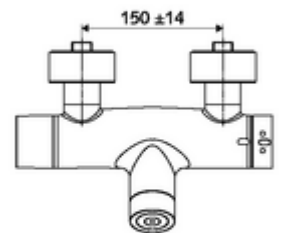

Artikelnummer: 00 216 06 99

Opbouw-douchekraan VITUS VD-C-T / u Mengwater, ThermoProtect thermostaat

Activering via CVD-touch-elektronica met automatisch sluitproces. Batterijvoeding. Doucheaansluiting onder. Geïntegreerde SWS-bus-extender RLAN BE-F VITUS voor de koppeling met het watermanagementsysteem SWS. Te parametreren via SCHELL Single Control SSC.

Technische gegevens

- Instelmogelijkheden via SWS/SSC
 - Bedieningskracht (licht / gemiddeld / moeilijk)
 - Manuele programmering (uit / aan)
 - Max. looptijd (1 - 950 s)
 - Stagnatiespoeling (uit/1 - 1000 s, om de 1 - 250 uur na laatste spoeling/om de 1 - 250 uur)
 - Blokkeertijd bediening (uit / 1 - 255 s, time-out 1 - 2000 min)
- Instelmogelijkheden via manuele programmering
 - Max. looptijd (4 - 120 s, 10 programmaniveaus)
 - Stagnatiespoeling (uit/20 s, om de 24 uur)
- Werkdruk: 1,0 - 5,0 bar
- Max. rustdruk: 8 bar
- Max. werkingstemperatuur: 70 °C (80 °C voor thermische desinfectie)
- Werkstof: Behuizing Messing conform de Duitse drinkwaterverordening
- Oppervlak: Chroom
- Aansluiting: 2x DN 15 G 1/2 M
- Uitgang: DN 15 G 1/2 M (onder)
- Certificaten: PA-IX 28574/IB, Belgaqua
- Geluidsklasse: I
- Debietsklasse: B

Leveringsgegevens

- Gewicht: 4,30 kg/Stuks
- Verpakkingseenheid: 1

Noodzakelijke gerelateerde items

SWS Server

Artikelnr.: 00 500 00 99

Aanbevolen gerelateerde artikelen

S-bochtenset met afsluitkraan	Artikelnr.: 23 775 00 99	
Douchegarnituur 900	Artikelnr.: 29 207 06 99	of
Douchegarnituur 680	Artikelnr.: 29 208 06 99	of
Debietregelaar LEED	Artikelnr.: 29 239 00 99	of
Debietregelaar BREEAM	Artikelnr.: 29 240 00 99	of
SSC Bluetooth®-Module	Artikelnr.: 00 916 00 99	