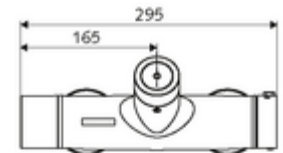

Artikelnummer: 00 217 06 99

Opbouw-douchekraan VITUS VD-C-T / u Mengwater, ThermoProtect thermostaat

Activering via CVD-touch-elektronica met automatisch sluitproces. Batterijvoeding. Doucheaansluiting onder. Geïntegreerde SWS-bus-extender RLAN BE-F VITUS voor de koppeling met het watermanagementsysteem SWS. Te parametreren via SCHELL Single Control SSC.

Leveringsomvang

- Elektronische zelfsluitende opbouw-douchekraan
  - Thermostaat volgens EN 1111, ont-/vergrendelbare temperatuurblokkering 38 °C, bescherming tegen verbranding bij uitval van koudwatertoevoer
  - CVD-touch-elektronica, programmeerbaar, spat- en spuitwaterdicht IP65
  - SWS Bus-extender RLAN BE-F VITUS
  - Magneetventiel 6 V met voorfilter
  - Magneetventiel 6 V voor het uitvoeren van een automatische thermische desinfectie met SWS (volgens DVGW-werkblad W 551)
  - Batterijvak 6 V (geïntegreerd)
- 4x AA alkalinebatterijen 1,5 V
- 2 terugslagkleppen (EN 1717: EB)
- 2 S-aansluitingen en rozetten (met diepte-instelling)

Technische gegevens

- Instelmogelijkheden via SWS/SSC
  - Bedieningskracht (licht / gemiddeld / moeilijk)
  - Manuele programmering (uit / aan)
  - Max. looptijd (1 - 950 s)
  - Stagnatiespoeling (uit/1 - 1000 s, om de 1 - 250 uur na laatste spoeling/om de 1 - 250 uur)
  - Blokkeertijd bediening (uit / 1 - 255 s, time-out 1 - 2000 min)
- Instelmogelijkheden via manuele programmering
  - Max. looptijd (4 - 120 s, 10 programmaniveaus)
  - Stagnatiespoeling (uit/20 s, om de 24 uur)
- Werkdruk: 1,0 - 5,0 bar
- Max. rustdruk: 8 bar
- Max. werkingstemperatuur: 70 °C (80 °C voor thermische desinfectie)
- Werkstof: Behuizing Messing conform de Duitse drinkwaterverordening
- Oppervlak: Chroom
- Aansluiting: 2x DN 15 G 1/2 M
- Uitgang: DN 15 G 1/2 M (onder)
- Certificaten: PA-IX 28574/IB, Belgaqua
- Geluidsklasse: I
- Debietsklasse: B

Leveringsgegevens

- Gewicht: 4,33 kg/Stuks
- Verpakkingseenheid: 1

Noodzakelijke gerelateerde items

SWS Server

Artikelnr.: 00 500 00 99