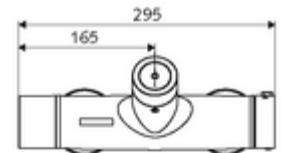

Artikelnummer: 00 217 06 99

Opbouw-douchekraan VITUS VD-C-T / u Mengwater, ThermoProtect thermostaat

Activering via CVD-touch-elektronica met automatisch sluitproces. Batterijvoeding. Doucheaansluiting onder. Geïntegreerde SWS-bus-extender RLAN BE-F VITUS voor de koppeling met het watermanagementsysteem SWS. Te parametreren via SCHELL Single Control SSC.

Leveringsomvang

- Elektronische zelfsluitende opbouw-douchekraan
  - Thermostaat volgens EN 1111, ont-/vergrendelbare temperatuurblokkering 38 °C, bescherming tegen verbranding bij uitval van koudwatertoevoer
  - CVD-touch-elektronica, programmeerbaar, spat- en spuitwaterdicht IP65
  - SWS Bus-extender RLAN BE-F VITUS
  - Magneetventiel 6 V met voorfilter
  - Magneetventiel 6 V voor het uitvoeren van een automatische thermische desinfectie met SWS (volgens DVGW-werkblad W 551)
  - Batterijvak 6 V (geïntegreerd)
- 4x AA alkalinebatterijen 1,5 V
- 2 terugslagkleppen (EN 1717: EB)
- 2 S-aansluitingen en rozetten (met diepte-instelling)

Technische gegevens

- Instelmogelijkheden via SWS/SSC
  - Bedieningskracht (licht / gemiddeld / moeilijk)
  - Manuele programmering (uit / aan)
  - Max. looptijd (1 - 950 s)
  - Stagnatiespoeling (uit/1 - 1000 s, om de 1 - 250 uur na laatste spoeling/om de 1 - 250 uur)
  - Blokkeertijd bediening (uit / 1 - 255 s, time-out 1 - 2000 min)
- Instelmogelijkheden via manuele programmering
  - Max. looptijd (4 - 120 s, 10 programmaniveaus)
  - Stagnatiespoeling (uit/20 s, om de 24 uur)
- Werkdruk: 1,0 - 5,0 bar
- Max. rustdruk: 8 bar
- Max. werkingstemperatuur: 70 °C (80 °C voor thermische desinfectie)
- Werkstof: Behuizing Messing conform de Duitse drinkwaterverordening
- Oppervlak: Chroom
- Aansluiting: 2x DN 15 G 1/2 M
- Uitgang: DN 15 G 1/2 M (onder)
- Certificaten: PA-IX 28574/IB, Belgaqua
- Geluidsklasse: I
- Debietsklasse: B

Leveringsgegevens

- Gewicht: 4,33 kg/Stuks
- Verpakkingseenheid: 1

Noodzakelijke gerelateerde items

SWS Server

Artikelnr.: 00 500 00 99