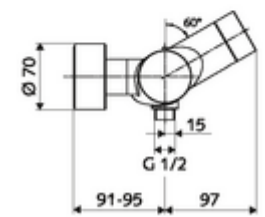

Artikelnummer: 00 217 06 99

Opbouw-douchekraan VITUS VD-C-T / u Mengwater, ThermoProtect thermostaat

Activering via CVD-touch-elektronica met automatisch sluitproces. Batterijvoeding. Doucheaansluiting onder. Geïntegreerde SWS-bus-extender RLAN BE-F VITUS voor de koppeling met het watermanagementsysteem SWS. Te parametreren via SCHELL Single Control SSC.

Technische gegevens

- Instelmogelijkheden via SWS/SSC
 - Bedieningskracht (licht / gemiddeld / moeilijk)
 - Manuele programmering (uit / aan)
 - Max. looptijd (1 - 950 s)
 - Stagnatiespoeling (uit/1 - 1000 s, om de 1 - 250 uur na laatste spoeling/om de 1 - 250 uur)
 - Blokkeertijd bediening (uit / 1 - 255 s, time-out 1 - 2000 min)
- Instelmogelijkheden via manuele programmering
 - Max. looptijd (4 - 120 s, 10 programmaniveaus)
 - Stagnatiespoeling (uit/20 s, om de 24 uur)
- Werkdruk: 1,0 - 5,0 bar
- Max. rustdruk: 8 bar
- Max. werkingstemperatuur: 70 °C (80 °C voor thermische desinfectie)
- Werkstof: Behuizing Messing conform de Duitse drinkwaterverordening
- Oppervlak: Chroom
- Aansluiting: 2x DN 15 G 1/2 M
- Uitgang: DN 15 G 1/2 M (onder)
- Certificaten: PA-IX 28574/IB, Belgaqua
- Geluidsklasse: I
- Debietsklasse: B