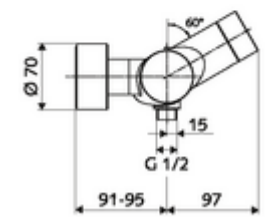

Artikelnummer: 00 217 06 99

Opbouw-douchekraan VITUS VD-C-T / u Mengwater, ThermoProtect thermostaat

Activering via CVD-touch-elektronica met automatisch sluitproces. Batterijvoeding. Doucheaansluiting onder. Geïntegreerde SWS-bus-extender RLAN BE-F VITUS voor de koppeling met het watermanagementsysteem SWS. Te parametreren via SCHELL Single Control SSC.

Leveringsomvang

- Elektronische zelfsluitende opbouw-douchekraan
  - Thermostaat volgens EN 1111, ont-/vergrendelbare temperatuurblokkering 38 °C, bescherming tegen verbranding bij uitval van koudwatertoevoer
  - CVD-touch-elektronica, programmeerbaar, spat- en spuitwaterdicht IP65
  - SWS Bus-extender RLAN BE-F VITUS
  - Magneetventiel 6 V met voorfilter
  - Magneetventiel 6 V voor het uitvoeren van een automatische thermische desinfectie met SWS (volgens DVGW-werkblad W 551)
  - Batterijvak 6 V (geïntegreerd)
- 4x AA alkalinebatterijen 1,5 V
- 2 terugslagkleppen (EN 1717: EB)
- 2 S-aansluitingen en rozetten (met diepte-instelling)

Technische gegevens

- Instelmogelijkheden via SWS/SSC
  - Bedieningskracht (licht / gemiddeld / moeilijk)
  - Manuele programmering (uit / aan)
  - Max. looptijd (1 - 950 s)
  - Stagnatiespoeling (uit/1 - 1000 s, om de 1 - 250 uur na laatste spoeling/om de 1 - 250 uur)
  - Blokkeertijd bediening (uit / 1 - 255 s, time-out 1 - 2000 min)
- Instelmogelijkheden via manuele programmering
  - Max. looptijd (4 - 120 s, 10 programmaniveaus)
  - Stagnatiespoeling (uit/20 s, om de 24 uur)
- Werkdruk: 1,0 - 5,0 bar
- Max. rustdruk: 8 bar
- Max. werkingstemperatuur: 70 °C (80 °C voor thermische desinfectie)
- Werkstof: Behuizing Messing conform de Duitse drinkwaterverordening
- Oppervlak: Chroom
- Aansluiting: 2x DN 15 G 1/2 M
- Uitgang: DN 15 G 1/2 M (onder)
- Certificaten: PA-IX 28574/IB, Belgaqua
- Geluidsklasse: I
- Debietsklasse: B

Leveringsgegevens

- Gewicht: 4,33 kg/Stuks
- Verpakkingseenheid: 1

Noodzakelijke gerelateerde items

SWS Server

Artikelnr.: 00 500 00 99