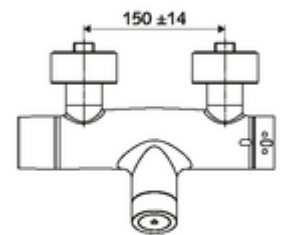

Artikelnummer: 00 217 06 99

Opbouw-douchekraan VITUS VD-C-T / u Mengwater, ThermoProtect thermostaat

Activering via CVD-touch-elektronica met automatisch sluitproces. Batterijvoeding. Doucheaansluiting onder. Geïntegreerde SWS-bus-extender RLAN BE-F VITUS voor de koppeling met het watermanagementsysteem SWS. Te parametreren via SCHELL Single Control SSC.

Leveringsomvang

- Elektronische zelfsluitende opbouw-douchekraan
  - Thermostaat volgens EN 1111, ont-/vergrendelbare temperatuurblokkering 38 °C, bescherming tegen verbranding bij uitval van koudwatertoevoer
  - CVD-touch-elektronica, programmeerbaar, spat- en spuitwaterdicht IP65
  - SWS Bus-extender RLAN BE-F VITUS
  - Magneetventiel 6 V met voorfilter
  - Magneetventiel 6 V voor het uitvoeren van een automatische thermische desinfectie met SWS (volgens DVGW-werkblad W 551)
  - Batterijvak 6 V (geïntegreerd)
- 4x AA alkalinebatterijen 1,5 V
- 2 terugslagkleppen (EN 1717: EB)
- 2 S-aansluitingen en rozetten (met diepte-instelling)

Technische gegevens

- Instelmogelijkheden via SWS/SSC
  - Bedieningskracht (licht / gemiddeld / moeilijk)
  - Manuele programmering (uit / aan)
  - Max. looptijd (1 - 950 s)
  - Stagnatiespoeling (uit/1 - 1000 s, om de 1 - 250 uur na laatste spoeling/om de 1 - 250 uur)
  - Blokkeertijd bediening (uit / 1 - 255 s, time-out 1 - 2000 min)
- Instelmogelijkheden via manuele programmering
  - Max. looptijd (4 - 120 s, 10 programmaniveaus)
  - Stagnatiespoeling (uit/20 s, om de 24 uur)
- Werkdruk: 1,0 - 5,0 bar
- Max. rustdruk: 8 bar
- Max. werkingstemperatuur: 70 °C (80 °C voor thermische desinfectie)
- Werkstof: Behuizing Messing conform de Duitse drinkwaterverordening
- Oppervlak: Chroom
- Aansluiting: 2x DN 15 G 1/2 M
- Uitgang: DN 15 G 1/2 M (onder)
- Certificaten: PA-IX 28574/IB, Belgaqua
- Geluidsklasse: I
- Debietsklasse: B

Leveringsgegevens

- Gewicht: 4,33 kg/Stuks
- Verpakkingseenheid: 1

Noodzakelijke gerelateerde items

SWS Server

Artikelnr.: 00 500 00 99