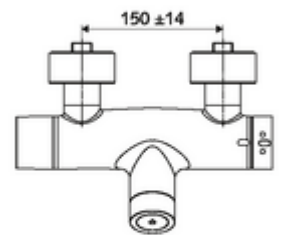

Artikelnummer: 00 217 06 99

Opbouw-douchekraan VITUS VD-C-T / u Mengwater, ThermoProtect thermostaat

Activering via CVD-touch-elektronica met automatisch sluitproces. Batterijvoeding. Doucheaansluiting onder. Geïntegreerde SWS-bus-extender RLAN BE-F VITUS voor de koppeling met het watermanagementsysteem SWS. Te parametreren via SCHELL Single Control SSC.

Technische gegevens

- Instelmogelijkheden via SWS/SSC
 - Bedieningskracht (licht / gemiddeld / moeilijk)
 - Manuele programmering (uit / aan)
 - Max. looptijd (1 - 950 s)
 - Stagnatiespoeling (uit/1 - 1000 s, om de 1 - 250 uur na laatste spoeling/om de 1 - 250 uur)
 - Blokkeertijd bediening (uit / 1 - 255 s, time-out 1 - 2000 min)
- Instelmogelijkheden via manuele programmering
 - Max. looptijd (4 - 120 s, 10 programmaniveaus)
 - Stagnatiespoeling (uit/20 s, om de 24 uur)
- Werkdruk: 1,0 - 5,0 bar
- Max. rustdruk: 8 bar
- Max. werkingstemperatuur: 70 °C (80 °C voor thermische desinfectie)
- Werkstof: Behuizing Messing conform de Duitse drinkwaterverordening
- Oppervlak: Chroom
- Aansluiting: 2x DN 15 G 1/2 M
- Uitgang: DN 15 G 1/2 M (onder)
- Certificaten: PA-IX 28574/IB, Belgaqua
- Geluidsklasse: I
- Debietsklasse: B

Leveringsgegevens

- Gewicht: 4,33 kg/Stuks
- Verpakkingseenheid: 1

Noodzakelijke gerelateerde items

SWS Server

Artikelnr.: 00 500 00 99

Aanbevolen gerelateerde artikelen

S-bochtenset met afsluitkraan	Artikelnr.: 23 775 00 99	
Douchegarnituur 900	Artikelnr.: 29 207 06 99	of
Douchegarnituur 680	Artikelnr.: 29 208 06 99	of
Debietregelaar LEED	Artikelnr.: 29 239 00 99	of
Debietregelaar BREEAM	Artikelnr.: 29 240 00 99	of
SSC Bluetooth®-Module	Artikelnr.: 00 916 00 99	