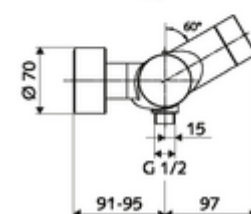

Artikelnummer: 00 217 06 99

Opbouw-douchekraan VITUS VD-C-T / u Mengwater, ThermoProtect thermostaat

Activering via CVD-touch-elektronica met automatisch sluitproces. Batterijvoeding. Doucheaansluiting onder. Geïntegreerde SWS-bus-extender RLAN BE-F VITUS voor de koppeling met het watermanagementsysteem SWS. Te parametreren via SCHELL Single Control SSC.

Technische gegevens

- Instelmogelijkheden via SWS/SSC
 - Bedieningskracht (licht / gemiddeld / moeilijk)
 - Manuele programmering (uit / aan)
 - Max. looptijd (1 - 950 s)
 - Stagnatiespoeling (uit/1 - 1000 s, om de 1 - 250 uur na laatste spoeling/om de 1 - 250 uur)
 - Blokkeertijd bediening (uit / 1 - 255 s, time-out 1 - 2000 min)
- Instelmogelijkheden via manuele programmering
 - Max. looptijd (4 - 120 s, 10 programmaniveaus)
 - Stagnatiespoeling (uit/20 s, om de 24 uur)
- Werkdruk: 1,0 - 5,0 bar
- Max. rustdruk: 8 bar
- Max. werkingstemperatuur: 70 °C (80 °C voor thermische desinfectie)
- Werkstof: Behuizing Messing conform de Duitse drinkwaterverordening
- Oppervlak: Chroom
- Aansluiting: 2x DN 15 G 1/2 M
- Uitgang: DN 15 G 1/2 M (onder)
- Certificaten: PA-IX 28574/IB, Belgaqua
- Geluidsklasse: I
- Debietsklasse: B