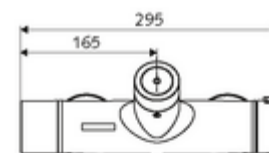

Artikelnummer: 00 217 06 99

Opbouw-douchekraan VITUS VD-C-T / u Mengwater, ThermoProtect thermostaat

Activering via CVD-touch-elektronica met automatisch sluitproces. Batterijvoeding. Doucheaansluiting onder. Geïntegreerde SWS-bus-extender RLAN BE-F VITUS voor de koppeling met het watermanagementsysteem SWS. Te parametreren via SCHELL Single Control SSC.

Leveringsomvang

- Elektronische zelfsluitende opbouw-douchekraan
  - Thermostaat volgens EN 1111, ont-/vergrendelbare temperatuurblokkering 38 °C, bescherming tegen verbranding bij uitval van koudwatertoevoer
  - CVD-touch-elektronica, programmeerbaar, spat- en spuitwaterdicht IP65
  - SWS Bus-extender RLAN BE-F VITUS
  - Magneetventiel 6 V met voorfilter
  - Magneetventiel 6 V voor het uitvoeren van een automatische thermische desinfectie met SWS (volgens DVGW-werkblad W 551)
  - Batterijvak 6 V (geïntegreerd)
- 4x AA alkalinebatterijen 1,5 V
- 2 terugslagkleppen (EN 1717: EB)
- 2 S-aansluitingen en rozetten (met diepte-instelling)

Technische gegevens

- Instelmogelijkheden via SWS/SSC
  - Bedieningskracht (licht / gemiddeld / moeilijk)
  - Manuele programmering (uit / aan)
  - Max. looptijd (1 - 950 s)
  - Stagnatiespoeling (uit/1 - 1000 s, om de 1 - 250 uur na laatste spoeling/om de 1 - 250 uur)
  - Blokkeertijd bediening (uit / 1 - 255 s, time-out 1 - 2000 min)
- Instelmogelijkheden via manuele programmering
  - Max. looptijd (4 - 120 s, 10 programmaniveaus)
  - Stagnatiespoeling (uit/20 s, om de 24 uur)
- Werkdruk: 1,0 - 5,0 bar
- Max. rustdruk: 8 bar
- Max. werkingstemperatuur: 70 °C (80 °C voor thermische desinfectie)
- Werkstof: Behuizing Messing conform de Duitse drinkwaterverordening
- Oppervlak: Chroom
- Aansluiting: 2x DN 15 G 1/2 M
- Uitgang: DN 15 G 1/2 M (onder)
- Certificaten: PA-IX 28574/IB, Belgaqua
- Geluidsklasse: I
- Debietsklasse: B

Leveringsgegevens

- Gewicht: 4,33 kg/Stuks
- Verpakkingseenheid: 1

Noodzakelijke gerelateerde items

SWS Server

Artikelnr.: 00 500 00 99