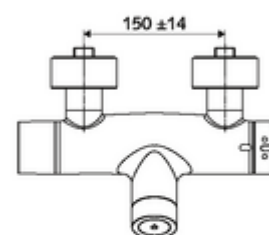

Artikelnummer: 00 217 06 99

Opbouw-douchekraan VITUS VD-C-T / u Mengwater, ThermoProtect thermostaat

Activering via CVD-touch-elektronica met automatisch sluitproces. Batterijvoeding. Doucheaansluiting onder. Geïntegreerde SWS-bus-extender RLAN BE-F VITUS voor de koppeling met het watermanagementsysteem SWS. Te parametreren via SCHELL Single Control SSC.

Technische gegevens

- Instelmogelijkheden via SWS/SSC
 - Bedieningskracht (licht / gemiddeld / moeilijk)
 - Manuele programmering (uit / aan)
 - Max. looptijd (1 - 950 s)
 - Stagnatiespoeling (uit/1 - 1000 s, om de 1 - 250 uur na laatste spoeling/om de 1 - 250 uur)
 - Blokkeertijd bediening (uit / 1 - 255 s, time-out 1 - 2000 min)
- Instelmogelijkheden via manuele programmering
 - Max. looptijd (4 - 120 s, 10 programmaniveaus)
 - Stagnatiespoeling (uit/20 s, om de 24 uur)
- Werkdruk: 1,0 - 5,0 bar
- Max. rustdruk: 8 bar
- Max. werkingstemperatuur: 70 °C (80 °C voor thermische desinfectie)
- Werkstof: Behuizing Messing conform de Duitse drinkwaterverordening
- Oppervlak: Chroom
- Aansluiting: 2x DN 15 G 1/2 M
- Uitgang: DN 15 G 1/2 M (onder)
- Certificaten: PA-IX 28574/IB, Belgaqua
- Geluidsklasse: I
- Debietsklasse: B

Leveringsgegevens

- Gewicht: 4,33 kg/Stuks
- Verpakkingseenheid: 1

Noodzakelijke gerelateerde items

SWS Server

Artikelnr.: 00 500 00 99

Aanbevolen gerelateerde artikelen

S-bochtenset met afsluitkraan	Artikelnr.: 23 775 00 99	
Douchegarnituur 900	Artikelnr.: 29 207 06 99	of
Douchegarnituur 680	Artikelnr.: 29 208 06 99	of
Debietregelaar LEED	Artikelnr.: 29 239 00 99	of
Debietregelaar BREEAM	Artikelnr.: 29 240 00 99	of
SSC Bluetooth®-Module	Artikelnr.: 00 916 00 99	