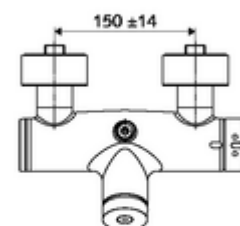

Leveringsomvang

- Zelfsluitende opbouw-douchekraan
 - Zelfsluitende knop SC
 - Thermostaat volgens EN 1111, ont-/vergrendelbare temperatuurblokkering 38 °C, bescherming tegen verbranding bij uitval van koudwatertoevoer
 - Zelfsluitende cartouche SC II
 - 2 terugslagkleppen (EN 1717: EB)
- 2 S-aansluitingen en rozetten (met diepte-instelling)

Technische gegevens

- Looptijd: 5 - 30 s instelbaar
- Max. werkingstemperatuur: 70 °C (80 °C voor thermische desinfectie)
- Werkstof: Behuizing Messing conform de Duitse drinkwaterverordening
- Oppervlak: Chrom
- Aansluiting: 2x DN 15 G 1/2 M
- Uitgang: DN 15 G 1/2 M (boven)
- Certificaten: PA-IX 28574/IB, DVGW, Belgaqua
- Geluidsklasse: I
- Debietsklasse: B

Leveringsgegevens

- Gewicht: 4,02 kg/Stuks
- Verpakkingseenheid: 1

Aanbevolen gerelateerde artikelen

| | | |
|--|--------------------------|----|
| S-bochtenset met afsluitkraan | Artikelnr.: 23 775 00 99 | |
| Debietregelaar LEED | Artikelnr.: 29 239 00 99 | of |
| Debietregelaar BREEAM | Artikelnr.: 29 240 00 99 | of |
| Bij inbouw-douchekopaansluiting | | |
| Uitgangsbocht VITUS DN 15 | Artikelnr.: 25 667 06 99 | of |
| Uitgangsbocht VITUS DN 15 | Artikelnr.: 25 668 06 99 | of |
| Douchekop COMFORT Flex | Artikelnr.: 01 821 06 99 | of |
| Douchekop Aerosolarm | Artikelnr.: 01 814 06 99 | of |
| Bij opbouw-douchekopaansluiting | | |
| Opbouw-buisset VITUS | Artikelnr.: 25 666 06 99 | |
| Opbouw-douchekop VITUS | Artikelnr.: 01 846 06 99 | |