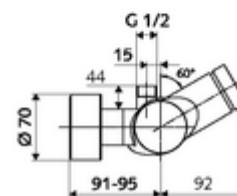

Artikelnummer: 01 600 06 99

Opbouw-douchekraan VITUS VD-SC-T / o Mengwater, ThermoProtect thermostaat

Manuele activering met automatische sluiting. Eenvoudige looptijdinstelling.
Doucheaansluiting boven.

Leveringsomvang

- Zelfsluitende opbouw-douchekraan
  - Zelfsluitende knop SC
  - Thermostaat volgens EN 1111, ont-/vergrendelbare temperatuurblokkering 38 °C, bescherming tegen verbranding bij uitval van koudwatertoevoer
  - Zelfsluitende cartouche SC II
  - 2 terugslagkleppen (EN 1717: EB)
- 2 S-aansluitingen en rozetten (met diepte-instelling)

Technische gegevens

- Looptijd: 5 - 30 s instelbaar
- Max. werkingstemperatuur: 70 °C (80 °C voor thermische desinfectie)
- Werkstof: Behuizing Messing conform de Duitse drinkwaterverordening
- Oppervlak: Chrom
- Aansluiting: 2x DN 15 G 1/2 M
- Uitgang: DN 15 G 1/2 M (boven)
- Certificaten: PA-IX 28574/IB, DVGW, Belgaqua
- Geluidsklasse: I
- Debietsklasse: B

Leveringsgegevens

- Gewicht: 4,02 kg/Stuks
- Verpakkingseenheid: 1

Aanbevolen gerelateerde artikelen

S-bochtenset met afsluitkraan	Artikelnr.: 23 775 00 99	
Debietregelaar LEED	Artikelnr.: 29 239 00 99	of
Debietregelaar BREEAM	Artikelnr.: 29 240 00 99	of
Bij inbouw-douchekopaansluiting		
Uitgangsbocht VITUS DN 15	Artikelnr.: 25 667 06 99	of
Uitgangsbocht VITUS DN 15	Artikelnr.: 25 668 06 99	of
Douchekop COMFORT Flex	Artikelnr.: 01 821 06 99	of
Douchekop Aerosolarm	Artikelnr.: 01 814 06 99	of
Bij opbouw-douchekopaansluiting		
Opbouw-buisset VITUS	Artikelnr.: 25 666 06 99	
Opbouw-douchekop VITUS	Artikelnr.: 01 846 06 99