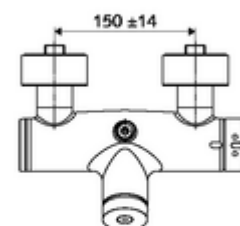

Leveringsomvang

- Zelfsluitende opbouw-douchekraan
 - Zelfsluitende knop SC
 - Thermostaat volgens EN 1111, ont-/vergrendelbare temperatuurblokkering 38 °C, bescherming tegen verbranding bij uitval van koudwatertoevoer
 - Zelfsluitende cartouche SC II
 - 2 terugslagkleppen (EN 1717: EB)
- 2 S-aansluitingen en rozetten (met diepte-instelling)

Technische gegevens

- Looptijd: 5 - 30 s instelbaar
- Max. werkingstemperatuur: 70 °C (80 °C voor thermische desinfectie)
- Werkstof: Behuizing Messing conform de Duitse drinkwaterverordening
- Oppervlak: Chrom
- Aansluiting: 2x DN 15 G 1/2 M
- Uitgang: DN 15 G 1/2 M (boven)
- Certificaten: PA-IX 28574/IB, DVGW, Belgaqua
- Geluidsklasse: I
- Debietsklasse: B

Leveringsgegevens

- Gewicht: 4,02 kg/Stuks
- Verpakkingseenheid: 1

Aanbevolen gerelateerde artikelen

S-bochtenset met afsluitkraan	Artikelnr.: 23 775 00 99	
Debietregelaar LEED	Artikelnr.: 29 239 00 99	of
Debietregelaar BREEAM	Artikelnr.: 29 240 00 99	of
Bij inbouw-douchekopaansluiting		
Uitgangsbocht VITUS DN 15	Artikelnr.: 25 667 06 99	of
Uitgangsbocht VITUS DN 15	Artikelnr.: 25 668 06 99	of
Douchekop COMFORT Flex	Artikelnr.: 01 821 06 99	of
Douchekop Aerosolarm	Artikelnr.: 01 814 06 99	of
Bij opbouw-douchekopaansluiting		
Opbouw-buisset VITUS	Artikelnr.: 25 666 06 99	
Opbouw-douchekop VITUS	Artikelnr.: 01 846 06 99	