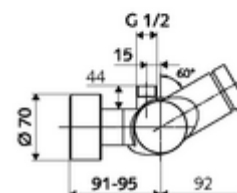

Artikelnummer: 01 600 06 99

Opbouw-douchekraan VITUS VD-SC-T / o Mengwater, ThermoProtect thermostaat

Manuele activering met automatische sluiting. Eenvoudige looptijdinstelling.
Doucheaansluiting boven.

Leveringsomvang

- Zelfsluitende opbouw-douchekraan
  - Zelfsluitende knop SC
  - Thermostaat volgens EN 1111, ont-/vergrendelbare temperatuurblokkering 38 °C, bescherming tegen verbranding bij uitval van koudwatertoevoer
  - Zelfsluitende cartouche SC II
  - 2 terugslagkleppen (EN 1717: EB)
- 2 S-aansluitingen en rozetten (met diepte-instelling)

Technische gegevens

- Looptijd: 5 - 30 s instelbaar
- Max. werkingstemperatuur: 70 °C (80 °C voor thermische desinfectie)
- Werkstof: Behuizing Messing conform de Duitse drinkwaterverordening
- Oppervlak: Chrom
- Aansluiting: 2x DN 15 G 1/2 M
- Uitgang: DN 15 G 1/2 M (boven)
- Certificaten: PA-IX 28574/IB, DVGW, Belgaqua
- Geluidsklasse: I
- Debietsklasse: B

Leveringsgegevens

- Gewicht: 4,02 kg/Stuks
- Verpakkingseenheid: 1

Aanbevolen gerelateerde artikelen

S-bochtenset met afsluitkraan	Artikelnr.: 23 775 00 99	
Debietregelaar LEED	Artikelnr.: 29 239 00 99	of
Debietregelaar BREEAM	Artikelnr.: 29 240 00 99	of
Bij inbouw-douchekopaansluiting		
Uitgangsbocht VITUS DN 15	Artikelnr.: 25 667 06 99	of
Uitgangsbocht VITUS DN 15	Artikelnr.: 25 668 06 99	of
Douchekop COMFORT Flex	Artikelnr.: 01 821 06 99	of
Douchekop Aerosolarm	Artikelnr.: 01 814 06 99	of
Bij opbouw-douchekopaansluiting		
Opbouw-buisset VITUS	Artikelnr.: 25 666 06 99	
Opbouw-douchekop VITUS	Artikelnr.: 01 846 06 99