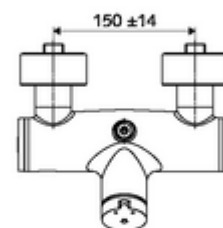

Artikelnummer: 01 601 06 99

Opbouw-douchekraan VITUS VD-SC-M / o Mengwater

Manuele activering met automatische sluiting. Eenvoudige looptijdinstelling.
Doucheaansluiting boven.

Leveringsomvang

- Zelfsluitende opbouw-douchekraan
  - Zelfsluitende knop SC-M
  - Zelfsluitende cartouche SC II met heetwaterbegrenzing
  - 2 terugslagkleppen (EN 1717: EB)
- 2 S-aansluitingen en rozetten (met diepte-instelling)

Technische gegevens

- Looptijd: 5 - 30 s instelbaar
- Max. werkingstemperatuur: 70 °C (80 °C voor thermische desinfectie)
- Werkstof: Behuizing Messing conform de Duitse drinkwaterverordening
- Oppervlak: Chroom
- Aansluiting: 2x DN 15 G 1/2 M
- Uitgang: DN 15 G 1/2 M (boven)
- Certificaten: PA-IX 38241/IB, Belgaqua
- Geluidsklasse: I
- Debietsklasse: B

Leveringsgegevens

- Gewicht: 3,75 kg/Stuks
- Verpakkingseenheid: 1

Aanbevolen gerelateerde artikelen

S-bochtenset met afsluitkraan	Artikelnr.: 23 775 00 99	
Debietregelaar LEED	Artikelnr.: 29 239 00 99	of
Debietregelaar BREEAM	Artikelnr.: 29 240 00 99	of
<u>Bij inbouw-douchekopaansluiting</u>		
Uitgangsbocht VITUS DN 15	Artikelnr.: 25 667 06 99	of
Uitgangsbocht VITUS DN 15	Artikelnr.: 25 668 06 99	of
Douchekop COMFORT Flex	Artikelnr.: 01 821 06 99	of
Douchekop Aerosolarm	Artikelnr.: 01 814 06 99	of
<u>Bij opbouw-douchekopaansluiting</u>		
Opbouw-buisset VITUS	Artikelnr.: 25 666 06 99	
Opbouw-douchekop VITUS	Artikelnr.: 01 846 06 99