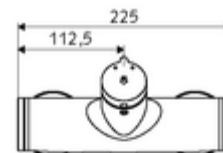

Artikelnummer: 01 601 06 99

Opbouw-douchekraan VITUS VD-SC-M / o Mengwater

Manuele activering met automatische sluiting. Eenvoudige looptijdinstelling.
Doucheaansluiting boven.

Leveringsomvang

- Zelfsluitende opbouw-douchekraan
 - Zelfsluitende knop SC-M
 - Zelfsluitende cartouche SC II met heetwaterbegrenzing
 - 2 terugslagkleppen (EN 1717: EB)
- 2 S-aansluitingen en rozetten (met diepte-instelling)

Technische gegevens

- Looptijd: 5 - 30 s instelbaar
- Max. werkingstemperatuur: 70 °C (80 °C voor thermische desinfectie)
- Werkstof: Behuizing Messing conform de Duitse drinkwaterverordening
- Oppervlak: Chroom
- Aansluiting: 2x DN 15 G 1/2 M
- Uitgang: DN 15 G 1/2 M (boven)
- Certificaten: PA-IX 38241/IB, Belgaqua
- Geluidsklasse: I
- Debietsklasse: B

Leveringsgegevens

- Gewicht: 3,75 kg/Stuks
- Verpakkingseenheid: 1

Aanbevolen gerelateerde artikelen

S-bochtenset met afsluitkraan	Artikelnr.: 23 775 00 99	
Debietregelaar LEED	Artikelnr.: 29 239 00 99	of
Debietregelaar BREEAM	Artikelnr.: 29 240 00 99	of
<u>Bij inbouw-douchekopaansluiting</u>		
Uitgangsbocht VITUS DN 15	Artikelnr.: 25 667 06 99	of
Uitgangsbocht VITUS DN 15	Artikelnr.: 25 668 06 99	of
Douchekop COMFORT Flex	Artikelnr.: 01 821 06 99	of
Douchekop Aerosolarm	Artikelnr.: 01 814 06 99	of
<u>Bij opbouw-douchekopaansluiting</u>		
Opbouw-buisset VITUS	Artikelnr.: 25 666 06 99	
Opbouw-douchekop VITUS	Artikelnr.: 01 846 06 99	