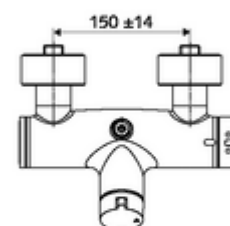

Artikelnummer: 01 602 06 99

Opbouw-douchekraan VITUS VD-Auf/Zu-T / o Mengwater, ThermoProtect thermostaat

Manuele bediening open/dicht. Doucheaansluiting boven.

Leveringsomvang

- Open/dicht-opbouw-douchekraan
  - Bedieningstoets open/dicht
  - Thermostaat volgens EN 1111, ont-/vergrendelbare temperatuurblokkering 38 °C, bescherming tegen verbranding bij uitval van koudwatertoevoer
  - Keramische cartouche - Open/Dicht
  - 2 terugslagkleppen (EN 1717: EB)
- 2 S-aansluitingen en rozetten (met diepte-instelling)

Technische gegevens

- Max. werkingstemperatuur: 70 °C (80 °C voor thermische desinfectie)
- Werkstof: Behuizing Messing conform de Duitse drinkwaterverordening
- Oppervlak: Chroom
- Aansluiting: 2x DN 15 G 1/2 M
- Uitgang: DN 15 G 1/2 M (boven)
- Certificaten: PA-IX 38240/IB, Belgaqua
- Geluidsklasse: I
- Debietsklasse: B

Leveringsgegevens

- Gewicht: 4,18 kg/Stuks
- Verpakkingseenheid: 1

Aanbevolen gerelateerde artikelen

S-bochtenset met afsluitkraan	Artikelnr.: 23 775 00 99	
Debietregelaar LEED	Artikelnr.: 29 239 00 99	of
Debietregelaar BREEAM	Artikelnr.: 29 240 00 99	of
Bij inbouw-douchekopaansluiting		
Uitgangsbocht VITUS DN 15	Artikelnr.: 25 667 06 99	of
Uitgangsbocht VITUS DN 15	Artikelnr.: 25 668 06 99	of
Douchekop COMFORT Flex	Artikelnr.: 01 821 06 99	of
Douchekop Aerosolarm	Artikelnr.: 01 814 06 99	of
Bij opbouw-douchekopaansluiting		
Opbouw-buisset VITUS	Artikelnr.: 25 666 06 99	
Opbouw-douchekop VITUS	Artikelnr.: 01 846 06 99