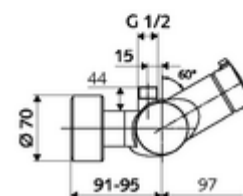

Artikelnummer: 01 602 06 99

Opbouw-douчекraan VITUS VD-Auf/Zu-T / o Mengwater, ThermoProtect thermostaat

Manuele bediening open/dicht. Doucheaansluiting boven.

Leveringsomvang

- Open/dicht-opbouw-douчекraan
 - Bedieningstoets open/dicht
 - Thermostaat volgens EN 1111, ont-/vergrendelbare temperatuurblokkering 38 °C, bescherming tegen verbranding bij uitval van koudwatertoevoer
 - Keramische cartouche - Open/Dicht
 - 2 terugslagkleppen (EN 1717: EB)
- 2 S-aansluitingen en rozetten (met diepte-instelling)

Technische gegevens

- Max. werkingstemperatuur: 70 °C (80 °C voor thermische desinfectie)
- Werkstof: Behuizing Messing conform de Duitse drinkwaterverordening
- Oppervlak: Chroom
- Aansluiting: 2x DN 15 G 1/2 M
- Uitgang: DN 15 G 1/2 M (boven)
- Certificaten: PA-IX 38240/IB, Belgaqua
- Geluidsklasse: I
- Debietsklasse: B

Leveringsgegevens

- Gewicht: 4,18 kg/Stuks
- Verpakkingseenheid: 1

Aanbevolen gerelateerde artikelen

S-bochtenset met afsluitkraan	Artikelnr.: 23 775 00 99	
Debietregelaar LEED	Artikelnr.: 29 239 00 99	of
Debietregelaar BREEAM	Artikelnr.: 29 240 00 99	of
Bij inbouw-douчекopaansluiting		
Uitgangsbocht VITUS DN 15	Artikelnr.: 25 667 06 99	of
Uitgangsbocht VITUS DN 15	Artikelnr.: 25 668 06 99	of
Douчекop COMFORT Flex	Artikelnr.: 01 821 06 99	of
Douчекop Aerosolarm	Artikelnr.: 01 814 06 99	of
Bij opbouw-douчекopaansluiting		
Opbouw-buisset VITUS	Artikelnr.: 25 666 06 99	
Opbouw-douчекop VITUS	Artikelnr.: 01 846 06 99	