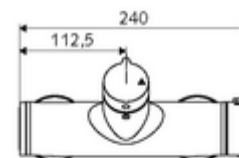

Artikelnummer: 01 602 06 99

Opbouw-douчекraan VITUS VD-Auf/Zu-T / o Mengwater, ThermoProtect thermostaat

Manuele bediening open/dicht. Doucheaansluiting boven.

Leveringsomvang

- Open/dicht-opbouw-douчекraan
 - Bedieningstoets open/dicht
 - Thermostaat volgens EN 1111, ont-/vergrendelbare temperatuurblokkering 38 °C, bescherming tegen verbranding bij uitval van koudwatertoevoer
 - Keramische cartouche - Open/Dicht
 - 2 terugslagkleppen (EN 1717: EB)
- 2 S-aansluitingen en rozetten (met diepte-instelling)

Technische gegevens

- Max. werkingstemperatuur: 70 °C (80 °C voor thermische desinfectie)
- Werkstof: Behuizing Messing conform de Duitse drinkwaterverordening
- Oppervlak: Chroom
- Aansluiting: 2x DN 15 G 1/2 M
- Uitgang: DN 15 G 1/2 M (boven)
- Certificaten: PA-IX 38240/IB, Belgaqua
- Geluidsklasse: I
- Debietsklasse: B

Leveringsgegevens

- Gewicht: 4,18 kg/Stuks
- Verpakkingseenheid: 1

Aanbevolen gerelateerde artikelen

S-bochtenset met afsluitkraan	Artikelnr.: 23 775 00 99	
Debietregelaar LEED	Artikelnr.: 29 239 00 99	of
Debietregelaar BREEAM	Artikelnr.: 29 240 00 99	of
Bij inbouw-douчекopaansluiting		
Uitgangsbocht VITUS DN 15	Artikelnr.: 25 667 06 99	of
Uitgangsbocht VITUS DN 15	Artikelnr.: 25 668 06 99	of
Douчекop COMFORT Flex	Artikelnr.: 01 821 06 99	of
Douчекop Aerosolarm	Artikelnr.: 01 814 06 99	of
Bij opbouw-douчекopaansluiting		
Opbouw-buisset VITUS	Artikelnr.: 25 666 06 99	
Opbouw-douчекop VITUS	Artikelnr.: 01 846 06 99	