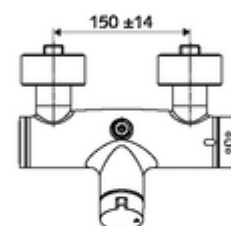

Artikelnummer: 01 602 06 99

Opbouw-douchekraan VITUS VD-Auf/Zu-T / o Mengwater, ThermoProtect thermostaat

Manuele bediening open/dicht. Doucheaansluiting boven.

Leveringsomvang

- Open/dicht-opbouw-douchekraan
  - Bedieningstoets open/dicht
  - Thermostaat volgens EN 1111, ont-/vergrendelbare temperatuurblokkering 38 °C, bescherming tegen verbranding bij uitval van koudwatertoevoer
  - Keramische cartouche - Open/Dicht
  - 2 terugslagkleppen (EN 1717: EB)
- 2 S-aansluitingen en rozetten (met diepte-instelling)

Technische gegevens

- Max. werkingstemperatuur: 70 °C (80 °C voor thermische desinfectie)
- Werkstof: Behuizing Messing conform de Duitse drinkwaterverordening
- Oppervlak: Chroom
- Aansluiting: 2x DN 15 G 1/2 M
- Uitgang: DN 15 G 1/2 M (boven)
- Certificaten: PA-IX 38240/IB, Belgaqua
- Geluidsklasse: I
- Debietsklasse: B

Leveringsgegevens

- Gewicht: 4,18 kg/Stuks
- Verpakkingseenheid: 1

Aanbevolen gerelateerde artikelen

S-bochtenset met afsluitkraan	Artikelnr.: 23 775 00 99	
Debietregelaar LEED	Artikelnr.: 29 239 00 99	of
Debietregelaar BREEAM	Artikelnr.: 29 240 00 99	of
Bij inbouw-douchekopaansluiting		
Uitgangsbocht VITUS DN 15	Artikelnr.: 25 667 06 99	of
Uitgangsbocht VITUS DN 15	Artikelnr.: 25 668 06 99	of
Douchekop COMFORT Flex	Artikelnr.: 01 821 06 99	of
Douchekop Aerosolarm	Artikelnr.: 01 814 06 99	of
Bij opbouw-douchekopaansluiting		
Opbouw-buisset VITUS	Artikelnr.: 25 666 06 99	
Opbouw-douchekop VITUS	Artikelnr.: 01 846 06 99