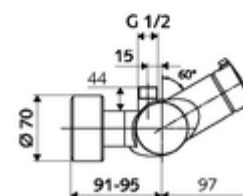

Artikelnummer: 01 602 06 99

Opbouw-douchekraan VITUS VD-Auf/Zu-T / o Mengwater, ThermoProtect thermostaat

Manuele bediening open/dicht. Doucheaansluiting boven.

Leveringsomvang

- Open/dicht-opbouw-douchekraan
  - Bedieningstoets open/dicht
  - Thermostaat volgens EN 1111, ont-/vergrendelbare temperatuurblokkering 38 °C, bescherming tegen verbranding bij uitval van koudwatertoevoer
  - Keramische cartouche - Open/Dicht
  - 2 terugslagkleppen (EN 1717: EB)
- 2 S-aansluitingen en rozetten (met diepte-instelling)

Technische gegevens

- Max. werkingstemperatuur: 70 °C (80 °C voor thermische desinfectie)
- Werkstof: Behuizing Messing conform de Duitse drinkwaterverordening
- Oppervlak: Chroom
- Aansluiting: 2x DN 15 G 1/2 M
- Uitgang: DN 15 G 1/2 M (boven)
- Certificaten: PA-IX 38240/IB, Belgaqua
- Geluidsklasse: I
- Debietsklasse: B

Leveringsgegevens

- Gewicht: 4,18 kg/Stuks
- Verpakkingseenheid: 1

Aanbevolen gerelateerde artikelen

S-bochtenset met afsluitkraan	Artikelnr.: 23 775 00 99	
Debietregelaar LEED	Artikelnr.: 29 239 00 99	of
Debietregelaar BREEAM	Artikelnr.: 29 240 00 99	of
Bij inbouw-douchekopaansluiting		
Uitgangsbocht VITUS DN 15	Artikelnr.: 25 667 06 99	of
Uitgangsbocht VITUS DN 15	Artikelnr.: 25 668 06 99	of
Douchekop COMFORT Flex	Artikelnr.: 01 821 06 99	of
Douchekop Aerosolarm	Artikelnr.: 01 814 06 99	of
Bij opbouw-douchekopaansluiting		
Opbouw-buisset VITUS	Artikelnr.: 25 666 06 99	
Opbouw-douchekop VITUS	Artikelnr.: 01 846 06 99