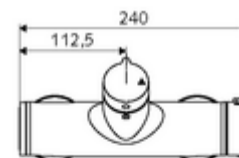

Artikelnummer: 01 602 06 99

Opbouw-douchekraan VITUS VD-Auf/Zu-T / o Mengwater, ThermoProtect thermostaat

Manuele bediening open/dicht. Doucheaansluiting boven.

Leveringsomvang

- Open/dicht-opbouw-douchekraan
  - Bedieningstoets open/dicht
  - Thermostaat volgens EN 1111, ont-/vergrendelbare temperatuurblokkering 38 °C, bescherming tegen verbranding bij uitval van koudwatertoevoer
  - Keramische cartouche - Open/Dicht
  - 2 terugslagkleppen (EN 1717: EB)
- 2 S-aansluitingen en rozetten (met diepte-instelling)

Technische gegevens

- Max. werkingstemperatuur: 70 °C (80 °C voor thermische desinfectie)
- Werkstof: Behuizing Messing conform de Duitse drinkwaterverordening
- Oppervlak: Chroom
- Aansluiting: 2x DN 15 G 1/2 M
- Uitgang: DN 15 G 1/2 M (boven)
- Certificaten: PA-IX 38240/IB, Belgaqua
- Geluidsklasse: I
- Debietsklasse: B

Leveringsgegevens

- Gewicht: 4,18 kg/Stuks
- Verpakkingseenheid: 1

Aanbevolen gerelateerde artikelen

S-bochtenset met afsluitkraan	Artikelnr.: 23 775 00 99	
Debietregelaar LEED	Artikelnr.: 29 239 00 99	of
Debietregelaar BREEAM	Artikelnr.: 29 240 00 99	of
Bij inbouw-douchekopaansluiting		
Uitgangsbocht VITUS DN 15	Artikelnr.: 25 667 06 99	of
Uitgangsbocht VITUS DN 15	Artikelnr.: 25 668 06 99	of
Douchekop COMFORT Flex	Artikelnr.: 01 821 06 99	of
Douchekop Aerosolarm	Artikelnr.: 01 814 06 99	of
Bij opbouw-douchekopaansluiting		
Opbouw-buisset VITUS	Artikelnr.: 25 666 06 99	
Opbouw-douchekop VITUS	Artikelnr.: 01 846 06 99