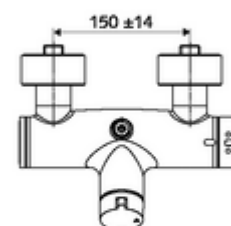

Artikelnummer: 01 602 06 99

Opbouw-douчекraan VITUS VD-Auf/Zu-T / o Mengwater, ThermoProtect thermostaat

Manuele bediening open/dicht. Doucheaansluiting boven.

Leveringsomvang

- Open/dicht-opbouw-douчекraan
 - Bedieningstoets open/dicht
 - Thermostaat volgens EN 1111, ont-/vergrendelbare temperatuurblokkering 38 °C, bescherming tegen verbranding bij uitval van koudwatertoevoer
 - Keramische cartouche - Open/Dicht
 - 2 terugslagkleppen (EN 1717: EB)
- 2 S-aansluitingen en rozetten (met diepte-instelling)

Technische gegevens

- Max. werkingstemperatuur: 70 °C (80 °C voor thermische desinfectie)
- Werkstof: Behuizing Messing conform de Duitse drinkwaterverordening
- Oppervlak: Chroom
- Aansluiting: 2x DN 15 G 1/2 M
- Uitgang: DN 15 G 1/2 M (boven)
- Certificaten: PA-IX 38240/IB, Belgaqua
- Geluidsklasse: I
- Debietsklasse: B

Leveringsgegevens

- Gewicht: 4,18 kg/Stuks
- Verpakkingseenheid: 1

Aanbevolen gerelateerde artikelen

S-bochtenset met afsluitkraan	Artikelnr.: 23 775 00 99	
Debietregelaar LEED	Artikelnr.: 29 239 00 99	of
Debietregelaar BREEAM	Artikelnr.: 29 240 00 99	of
Bij inbouw-douчекopaansluiting		
Uitgangsbocht VITUS DN 15	Artikelnr.: 25 667 06 99	of
Uitgangsbocht VITUS DN 15	Artikelnr.: 25 668 06 99	of
Douчекop COMFORT Flex	Artikelnr.: 01 821 06 99	of
Douчекop Aerosolarm	Artikelnr.: 01 814 06 99	of
Bij opbouw-douчекopaansluiting		
Opbouw-buisset VITUS	Artikelnr.: 25 666 06 99	
Opbouw-douчекop VITUS	Artikelnr.: 01 846 06 99	