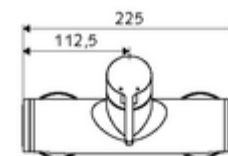

Artikelnummer: 01 603 06 99

Opbouw-douchekraan VITUS VD-EH-M / o Mengwater

Manuele bediening open/dicht. Doucheaansluiting boven.

Leveringsomvang

- Eengreeps opbouw-douchekraan
  - Eengreepsmengkraan
  - Eengreepsmengcartouche met heetwaterbegrenzing en debietbegrenzing
- 2 terugslagkleppen (EN 1717: EB)
- 2 S-aansluitingen en rozetten (met diepte-instelling)

Technische gegevens

- Max. werkingstemperatuur: 70 °C (80 °C voor thermische desinfectie)
- Werkstof: Behuizing Messing conform de Duitse drinkwaterverordening
- Oppervlak: Chroom
- Aansluiting: 2x DN 15 G 1/2 M
- Uitgang: DN 15 G 1/2 M (boven)
- Certificaten: PA-IX 38242/IB, Belgaqua
- Geluidsklasse: I
- Debietsklasse: B

Leveringsgegevens

- Gewicht: 3,95 kg/Stuks
- Verpakkingseenheid: 1

Aanbevolen gerelateerde artikelen

S-bochtenset met afsluitkraan	Artikelnr.: 23 775 00 99	
Debietregelaar LEED	Artikelnr.: 29 239 00 99	of
Debietregelaar BREEAM	Artikelnr.: 29 240 00 99	of
<u>Bij inbouw-douchekopaansluiting</u>		
Uitgangsbocht VITUS DN 15	Artikelnr.: 25 667 06 99	of
Uitgangsbocht VITUS DN 15	Artikelnr.: 25 668 06 99	of
Douchekop COMFORT Flex	Artikelnr.: 01 821 06 99	of
Douchekop Aerosolarm	Artikelnr.: 01 814 06 99	of
<u>Bij opbouw-douchekopaansluiting</u>		
Opbouw-buisset VITUS	Artikelnr.: 25 666 06 99	
Opbouw-douchekop VITUS	Artikelnr.: 01 846 06 99