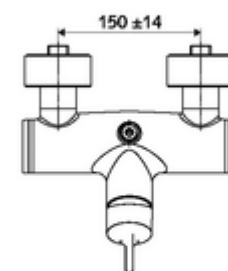

Artikelnummer: 01 603 06 99

Opbouw-douchekraan VITUS VD-EH-M / o Mengwater

Manuele bediening open/dicht. Doucheaansluiting boven.

Leveringsomvang

- Eengreeps opbouw-douchekraan
 - Eengreepsmengkraan
 - Eengreepsmengcartouche met heetwaterbegrenzing en debietbegrenzing
- 2 terugslagkleppen (EN 1717: EB)
- 2 S-aansluitingen en rozetten (met diepte-instelling)

Technische gegevens

- Max. werkingstemperatuur: 70 °C (80 °C voor thermische desinfectie)
- Werkstof: Behuizing Messing conform de Duitse drinkwaterverordening
- Oppervlak: Chroom
- Aansluiting: 2x DN 15 G 1/2 M
- Uitgang: DN 15 G 1/2 M (boven)
- Certificaten: PA-IX 38242/IB, Belgaqua
- Geluidsklasse: I
- Debietsklasse: B

Leveringsgegevens

- Gewicht: 3,95 kg/Stuks
- Verpakkingseenheid: 1

Aanbevolen gerelateerde artikelen

S-bochtenset met afsluitkraan	Artikelnr.: 23 775 00 99	
Debietregelaar LEED	Artikelnr.: 29 239 00 99	of
Debietregelaar BREEAM	Artikelnr.: 29 240 00 99	of
<u>Bij inbouw-douchekopaansluiting</u>		
Uitgangsbocht VITUS DN 15	Artikelnr.: 25 667 06 99	of
Uitgangsbocht VITUS DN 15	Artikelnr.: 25 668 06 99	of
Douchekop COMFORT Flex	Artikelnr.: 01 821 06 99	of
Douchekop Aerosolarm	Artikelnr.: 01 814 06 99	of
<u>Bij opbouw-douchekopaansluiting</u>		
Opbouw-buisset VITUS	Artikelnr.: 25 666 06 99	
Opbouw-douchekop VITUS	Artikelnr.: 01 846 06 99	