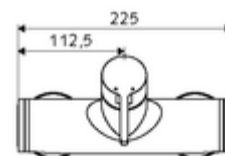

Artikelnummer: 01 603 06 99

Opbouw-douchekraan VITUS VD-EH-M / o Mengwater

Manuele bediening open/dicht. Doucheaansluiting boven.

Leveringsomvang

- Eengreeps opbouw-douchekraan
  - Eengreepsmengkraan
  - Eengreepsmengcartouche met heetwaterbegrenzing en debietbegrenzing
- 2 terugslagkleppen (EN 1717: EB)
- 2 S-aansluitingen en rozetten (met diepte-instelling)

Technische gegevens

- Max. werkingstemperatuur: 70 °C (80 °C voor thermische desinfectie)
- Werkstof: Behuizing Messing conform de Duitse drinkwaterverordening
- Oppervlak: Chroom
- Aansluiting: 2x DN 15 G 1/2 M
- Uitgang: DN 15 G 1/2 M (boven)
- Certificaten: PA-IX 38242/IB, Belgaqua
- Geluidsklasse: I
- Debietsklasse: B

Leveringsgegevens

- Gewicht: 3,95 kg/Stuks
- Verpakkingseenheid: 1

Aanbevolen gerelateerde artikelen

S-bochtenset met afsluitkraan	Artikelnr.: 23 775 00 99	
Debietregelaar LEED	Artikelnr.: 29 239 00 99	of
Debietregelaar BREEAM	Artikelnr.: 29 240 00 99	of
<u>Bij inbouw-douchekopaansluiting</u>		
Uitgangsbocht VITUS DN 15	Artikelnr.: 25 667 06 99	of
Uitgangsbocht VITUS DN 15	Artikelnr.: 25 668 06 99	of
Douchekop COMFORT Flex	Artikelnr.: 01 821 06 99	of
Douchekop Aerosolarm	Artikelnr.: 01 814 06 99	of
<u>Bij opbouw-douchekopaansluiting</u>		
Opbouw-buisset VITUS	Artikelnr.: 25 666 06 99	
Opbouw-douchekop VITUS	Artikelnr.: 01 846 06 99