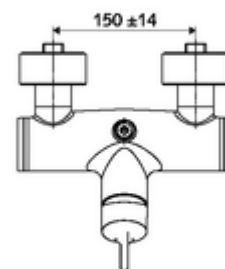

Artikelnummer: 01 603 06 99

Opbouw-douchekraan VITUS VD-EH-M / o Mengwater

Manuele bediening open/dicht. Doucheaansluiting boven.

Leveringsomvang

- Eengreeps opbouw-douchekraan
 - Eengreepsmengkraan
 - Eengreepsmengcartouche met heetwaterbegrenzing en debietbegrenzing
- 2 terugslagkleppen (EN 1717: EB)
- 2 S-aansluitingen en rozetten (met diepte-instelling)

Technische gegevens

- Max. werkingstemperatuur: 70 °C (80 °C voor thermische desinfectie)
- Werkstof: Behuizing Messing conform de Duitse drinkwaterverordening
- Oppervlak: Chroom
- Aansluiting: 2x DN 15 G 1/2 M
- Uitgang: DN 15 G 1/2 M (boven)
- Certificaten: PA-IX 38242/IB, Belgaqua
- Geluidsklasse: I
- Debietsklasse: B

Leveringsgegevens

- Gewicht: 3,95 kg/Stuks
- Verpakkingseenheid: 1

Aanbevolen gerelateerde artikelen

S-bochtenset met afsluitkraan	Artikelnr.: 23 775 00 99	
Debietregelaar LEED	Artikelnr.: 29 239 00 99	of
Debietregelaar BREEAM	Artikelnr.: 29 240 00 99	of
<u>Bij inbouw-douchekopaansluiting</u>		
Uitgangsbocht VITUS DN 15	Artikelnr.: 25 667 06 99	of
Uitgangsbocht VITUS DN 15	Artikelnr.: 25 668 06 99	of
Douchekop COMFORT Flex	Artikelnr.: 01 821 06 99	of
Douchekop Aerosolarm	Artikelnr.: 01 814 06 99	of
<u>Bij opbouw-douchekopaansluiting</u>		
Opbouw-buisset VITUS	Artikelnr.: 25 666 06 99	
Opbouw-douchekop VITUS	Artikelnr.: 01 846 06 99	