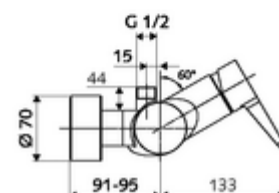

Artikelnummer: 01 603 06 99

Opbouw-douchekraan VITUS VD-EH-M / o Mengwater

Manuele bediening open/dicht. Doucheaansluiting boven.

Leveringsomvang

- Eengreeps opbouw-douchekraan
 - Eengreepsmengkraan
 - Eengreepsmengcartouche met heetwaterbegrenzing en debietbegrenzing
- 2 terugslagkleppen (EN 1717: EB)
- 2 S-aansluitingen en rozetten (met diepte-instelling)

Technische gegevens

- Max. werkingstemperatuur: 70 °C (80 °C voor thermische desinfectie)
- Werkstof: Behuizing Messing conform de Duitse drinkwaterverordening
- Oppervlak: Chroom
- Aansluiting: 2x DN 15 G 1/2 M
- Uitgang: DN 15 G 1/2 M (boven)
- Certificaten: PA-IX 38242/IB, Belgaqua
- Geluidsklasse: I
- Debietsklasse: B

Leveringsgegevens

- Gewicht: 3,95 kg/Stuks
- Verpakkingseenheid: 1

Aanbevolen gerelateerde artikelen

S-bochtenset met afsluitkraan	Artikelnr.: 23 775 00 99	
Debietregelaar LEED	Artikelnr.: 29 239 00 99	of
Debietregelaar BREEAM	Artikelnr.: 29 240 00 99	of
<u>Bij inbouw-douchekopaansluiting</u>		
Uitgangsbocht VITUS DN 15	Artikelnr.: 25 667 06 99	of
Uitgangsbocht VITUS DN 15	Artikelnr.: 25 668 06 99	of
Douchekop COMFORT Flex	Artikelnr.: 01 821 06 99	of
Douchekop Aerosolarm	Artikelnr.: 01 814 06 99	of
<u>Bij opbouw-douchekopaansluiting</u>		
Opbouw-buisset VITUS	Artikelnr.: 25 666 06 99	
Opbouw-douchekop VITUS	Artikelnr.: 01 846 06 99	