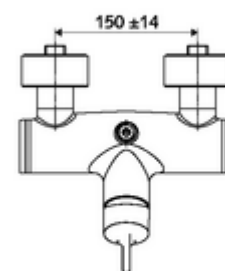

Artikelnummer: 01 603 06 99

Opbouw-douchekraan VITUS VD-EH-M / o Mengwater

Manuele bediening open/dicht. Doucheaansluiting boven.

Leveringsomvang

- Eengreeps opbouw-douchekraan
 - Eengreepsmengkraan
 - Eengreepsmengcartouche met heetwaterbegrenzing en debietbegrenzing
- 2 terugslagkleppen (EN 1717: EB)
- 2 S-aansluitingen en rozetten (met diepte-instelling)

Technische gegevens

- Max. werkingstemperatuur: 70 °C (80 °C voor thermische desinfectie)
- Werkstof: Behuizing Messing conform de Duitse drinkwaterverordening
- Oppervlak: Chroom
- Aansluiting: 2x DN 15 G 1/2 M
- Uitgang: DN 15 G 1/2 M (boven)
- Certificaten: PA-IX 38242/IB, Belgaqua
- Geluidsklasse: I
- Debietsklasse: B

Leveringsgegevens

- Gewicht: 3,95 kg/Stuks
- Verpakkingseenheid: 1

Aanbevolen gerelateerde artikelen

S-bochtenset met afsluitkraan	Artikelnr.: 23 775 00 99	
Debietregelaar LEED	Artikelnr.: 29 239 00 99	of
Debietregelaar BREEAM	Artikelnr.: 29 240 00 99	of
<u>Bij inbouw-douchekopaansluiting</u>		
Uitgangsbocht VITUS DN 15	Artikelnr.: 25 667 06 99	of
Uitgangsbocht VITUS DN 15	Artikelnr.: 25 668 06 99	of
Douchekop COMFORT Flex	Artikelnr.: 01 821 06 99	of
Douchekop Aerosolarm	Artikelnr.: 01 814 06 99	of
<u>Bij opbouw-douchekopaansluiting</u>		
Opbouw-buisset VITUS	Artikelnr.: 25 666 06 99	
Opbouw-douchekop VITUS	Artikelnr.: 01 846 06 99	