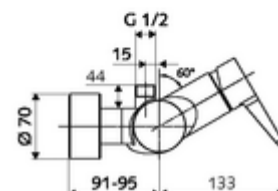

Artikelnummer: 01 603 06 99

Opbouw-douchekraan VITUS VD-EH-M / o Mengwater

Manuele bediening open/dicht. Doucheaansluiting boven.

Leveringsomvang

- Eengreeps opbouw-douchekraan
 - Eengreepsmengkraan
 - Eengreepsmengcartouche met heetwaterbegrenzing en debietbegrenzing
- 2 terugslagkleppen (EN 1717: EB)
- 2 S-aansluitingen en rozetten (met diepte-instelling)

Technische gegevens

- Max. werkingstemperatuur: 70 °C (80 °C voor thermische desinfectie)
- Werkstof: Behuizing Messing conform de Duitse drinkwaterverordening
- Oppervlak: Chroom
- Aansluiting: 2x DN 15 G 1/2 M
- Uitgang: DN 15 G 1/2 M (boven)
- Certificaten: PA-IX 38242/IB, Belgaqua
- Geluidsklasse: I
- Debietsklasse: B

Leveringsgegevens

- Gewicht: 3,95 kg/Stuks
- Verpakkingseenheid: 1

Aanbevolen gerelateerde artikelen

S-bochtenset met afsluitkraan	Artikelnr.: 23 775 00 99	
Debietregelaar LEED	Artikelnr.: 29 239 00 99	of
Debietregelaar BREEAM	Artikelnr.: 29 240 00 99	of
<u>Bij inbouw-douchekopaansluiting</u>		
Uitgangsbocht VITUS DN 15	Artikelnr.: 25 667 06 99	of
Uitgangsbocht VITUS DN 15	Artikelnr.: 25 668 06 99	of
Douchekop COMFORT Flex	Artikelnr.: 01 821 06 99	of
Douchekop Aerosolarm	Artikelnr.: 01 814 06 99	of
<u>Bij opbouw-douchekopaansluiting</u>		
Opbouw-buisset VITUS	Artikelnr.: 25 666 06 99	
Opbouw-douchekop VITUS	Artikelnr.: 01 846 06 99	