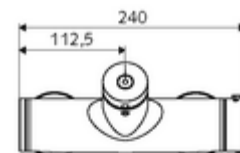

Artikelnummer: 01 605 06 99

Opbouw-douchekraan VITUS VD-SC-T / o Mengwater, ThermoProtect thermostaat

Manuele activering met automatische sluiting. Eenvoudige looptijdinstelling.
Doucheaansluiting boven.

Leveringsomvang

- Zelfsluitende opbouw-douchekraan
  - Zelfsluitende knop SC
  - Thermostaat volgens EN 1111, ont-/vergrendelbare temperatuurblokkering 38 °C, bescherming tegen verbranding bij uitval van koudwatertoevoer
  - Zelfsluitende cartouche SC II
  - Ventiel (mechanisch) voor het uitvoeren van een thermische desinfectie (volgens DVGW-werkblad W 551)
  - 2 terugslagkleppen (EN 1717: EB)
- 2 S-aansluitingen en rozetten (met diepte-instelling)

Technische gegevens

- Looptijd: 5 - 30 s instelbaar
- Max. werkingstemperatuur: 70 °C (80 °C voor thermische desinfectie)
- Werkstof: Behuizing Messing conform de Duitse drinkwaterverordening
- Oppervlak: Chroom
- Aansluiting: 2x DN 15 G 1/2 M
- Uitgang: DN 15 G 1/2 M (boven)
- Certificaten: PA-IX 28574/IB, DVGW, Belgaqua
- Geluidsklasse: I
- Debietsklasse: B

Leveringsgegevens

- Gewicht: 4,04 kg/Stuks
- Verpakkingseenheid: 1

Aanbevolen gerelateerde artikelen

S-bochtenset met afsluitkraan	Artikelnr.: 23 775 00 99	
Debietregelaar LEED	Artikelnr.: 29 239 00 99	of
Debietregelaar BREEAM	Artikelnr.: 29 240 00 99	of
Bij inbouw-douchekopaansluiting		
Uitgangsbocht VITUS DN 15	Artikelnr.: 25 667 06 99	of
Uitgangsbocht VITUS DN 15	Artikelnr.: 25 668 06 99	of
Douchekop COMFORT Flex	Artikelnr.: 01 821 06 99	of
Douchekop Aerosolarm	Artikelnr.: 01 814 06 99	of
Bij opbouw-douchekopaansluiting		
Opbouw-buiset VITUS	Artikelnr.: 25 666 06 99	
Opbouw-douchekop VITUS	Artikelnr.: 01 846 06 99