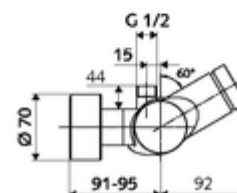

Artikelnummer: 01 605 06 99

Opbouw-douchekraan VITUS VD-SC-T / o Mengwater, ThermoProtect thermostaat

Manuele activering met automatische sluiting. Eenvoudige looptijdinstelling.
Doucheaansluiting boven.

Leveringsomvang

- Zelfsluitende opbouw-douchekraan
  - Zelfsluitende knop SC
  - Thermostaat volgens EN 1111, ont-/vergrendelbare temperatuurblokkering 38 °C, bescherming tegen verbranding bij uitval van koudwatertoevoer
  - Zelfsluitende cartouche SC II
  - Ventiel (mechanisch) voor het uitvoeren van een thermische desinfectie (volgens DVGW-werkblad W 551)
  - 2 terugslagkleppen (EN 1717: EB)
- 2 S-aansluitingen en rozetten (met diepte-instelling)

Technische gegevens

- Looptijd: 5 - 30 s instelbaar
- Max. werkingstemperatuur: 70 °C (80 °C voor thermische desinfectie)
- Werkstof: Behuizing Messing conform de Duitse drinkwaterverordening
- Oppervlak: Chroom
- Aansluiting: 2x DN 15 G 1/2 M
- Uitgang: DN 15 G 1/2 M (boven)
- Certificaten: PA-IX 28574/IB, DVGW, Belgaqua
- Geluidsklasse: I
- Debietsklasse: B

Leveringsgegevens

- Gewicht: 4,04 kg/Stuks
- Verpakkingseenheid: 1

Aanbevolen gerelateerde artikelen

S-bochtenset met afsluitkraan	Artikelnr.: 23 775 00 99	
Debietregelaar LEED	Artikelnr.: 29 239 00 99	of
Debietregelaar BREEAM	Artikelnr.: 29 240 00 99	of
Bij inbouw-douchekopaansluiting		
Uitgangsbocht VITUS DN 15	Artikelnr.: 25 667 06 99	of
Uitgangsbocht VITUS DN 15	Artikelnr.: 25 668 06 99	of
Douchekop COMFORT Flex	Artikelnr.: 01 821 06 99	of
Douchekop Aerosolarm	Artikelnr.: 01 814 06 99	of
Bij opbouw-douchekopaansluiting		
Opbouw-buiset VITUS	Artikelnr.: 25 666 06 99	
Opbouw-douchekop VITUS	Artikelnr.: 01 846 06 99