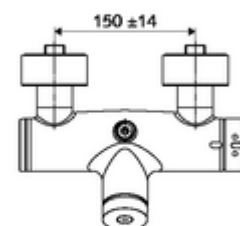

Artikelnummer: 01 605 06 99

Opbouw-douchekraan VITUS VD-SC-T / o Mengwater, ThermoProtect thermostaat

Manuele activering met automatische sluiting. Eenvoudige looptijdinstelling.
Doucheaansluiting boven.

Leveringsomvang

- Zelfsluitende opbouw-douchekraan
  - Zelfsluitende knop SC
  - Thermostaat volgens EN 1111, ont-/vergrendelbare temperatuurblokkering 38 °C, bescherming tegen verbranding bij uitval van koudwatertoevoer
  - Zelfsluitende cartouche SC II
  - Ventiel (mechanisch) voor het uitvoeren van een thermische desinfectie (volgens DVGW-werkblad W 551)
  - 2 terugslagkleppen (EN 1717: EB)
- 2 S-aansluitingen en rozetten (met diepte-instelling)

Technische gegevens

- Looptijd: 5 - 30 s instelbaar
- Max. werkingstemperatuur: 70 °C (80 °C voor thermische desinfectie)
- Werkstof: Behuizing Messing conform de Duitse drinkwaterverordening
- Oppervlak: Chroom
- Aansluiting: 2x DN 15 G 1/2 M
- Uitgang: DN 15 G 1/2 M (boven)
- Certificaten: PA-IX 28574/IB, DVGW, Belgaqua
- Geluidsklasse: I
- Debietsklasse: B

Leveringsgegevens

- Gewicht: 4,04 kg/Stuks
- Verpakkingseenheid: 1

Aanbevolen gerelateerde artikelen

S-bochtenset met afsluitkraan	Artikelnr.: 23 775 00 99	
Debietregelaar LEED	Artikelnr.: 29 239 00 99	of
Debietregelaar BREEAM	Artikelnr.: 29 240 00 99	of
Bij inbouw-douchekopaansluiting		
Uitgangsbocht VITUS DN 15	Artikelnr.: 25 667 06 99	of
Uitgangsbocht VITUS DN 15	Artikelnr.: 25 668 06 99	of
Douchekop COMFORT Flex	Artikelnr.: 01 821 06 99	of
Douchekop Aerosolarm	Artikelnr.: 01 814 06 99	of
Bij opbouw-douchekopaansluiting		
Opbouw-buiset VITUS	Artikelnr.: 25 666 06 99	
Opbouw-douchekop VITUS	Artikelnr.: 01 846 06 99