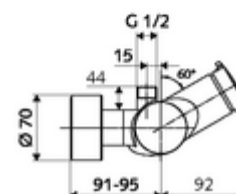

Artikelnummer: 01 606 06 99

Opbouw-douchekraan VITUS VD-SC-M / o Mengwater

Manuele activering met automatische sluiting. Eenvoudige looptijdinstelling.
Doucheaansluiting boven.

Leveringsomvang

- Zelfsluitende opbouw-douchekraan
 - Zelfsluitende knop SC-M
 - Zelfsluitende cartouche SC II met heetwaterbegrenzing
 - Ventiel (mechanisch) voor het uitvoeren van een thermische desinfectie (volgens DVGW-werkblad W 551)
 - 2 terugslagkleppen (EN 1717: EB)
- 2 S-aansluitingen en rozetten (met diepte-instelling)

Technische gegevens

- Looptijd: 5 - 30 s instelbaar
- Max. werkingstemperatuur: 70 °C (80 °C voor thermische desinfectie)
- Werkstof: Behuizing Messing conform de Duitse drinkwaterverordening
- Oppervlak: Chrom
- Aansluiting: 2x DN 15 G 1/2 M
- Uitgang: DN 15 G 1/2 M (boven)
- Certificaten: PA-IX 38241/IB, Belgaqua
- Geluidsklasse: I
- Debietsklasse: B

Leveringsgegevens

- Gewicht: 3,78 kg/Stuks
- Verpakkingseenheid: 1

Aanbevolen gerelateerde artikelen

S-bochtenset met afsluitkraan	Artikelnr.: 23 775 00 99	
Debietregelaar LEED	Artikelnr.: 29 239 00 99	of
Debietregelaar BREEAM	Artikelnr.: 29 240 00 99	of
Bij inbouw-douchekopaansluiting		
Uitgangsbocht VITUS DN 15	Artikelnr.: 25 667 06 99	of
Uitgangsbocht VITUS DN 15	Artikelnr.: 25 668 06 99	of
Douchekop COMFORT Flex	Artikelnr.: 01 821 06 99	of
Douchekop Aerosolarm	Artikelnr.: 01 814 06 99	of
Bij opbouw-douchekopaansluiting		
Opbouw-buisset VITUS	Artikelnr.: 25 666 06 99	
Opbouw-douchekop VITUS	Artikelnr.: 01 846 06 99	