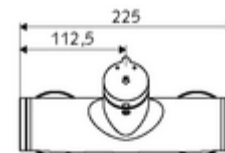

Artikelnummer: 01 606 06 99

Opbouw-douchekraan VITUS VD-SC-M / o Mengwater

Manuele activering met automatische sluiting. Eenvoudige looptijdinstelling.
Doucheaansluiting boven.

Leveringsomvang

- Zelfsluitende opbouw-douchekraan
 - Zelfsluitende knop SC-M
 - Zelfsluitende cartouche SC II met heetwaterbegrenzing
 - Ventiel (mechanisch) voor het uitvoeren van een thermische desinfectie (volgens DVGW-werkblad W 551)
 - 2 terugslagkleppen (EN 1717: EB)
- 2 S-aansluitingen en rozetten (met diepte-instelling)

Technische gegevens

- Looptijd: 5 - 30 s instelbaar
- Max. werkingstemperatuur: 70 °C (80 °C voor thermische desinfectie)
- Werkstof: Behuizing Messing conform de Duitse drinkwaterverordening
- Oppervlak: Chrom
- Aansluiting: 2x DN 15 G 1/2 M
- Uitgang: DN 15 G 1/2 M (boven)
- Certificaten: PA-IX 38241/IB, Belgaqua
- Geluidsklasse: I
- Debietsklasse: B

Leveringsgegevens

- Gewicht: 3,78 kg/Stuks
- Verpakkingseenheid: 1

Aanbevolen gerelateerde artikelen

S-bochtenset met afsluitkraan	Artikelnr.: 23 775 00 99	
Debietregelaar LEED	Artikelnr.: 29 239 00 99	of
Debietregelaar BREEAM	Artikelnr.: 29 240 00 99	of
Bij inbouw-douchekopaansluiting		
Uitgangsbocht VITUS DN 15	Artikelnr.: 25 667 06 99	of
Uitgangsbocht VITUS DN 15	Artikelnr.: 25 668 06 99	of
Douchekop COMFORT Flex	Artikelnr.: 01 821 06 99	of
Douchekop Aerosolarm	Artikelnr.: 01 814 06 99	of
Bij opbouw-douchekopaansluiting		
Opbouw-buisset VITUS	Artikelnr.: 25 666 06 99	
Opbouw-douchekop VITUS	Artikelnr.: 01 846 06 99	