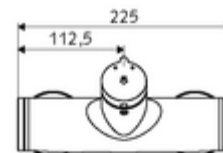

Artikelnummer: 01 606 06 99

Opbouw-douchekraan VITUS VD-SC-M / o Mengwater

Manuele activering met automatische sluiting. Eenvoudige looptijdinstelling.
Doucheaansluiting boven.

Leveringsomvang

- Zelfsluitende opbouw-douchekraan
 - Zelfsluitende knop SC-M
 - Zelfsluitende cartouche SC II met heetwaterbegrenzing
 - Ventiel (mechanisch) voor het uitvoeren van een thermische desinfectie (volgens DVGW-werkblad W 551)
 - 2 terugslagkleppen (EN 1717: EB)
- 2 S-aansluitingen en rozetten (met diepte-instelling)

Technische gegevens

- Looptijd: 5 - 30 s instelbaar
- Max. werkingstemperatuur: 70 °C (80 °C voor thermische desinfectie)
- Werkstof: Behuizing Messing conform de Duitse drinkwaterverordening
- Oppervlak: Chrom
- Aansluiting: 2x DN 15 G 1/2 M
- Uitgang: DN 15 G 1/2 M (boven)
- Certificaten: PA-IX 38241/IB, Belgaqua
- Geluidsklasse: I
- Debietsklasse: B

Leveringsgegevens

- Gewicht: 3,78 kg/Stuks
- Verpakkingseenheid: 1

Aanbevolen gerelateerde artikelen

S-bochtenset met afsluitkraan	Artikelnr.: 23 775 00 99	
Debietregelaar LEED	Artikelnr.: 29 239 00 99	of
Debietregelaar BREEAM	Artikelnr.: 29 240 00 99	of
Bij inbouw-douchekopaansluiting		
Uitgangsbocht VITUS DN 15	Artikelnr.: 25 667 06 99	of
Uitgangsbocht VITUS DN 15	Artikelnr.: 25 668 06 99	of
Douchekop COMFORT Flex	Artikelnr.: 01 821 06 99	of
Douchekop Aerosolarm	Artikelnr.: 01 814 06 99	of
Bij opbouw-douchekopaansluiting		
Opbouw-buisset VITUS	Artikelnr.: 25 666 06 99	
Opbouw-douchekop VITUS	Artikelnr.: 01 846 06 99	