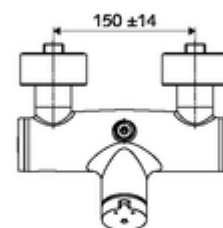

Artikelnummer: 01 606 06 99

Opbouw-douchekraan VITUS VD-SC-M / o Mengwater

Manuele activering met automatische sluiting. Eenvoudige looptijdinstelling.
Doucheaansluiting boven.

Leveringsomvang

- Zelfsluitende opbouw-douchekraan
 - Zelfsluitende knop SC-M
 - Zelfsluitende cartouche SC II met heetwaterbegrenzing
 - Ventiel (mechanisch) voor het uitvoeren van een thermische desinfectie (volgens DVGW-werkblad W 551)
 - 2 terugslagkleppen (EN 1717: EB)
- 2 S-aansluitingen en rozetten (met diepte-instelling)

Technische gegevens

- Looptijd: 5 - 30 s instelbaar
- Max. werkingstemperatuur: 70 °C (80 °C voor thermische desinfectie)
- Werkstof: Behuizing Messing conform de Duitse drinkwaterverordening
- Oppervlak: Chrom
- Aansluiting: 2x DN 15 G 1/2 M
- Uitgang: DN 15 G 1/2 M (boven)
- Certificaten: PA-IX 38241/IB, Belgaqua
- Geluidsklasse: I
- Debietsklasse: B

Leveringsgegevens

- Gewicht: 3,78 kg/Stuks
- Verpakkingseenheid: 1

Aanbevolen gerelateerde artikelen

S-bochtenset met afsluitkraan	Artikelnr.: 23 775 00 99	
Debietregelaar LEED	Artikelnr.: 29 239 00 99	of
Debietregelaar BREEAM	Artikelnr.: 29 240 00 99	of
Bij inbouw-douchekopaansluiting		
Uitgangsbocht VITUS DN 15	Artikelnr.: 25 667 06 99	of
Uitgangsbocht VITUS DN 15	Artikelnr.: 25 668 06 99	of
Douchekop COMFORT Flex	Artikelnr.: 01 821 06 99	of
Douchekop Aerosolarm	Artikelnr.: 01 814 06 99	of
Bij opbouw-douchekopaansluiting		
Opbouw-buisset VITUS	Artikelnr.: 25 666 06 99	
Opbouw-douchekop VITUS	Artikelnr.: 01 846 06 99	