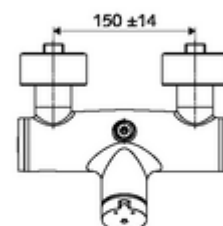

Artikelnummer: 01 606 06 99

Opbouw-douchekraan VITUS VD-SC-M / o Mengwater

Manuele activering met automatische sluiting. Eenvoudige looptijdinstelling.
Doucheaansluiting boven.

Leveringsomvang

- Zelfsluitende opbouw-douchekraan
 - Zelfsluitende knop SC-M
 - Zelfsluitende cartouche SC II met heetwaterbegrenzing
 - Ventiel (mechanisch) voor het uitvoeren van een thermische desinfectie (volgens DVGW-werkblad W 551)
 - 2 terugslagkleppen (EN 1717: EB)
- 2 S-aansluitingen en rozetten (met diepte-instelling)

Technische gegevens

- Looptijd: 5 - 30 s instelbaar
- Max. werkingstemperatuur: 70 °C (80 °C voor thermische desinfectie)
- Werkstof: Behuizing Messing conform de Duitse drinkwaterverordening
- Oppervlak: Chrom
- Aansluiting: 2x DN 15 G 1/2 M
- Uitgang: DN 15 G 1/2 M (boven)
- Certificaten: PA-IX 38241/IB, Belgaqua
- Geluidsklasse: I
- Debietsklasse: B

Leveringsgegevens

- Gewicht: 3,78 kg/Stuks
- Verpakkingseenheid: 1

Aanbevolen gerelateerde artikelen

S-bochtenset met afsluitkraan	Artikelnr.: 23 775 00 99	
Debietregelaar LEED	Artikelnr.: 29 239 00 99	of
Debietregelaar BREEAM	Artikelnr.: 29 240 00 99	of
Bij inbouw-douchekopaansluiting		
Uitgangsbocht VITUS DN 15	Artikelnr.: 25 667 06 99	of
Uitgangsbocht VITUS DN 15	Artikelnr.: 25 668 06 99	of
Douchekop COMFORT Flex	Artikelnr.: 01 821 06 99	of
Douchekop Aerosolarm	Artikelnr.: 01 814 06 99	of
Bij opbouw-douchekopaansluiting		
Opbouw-buisset VITUS	Artikelnr.: 25 666 06 99	
Opbouw-douchekop VITUS	Artikelnr.: 01 846 06 99	