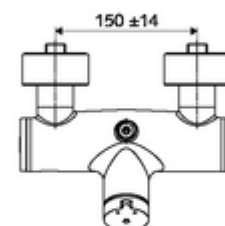

Artikelnummer: 01 606 06 99

Opbouw-douchekraan VITUS VD-SC-M / o Mengwater

Manuele activering met automatische sluiting. Eenvoudige looptijdinstelling.
Doucheaansluiting boven.

Leveringsomvang

- Zelfsluitende opbouw-douchekraan
 - Zelfsluitende knop SC-M
 - Zelfsluitende cartouche SC II met heetwaterbegrenzing
 - Ventiel (mechanisch) voor het uitvoeren van een thermische desinfectie (volgens DVGW-werkblad W 551)
 - 2 terugslagkleppen (EN 1717: EB)
- 2 S-aansluitingen en rozetten (met diepte-instelling)

Technische gegevens

- Looptijd: 5 - 30 s instelbaar
- Max. werkingstemperatuur: 70 °C (80 °C voor thermische desinfectie)
- Werkstof: Behuizing Messing conform de Duitse drinkwaterverordening
- Oppervlak: Chrom
- Aansluiting: 2x DN 15 G 1/2 M
- Uitgang: DN 15 G 1/2 M (boven)
- Certificaten: PA-IX 38241/IB, Belgaqua
- Geluidsklasse: I
- Debietsklasse: B

Leveringsgegevens

- Gewicht: 3,78 kg/Stuks
- Verpakkingseenheid: 1

Aanbevolen gerelateerde artikelen

S-bochtenset met afsluitkraan	Artikelnr.: 23 775 00 99	
Debietregelaar LEED	Artikelnr.: 29 239 00 99	of
Debietregelaar BREEAM	Artikelnr.: 29 240 00 99	of
Bij inbouw-douchekopaansluiting		
Uitgangsbocht VITUS DN 15	Artikelnr.: 25 667 06 99	of
Uitgangsbocht VITUS DN 15	Artikelnr.: 25 668 06 99	of
Douchekop COMFORT Flex	Artikelnr.: 01 821 06 99	of
Douchekop Aerosolarm	Artikelnr.: 01 814 06 99	of
Bij opbouw-douchekopaansluiting		
Opbouw-buisset VITUS	Artikelnr.: 25 666 06 99	
Opbouw-douchekop VITUS	Artikelnr.: 01 846 06 99	