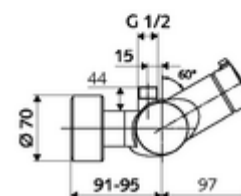

Artikelnummer: 01 607 06 99

Opbouw-douchekraan VITUS VD-Auf/Zu-T / o Mengwater, ThermoProtect thermostaat

Manuele bediening open/dicht. Doucheaansluiting boven.

Leveringsomvang

- Open/dicht-opbouw-douchekraan
  - Bedieningstoets open/dicht
  - Thermostaat volgens EN 1111, ont-/vergrendelbare temperatuurblokkering 38 °C, bescherming tegen verbranding bij uitval van koudwatertoevoer
  - Keramische cartouche - Open/Dicht
  - Ventiel (mechanisch) voor het uitvoeren van een thermische desinfectie (volgens DVGW-werkblad W 551)
  - 2 terugslagkleppen (EN 1717: EB)
- 2 S-aansluitingen en rozetten (met diepte-instelling)

Technische gegevens

- Max. werkingstemperatuur: 70 °C (80 °C voor thermische desinfectie)
- Werkstof: Behuizing Messing conform de Duitse drinkwaterverordening
- Oppervlak: Chroom
- Aansluiting: 2x DN 15 G 1/2 M
- Uitgang: DN 15 G 1/2 M (boven)
- Certificaten: PA-IX 38240/IB, Belgaqua
- Geluidsklasse: I
- Debietsklasse: B

Leveringsgegevens

- Gewicht: 4,24 kg/Stuks
- Verpakkingseenheid: 1

Aanbevolen gerelateerde artikelen

S-bochtenset met afsluitkraan	Artikelnr.: 23 775 00 99	
Debietregelaar LEED	Artikelnr.: 29 239 00 99	of
Debietregelaar BREEAM	Artikelnr.: 29 240 00 99	of
Bij inbouw-douchekopaansluiting		
Uitgangsbocht VITUS DN 15	Artikelnr.: 25 667 06 99	of
Uitgangsbocht VITUS DN 15	Artikelnr.: 25 668 06 99	of
Douchekop COMFORT Flex	Artikelnr.: 01 821 06 99	of
Douchekop Aerosolarm	Artikelnr.: 01 814 06 99	of
Bij opbouw-douchekopaansluiting		
Opbouw-buisset VITUS	Artikelnr.: 25 666 06 99	
Opbouw-douchekop VITUS	Artikelnr.: 01 846 06 99