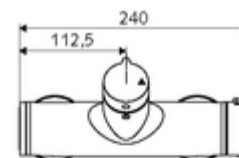

Artikelnummer: 01 607 06 99

Opbouw-douchekraan VITUS VD-Auf/Zu-T / o Mengwater, ThermoProtect thermostaat

Manuele bediening open/dicht. Doucheaansluiting boven.

Leveringsomvang

- Open/dicht-opbouw-douchekraan
 - Bedieningstoets open/dicht
 - Thermostaat volgens EN 1111, ont-/vergrendelbare temperatuurblokkering 38 °C, bescherming tegen verbranding bij uitval van koudwatertoevoer
 - Keramische cartouche - Open/Dicht
 - Ventiel (mechanisch) voor het uitvoeren van een thermische desinfectie (volgens DVGW-werkblad W 551)
 - 2 terugslagkleppen (EN 1717: EB)
- 2 S-aansluitingen en rozetten (met diepte-instelling)

Technische gegevens

- Max. werkingstemperatuur: 70 °C (80 °C voor thermische desinfectie)
- Werkstof: Behuizing Messing conform de Duitse drinkwaterverordening
- Oppervlak: Chrom
- Aansluiting: 2x DN 15 G 1/2 M
- Uitgang: DN 15 G 1/2 M (boven)
- Certificaten: PA-IX 38240/IB, Belgaqua
- Geluidsklasse: I
- Debietsklasse: B

Leveringsgegevens

- Gewicht: 4,24 kg/Stuks
- Verpakkingseenheid: 1

Aanbevolen gerelateerde artikelen

S-bochtenset met afsluitkraan	Artikelnr.: 23 775 00 99	
Debietregelaar LEED	Artikelnr.: 29 239 00 99	of
Debietregelaar BREEAM	Artikelnr.: 29 240 00 99	of
Bij inbouw-douchekopaansluiting		
Uitgangsbocht VITUS DN 15	Artikelnr.: 25 667 06 99	of
Uitgangsbocht VITUS DN 15	Artikelnr.: 25 668 06 99	of
Douchekop COMFORT Flex	Artikelnr.: 01 821 06 99	of
Douchekop Aerosolarm	Artikelnr.: 01 814 06 99	of
Bij opbouw-douchekopaansluiting		
Opbouw-buisset VITUS	Artikelnr.: 25 666 06 99	
Opbouw-douchekop VITUS	Artikelnr.: 01 846 06 99	