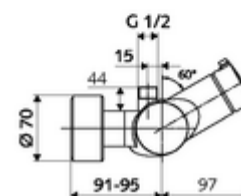

Artikelnummer: 01 607 06 99

Opbouw-douchekraan VITUS VD-Auf/Zu-T / o Mengwater, ThermoProtect thermostaat

Manuele bediening open/dicht. Doucheaansluiting boven.

Leveringsomvang

- Open/dicht-opbouw-douchekraan
 - Bedieningstoets open/dicht
 - Thermostaat volgens EN 1111, ont-/vergrendelbare temperatuurblokkering 38 °C, bescherming tegen verbranding bij uitval van koudwatertoevoer
 - Keramische cartouche - Open/Dicht
 - Ventiel (mechanisch) voor het uitvoeren van een thermische desinfectie (volgens DVGW-werkblad W 551)
 - 2 terugslagkleppen (EN 1717: EB)
- 2 S-aansluitingen en rozetten (met diepte-instelling)

Technische gegevens

- Max. werkingstemperatuur: 70 °C (80 °C voor thermische desinfectie)
- Werkstof: Behuizing Messing conform de Duitse drinkwaterverordening
- Oppervlak: Chrom
- Aansluiting: 2x DN 15 G 1/2 M
- Uitgang: DN 15 G 1/2 M (boven)
- Certificaten: PA-IX 38240/IB, Belgaqua
- Geluidsklasse: I
- Debietsklasse: B

Leveringsgegevens

- Gewicht: 4,24 kg/Stuks
- Verpakkingseenheid: 1

Aanbevolen gerelateerde artikelen

S-bochtenset met afsluitkraan	Artikelnr.: 23 775 00 99	
Debietregelaar LEED	Artikelnr.: 29 239 00 99	of
Debietregelaar BREEAM	Artikelnr.: 29 240 00 99	of
Bij inbouw-douchekopaansluiting		
Uitgangsbocht VITUS DN 15	Artikelnr.: 25 667 06 99	of
Uitgangsbocht VITUS DN 15	Artikelnr.: 25 668 06 99	of
Douchekop COMFORT Flex	Artikelnr.: 01 821 06 99	of
Douchekop Aerosolarm	Artikelnr.: 01 814 06 99	of
Bij opbouw-douchekopaansluiting		
Opbouw-buisset VITUS	Artikelnr.: 25 666 06 99	
Opbouw-douchekop VITUS	Artikelnr.: 01 846 06 99	