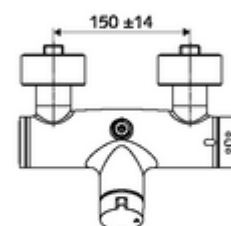

Artikelnummer: 01 607 06 99

Opbouw-douchekraan VITUS VD-Auf/Zu-T / o Mengwater, ThermoProtect thermostaat

Manuele bediening open/dicht. Doucheaansluiting boven.

Leveringsomvang

- Open/dicht-opbouw-douchekraan
 - Bedieningstoets open/dicht
 - Thermostaat volgens EN 1111, ont-/vergrendelbare temperatuurblokkering 38 °C, bescherming tegen verbranding bij uitval van koudwatertoevoer
 - Keramische cartouche - Open/Dicht
 - Ventiel (mechanisch) voor het uitvoeren van een thermische desinfectie (volgens DVGW-werkblad W 551)
 - 2 terugslagkleppen (EN 1717: EB)
- 2 S-aansluitingen en rozetten (met diepte-instelling)

Technische gegevens

- Max. werkingstemperatuur: 70 °C (80 °C voor thermische desinfectie)
- Werkstof: Behuizing Messing conform de Duitse drinkwaterverordening
- Oppervlak: Chrom
- Aansluiting: 2x DN 15 G 1/2 M
- Uitgang: DN 15 G 1/2 M (boven)
- Certificaten: PA-IX 38240/IB, Belgaqua
- Geluidsklasse: I
- Debietsklasse: B

Leveringsgegevens

- Gewicht: 4,24 kg/Stuks
- Verpakkingseenheid: 1

Aanbevolen gerelateerde artikelen

S-bochtenset met afsluitkraan	Artikelnr.: 23 775 00 99	
Debietregelaar LEED	Artikelnr.: 29 239 00 99	of
Debietregelaar BREEAM	Artikelnr.: 29 240 00 99	of
Bij inbouw-douchekopaansluiting		
Uitgangsbocht VITUS DN 15	Artikelnr.: 25 667 06 99	of
Uitgangsbocht VITUS DN 15	Artikelnr.: 25 668 06 99	of
Douchekop COMFORT Flex	Artikelnr.: 01 821 06 99	of
Douchekop Aerosolarm	Artikelnr.: 01 814 06 99	of
Bij opbouw-douchekopaansluiting		
Opbouw-buisset VITUS	Artikelnr.: 25 666 06 99	
Opbouw-douchekop VITUS	Artikelnr.: 01 846 06 99	