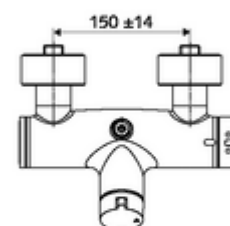

Artikelnummer: 01 607 06 99

Opbouw-douchekraan VITUS VD-Auf/Zu-T / o Mengwater, ThermoProtect thermostaat

Manuele bediening open/dicht. Doucheaansluiting boven.

Leveringsomvang

- Open/dicht-opbouw-douchekraan
 - Bedieningstoets open/dicht
 - Thermostaat volgens EN 1111, ont-/vergrendelbare temperatuurblokkering 38 °C, bescherming tegen verbranding bij uitval van koudwatertoevoer
 - Keramische cartouche - Open/Dicht
 - Ventiel (mechanisch) voor het uitvoeren van een thermische desinfectie (volgens DVGW-werkblad W 551)
 - 2 terugslagkleppen (EN 1717: EB)
- 2 S-aansluitingen en rozetten (met diepte-instelling)

Technische gegevens

- Max. werkingstemperatuur: 70 °C (80 °C voor thermische desinfectie)
- Werkstof: Behuizing Messing conform de Duitse drinkwaterverordening
- Oppervlak: Chroom
- Aansluiting: 2x DN 15 G 1/2 M
- Uitgang: DN 15 G 1/2 M (boven)
- Certificaten: PA-IX 38240/IB, Belgaqua
- Geluidsklasse: I
- Debietsklasse: B

Leveringsgegevens

- Gewicht: 4,24 kg/Stuks
- Verpakkingseenheid: 1

Aanbevolen gerelateerde artikelen

S-bochtenset met afsluitkraan	Artikelnr.: 23 775 00 99	
Debietregelaar LEED	Artikelnr.: 29 239 00 99	of
Debietregelaar BREEAM	Artikelnr.: 29 240 00 99	of
Bij inbouw-douchekopaansluiting		
Uitgangsbocht VITUS DN 15	Artikelnr.: 25 667 06 99	of
Uitgangsbocht VITUS DN 15	Artikelnr.: 25 668 06 99	of
Douchekop COMFORT Flex	Artikelnr.: 01 821 06 99	of
Douchekop Aerosolarm	Artikelnr.: 01 814 06 99	of
Bij opbouw-douchekopaansluiting		
Opbouw-buisset VITUS	Artikelnr.: 25 666 06 99	
Opbouw-douchekop VITUS	Artikelnr.: 01 846 06 99	