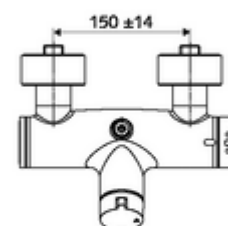

Artikelnummer: 01 607 06 99

Opbouw-douchekraan VITUS VD-Auf/Zu-T / o Mengwater, ThermoProtect thermostaat

Manuele bediening open/dicht. Doucheaansluiting boven.

Leveringsomvang

- Open/dicht-opbouw-douchekraan
  - Bedieningstoets open/dicht
  - Thermostaat volgens EN 1111, ont-/vergrendelbare temperatuurblokkering 38 °C, bescherming tegen verbranding bij uitval van koudwatertoevoer
  - Keramische cartouche - Open/Dicht
  - Ventiel (mechanisch) voor het uitvoeren van een thermische desinfectie (volgens DVGW-werkblad W 551)
  - 2 terugslagkleppen (EN 1717: EB)
- 2 S-aansluitingen en rozetten (met diepte-instelling)

Technische gegevens

- Max. werkingstemperatuur: 70 °C (80 °C voor thermische desinfectie)
- Werkstof: Behuizing Messing conform de Duitse drinkwaterverordening
- Oppervlak: Chroom
- Aansluiting: 2x DN 15 G 1/2 M
- Uitgang: DN 15 G 1/2 M (boven)
- Certificaten: PA-IX 38240/IB, Belgaqua
- Geluidsklasse: I
- Debietsklasse: B

Leveringsgegevens

- Gewicht: 4,24 kg/Stuks
- Verpakkingseenheid: 1

Aanbevolen gerelateerde artikelen

S-bochtenset met afsluitkraan	Artikelnr.: 23 775 00 99	
Debietregelaar LEED	Artikelnr.: 29 239 00 99	of
Debietregelaar BREEAM	Artikelnr.: 29 240 00 99	of
Bij inbouw-douchekopaansluiting		
Uitgangsbocht VITUS DN 15	Artikelnr.: 25 667 06 99	of
Uitgangsbocht VITUS DN 15	Artikelnr.: 25 668 06 99	of
Douchekop COMFORT Flex	Artikelnr.: 01 821 06 99	of
Douchekop Aerosolarm	Artikelnr.: 01 814 06 99	of
Bij opbouw-douchekopaansluiting		
Opbouw-buisset VITUS	Artikelnr.: 25 666 06 99	
Opbouw-douchekop VITUS	Artikelnr.: 01 846 06 99