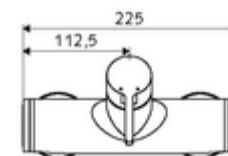

Artikelnummer: 01 608 06 99

Opbouw-douchekraan VITUS VD-EH-M / o Mengwater

Manuele bediening open/dicht. Doucheaansluiting boven.

Leveringsomvang

- Eengreeps opbouw-douchekraan
  - Eengreepsmengkraan
  - Eengreepsmengcartouche met heetwaterbegrenzing en debietbegrenzing
  - Ventiel (mechanisch) voor het uitvoeren van een thermische desinfectie (volgens DVGW-werkblad W 551)
- 2 terugslagkleppen (EN 1717: EB)
- 2 S-aansluitingen en rozetten (met diepte-instelling)

Technische gegevens

- Max. werkingstemperatuur: 70 °C (80 °C voor thermische desinfectie)
- Werkstof: Behuizing Messing conform de Duitse drinkwaterverordening
- Oppervlak: Chroom
- Aansluiting: 2x DN 15 G 1/2 M
- Uitgang: DN 15 G 1/2 M (boven)
- Certificaten: PA-IX 38242/IB, Belgaqua
- Geluidsklasse: I
- Debietsklasse: B

Leveringsgegevens

- Gewicht: 3,98 kg/Stuks
- Verpakkingseenheid: 1

Aanbevolen gerelateerde artikelen

S-bochtenset met afsluitkraan	Artikelnr.: 23 775 00 99	
Debietregelaar LEED	Artikelnr.: 29 239 00 99	of
Debietregelaar BREEAM	Artikelnr.: 29 240 00 99	of
<u>Bij inbouw-douchekopaansluiting</u>		
Uitgangsbocht VITUS DN 15	Artikelnr.: 25 667 06 99	of
Uitgangsbocht VITUS DN 15	Artikelnr.: 25 668 06 99	of
Douchekop COMFORT Flex	Artikelnr.: 01 821 06 99	of
Douchekop Aerosolarm	Artikelnr.: 01 814 06 99	of
<u>Bij opbouw-douchekopaansluiting</u>		
Opbouw-buisset VITUS	Artikelnr.: 25 666 06 99	
Opbouw-douchekop VITUS	Artikelnr.: 01 846 06 99