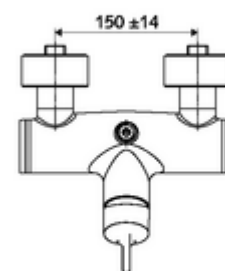

Artikelnummer: 01 608 06 99

Opbouw-douchekraan VITUS VD-EH-M / o Mengwater

Manuele bediening open/dicht. Doucheaansluiting boven.

Leveringsomvang

- Eengreeps opbouw-douchekraan
 - Eengreepsmengkraan
 - Eengreepsmengcartouche met heetwaterbegrenzing en debietbegrenzing
 - Ventiel (mechanisch) voor het uitvoeren van een thermische desinfectie (volgens DVGW-werkblad W 551)
- 2 terugslagkleppen (EN 1717: EB)
- 2 S-aansluitingen en rozetten (met diepte-instelling)

Technische gegevens

- Max. werkingstemperatuur: 70 °C (80 °C voor thermische desinfectie)
- Werkstof: Behuizing Messing conform de Duitse drinkwaterverordening
- Oppervlak: Chroom
- Aansluiting: 2x DN 15 G 1/2 M
- Uitgang: DN 15 G 1/2 M (boven)
- Certificaten: PA-IX 38242/IB, Belgaqua
- Geluidsklasse: I
- Debietsklasse: B

Leveringsgegevens

- Gewicht: 3,98 kg/Stuks
- Verpakkingseenheid: 1

Aanbevolen gerelateerde artikelen

S-bochtenset met afsluitkraan	Artikelnr.: 23 775 00 99	
Debietregelaar LEED	Artikelnr.: 29 239 00 99	of
Debietregelaar BREEAM	Artikelnr.: 29 240 00 99	of
Bij inbouw-douchekopaansluiting		
Uitgangsbocht VITUS DN 15	Artikelnr.: 25 667 06 99	of
Uitgangsbocht VITUS DN 15	Artikelnr.: 25 668 06 99	of
Douchekop COMFORT Flex	Artikelnr.: 01 821 06 99	of
Douchekop Aerosolarm	Artikelnr.: 01 814 06 99	of
Bij opbouw-douchekopaansluiting		
Opbouw-buisset VITUS	Artikelnr.: 25 666 06 99	
Opbouw-douchekop VITUS	Artikelnr.: 01 846 06 99	