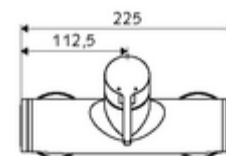

Artikelnummer: 01 608 06 99

Opbouw-douchekraan VITUS VD-EH-M / o Mengwater

Manuele bediening open/dicht. Doucheaansluiting boven.

Leveringsomvang

- Eengreeps opbouw-douchekraan
  - Eengreepsmengkraan
  - Eengreepsmengcartouche met heetwaterbegrenzing en debietbegrenzing
  - Ventiel (mechanisch) voor het uitvoeren van een thermische desinfectie (volgens DVGW-werkblad W 551)
- 2 terugslagkleppen (EN 1717: EB)
- 2 S-aansluitingen en rozetten (met diepte-instelling)

Technische gegevens

- Max. werkingstemperatuur: 70 °C (80 °C voor thermische desinfectie)
- Werkstof: Behuizing Messing conform de Duitse drinkwaterverordening
- Oppervlak: Chroom
- Aansluiting: 2x DN 15 G 1/2 M
- Uitgang: DN 15 G 1/2 M (boven)
- Certificaten: PA-IX 38242/IB, Belgaqua
- Geluidsklasse: I
- Debietsklasse: B

Leveringsgegevens

- Gewicht: 3,98 kg/Stuks
- Verpakkingseenheid: 1

Aanbevolen gerelateerde artikelen

S-bochtenset met afsluitkraan	Artikelnr.: 23 775 00 99	
Debietregelaar LEED	Artikelnr.: 29 239 00 99	of
Debietregelaar BREEAM	Artikelnr.: 29 240 00 99	of
Bij inbouw-douchekopaansluiting		
Uitgangsbocht VITUS DN 15	Artikelnr.: 25 667 06 99	of
Uitgangsbocht VITUS DN 15	Artikelnr.: 25 668 06 99	of
Douchekop COMFORT Flex	Artikelnr.: 01 821 06 99	of
Douchekop Aerosolarm	Artikelnr.: 01 814 06 99	of
Bij opbouw-douchekopaansluiting		
Opbouw-buisset VITUS	Artikelnr.: 25 666 06 99	
Opbouw-douchekop VITUS	Artikelnr.: 01 846 06 99