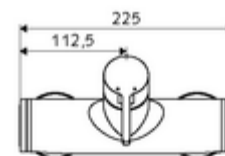

Artikelnummer: 01 608 06 99

Opbouw-douchekraan VITUS VD-EH-M / o Mengwater

Manuele bediening open/dicht. Doucheaansluiting boven.

Leveringsomvang

- Eengreeps opbouw-douchekraan
  - Eengreepsmengkraan
  - Eengreepsmengcartouche met heetwaterbegrenzing en debietbegrenzing
  - Ventiel (mechanisch) voor het uitvoeren van een thermische desinfectie (volgens DVGW-werkblad W 551)
- 2 terugslagkleppen (EN 1717: EB)
- 2 S-aansluitingen en rozetten (met diepte-instelling)

Technische gegevens

- Max. werkingstemperatuur: 70 °C (80 °C voor thermische desinfectie)
- Werkstof: Behuizing Messing conform de Duitse drinkwaterverordening
- Oppervlak: Chroom
- Aansluiting: 2x DN 15 G 1/2 M
- Uitgang: DN 15 G 1/2 M (boven)
- Certificaten: PA-IX 38242/IB, Belgaqua
- Geluidsklasse: I
- Debietsklasse: B

Leveringsgegevens

- Gewicht: 3,98 kg/Stuks
- Verpakkingseenheid: 1

Aanbevolen gerelateerde artikelen

S-bochtenset met afsluitkraan	Artikelnr.: 23 775 00 99	
Debietregelaar LEED	Artikelnr.: 29 239 00 99	of
Debietregelaar BREEAM	Artikelnr.: 29 240 00 99	of
Bij inbouw-douchekopaansluiting		
Uitgangsbocht VITUS DN 15	Artikelnr.: 25 667 06 99	of
Uitgangsbocht VITUS DN 15	Artikelnr.: 25 668 06 99	of
Douchekop COMFORT Flex	Artikelnr.: 01 821 06 99	of
Douchekop Aerosolarm	Artikelnr.: 01 814 06 99	of
Bij opbouw-douchekopaansluiting		
Opbouw-buisset VITUS	Artikelnr.: 25 666 06 99	
Opbouw-douchekop VITUS	Artikelnr.: 01 846 06 99