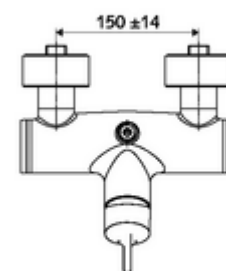

Artikelnummer: 01 608 06 99

Opbouw-douchekraan VITUS VD-EH-M / o Mengwater

Manuele bediening open/dicht. Doucheaansluiting boven.

Leveringsomvang

- Eengreeps opbouw-douchekraan
  - Eengreepsmengkraan
  - Eengreepsmengcartouche met heetwaterbegrenzing en debietbegrenzing
  - Ventiel (mechanisch) voor het uitvoeren van een thermische desinfectie (volgens DVGW-werkblad W 551)
- 2 terugslagkleppen (EN 1717: EB)
- 2 S-aansluitingen en rozetten (met diepte-instelling)

Technische gegevens

- Max. werkingstemperatuur: 70 °C (80 °C voor thermische desinfectie)
- Werkstof: Behuizing Messing conform de Duitse drinkwaterverordening
- Oppervlak: Chroom
- Aansluiting: 2x DN 15 G 1/2 M
- Uitgang: DN 15 G 1/2 M (boven)
- Certificaten: PA-IX 38242/IB, Belgaqua
- Geluidsklasse: I
- Debietsklasse: B

Leveringsgegevens

- Gewicht: 3,98 kg/Stuks
- Verpakkingseenheid: 1

Aanbevolen gerelateerde artikelen

S-bochtenset met afsluitkraan	Artikelnr.: 23 775 00 99	
Debietregelaar LEED	Artikelnr.: 29 239 00 99	of
Debietregelaar BREEAM	Artikelnr.: 29 240 00 99	of
Bij inbouw-douchekopaansluiting		
Uitgangsbocht VITUS DN 15	Artikelnr.: 25 667 06 99	of
Uitgangsbocht VITUS DN 15	Artikelnr.: 25 668 06 99	of
Douchekop COMFORT Flex	Artikelnr.: 01 821 06 99	of
Douchekop Aerosolarm	Artikelnr.: 01 814 06 99	of
Bij opbouw-douchekopaansluiting		
Opbouw-buisset VITUS	Artikelnr.: 25 666 06 99	
Opbouw-douchekop VITUS	Artikelnr.: 01 846 06 99