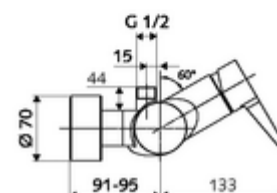

Artikelnummer: 01 608 06 99

Opbouw-douchekraan VITUS VD-EH-M / o Mengwater

Manuele bediening open/dicht. Doucheaansluiting boven.

Leveringsomvang

- Eengreeps opbouw-douchekraan
 - Eengreepsmengkraan
 - Eengreepsmengcartouche met heetwaterbegrenzing en debietbegrenzing
 - Ventiel (mechanisch) voor het uitvoeren van een thermische desinfectie (volgens DVGW-werkblad W 551)
- 2 terugslagkleppen (EN 1717: EB)
- 2 S-aansluitingen en rozetten (met diepte-instelling)

Technische gegevens

- Max. werkingstemperatuur: 70 °C (80 °C voor thermische desinfectie)
- Werkstof: Behuizing Messing conform de Duitse drinkwaterverordening
- Oppervlak: Chroom
- Aansluiting: 2x DN 15 G 1/2 M
- Uitgang: DN 15 G 1/2 M (boven)
- Certificaten: PA-IX 38242/IB, Belgaqua
- Geluidsklasse: I
- Debietsklasse: B

Leveringsgegevens

- Gewicht: 3,98 kg/Stuks
- Verpakkingseenheid: 1

Aanbevolen gerelateerde artikelen

S-bochtenset met afsluitkraan	Artikelnr.: 23 775 00 99	
Debietregelaar LEED	Artikelnr.: 29 239 00 99	of
Debietregelaar BREEAM	Artikelnr.: 29 240 00 99	of
<u>Bij inbouw-douchekopaansluiting</u>		
Uitgangsbocht VITUS DN 15	Artikelnr.: 25 667 06 99	of
Uitgangsbocht VITUS DN 15	Artikelnr.: 25 668 06 99	of
Douchekop COMFORT Flex	Artikelnr.: 01 821 06 99	of
Douchekop Aerosolarm	Artikelnr.: 01 814 06 99	of
<u>Bij opbouw-douchekopaansluiting</u>		
Opbouw-buisset VITUS	Artikelnr.: 25 666 06 99	
Opbouw-douchekop VITUS	Artikelnr.: 01 846 06 99	