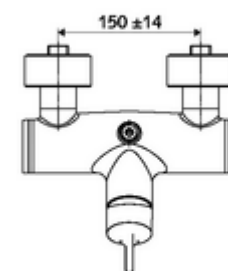

Artikelnummer: 01 608 06 99

Opbouw-douchekraan VITUS VD-EH-M / o Mengwater

Manuele bediening open/dicht. Doucheaansluiting boven.

Leveringsomvang

- Eengreeps opbouw-douchekraan
 - Eengreepsmengkraan
 - Eengreepsmengcartouche met heetwaterbegrenzing en debietbegrenzing
 - Ventiel (mechanisch) voor het uitvoeren van een thermische desinfectie (volgens DVGW-werkblad W 551)
- 2 terugslagkleppen (EN 1717: EB)
- 2 S-aansluitingen en rozetten (met diepte-instelling)

Technische gegevens

- Max. werkingstemperatuur: 70 °C (80 °C voor thermische desinfectie)
- Werkstof: Behuizing Messing conform de Duitse drinkwaterverordening
- Oppervlak: Chroom
- Aansluiting: 2x DN 15 G 1/2 M
- Uitgang: DN 15 G 1/2 M (boven)
- Certificaten: PA-IX 38242/IB, Belgaqua
- Geluidsklasse: I
- Debietsklasse: B

Leveringsgegevens

- Gewicht: 3,98 kg/Stuks
- Verpakkingseenheid: 1

Aanbevolen gerelateerde artikelen

S-bochtenset met afsluitkraan	Artikelnr.: 23 775 00 99	
Debietregelaar LEED	Artikelnr.: 29 239 00 99	of
Debietregelaar BREEAM	Artikelnr.: 29 240 00 99	of
<u>Bij inbouw-douchekopaansluiting</u>		
Uitgangsbocht VITUS DN 15	Artikelnr.: 25 667 06 99	of
Uitgangsbocht VITUS DN 15	Artikelnr.: 25 668 06 99	of
Douchekop COMFORT Flex	Artikelnr.: 01 821 06 99	of
Douchekop Aerosolarm	Artikelnr.: 01 814 06 99	of
<u>Bij opbouw-douchekopaansluiting</u>		
Opbouw-buisset VITUS	Artikelnr.: 25 666 06 99	
Opbouw-douchekop VITUS	Artikelnr.: 01 846 06 99	