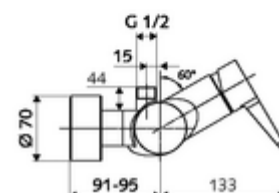

Artikelnummer: 01 608 06 99

Opbouw-douchekraan VITUS VD-EH-M / o Mengwater

Manuele bediening open/dicht. Doucheaansluiting boven.

Leveringsomvang

- Eengreeps opbouw-douchekraan
  - Eengreepsmengkraan
  - Eengreepsmengcartouche met heetwaterbegrenzing en debietbegrenzing
  - Ventiel (mechanisch) voor het uitvoeren van een thermische desinfectie (volgens DVGW-werkblad W 551)
- 2 terugslagkleppen (EN 1717: EB)
- 2 S-aansluitingen en rozetten (met diepte-instelling)

Technische gegevens

- Max. werkingstemperatuur: 70 °C (80 °C voor thermische desinfectie)
- Werkstof: Behuizing Messing conform de Duitse drinkwaterverordening
- Oppervlak: Chroom
- Aansluiting: 2x DN 15 G 1/2 M
- Uitgang: DN 15 G 1/2 M (boven)
- Certificaten: PA-IX 38242/IB, Belgaqua
- Geluidsklasse: I
- Debietsklasse: B

Leveringsgegevens

- Gewicht: 3,98 kg/Stuks
- Verpakkingseenheid: 1

Aanbevolen gerelateerde artikelen

S-bochtenset met afsluitkraan	Artikelnr.: 23 775 00 99	
Debietregelaar LEED	Artikelnr.: 29 239 00 99	of
Debietregelaar BREEAM	Artikelnr.: 29 240 00 99	of
Bij inbouw-douchekopaansluiting		
Uitgangsbocht VITUS DN 15	Artikelnr.: 25 667 06 99	of
Uitgangsbocht VITUS DN 15	Artikelnr.: 25 668 06 99	of
Douchekop COMFORT Flex	Artikelnr.: 01 821 06 99	of
Douchekop Aerosolarm	Artikelnr.: 01 814 06 99	of
Bij opbouw-douchekopaansluiting		
Opbouw-buisset VITUS	Artikelnr.: 25 666 06 99	
Opbouw-douchekop VITUS	Artikelnr.: 01 846 06 99