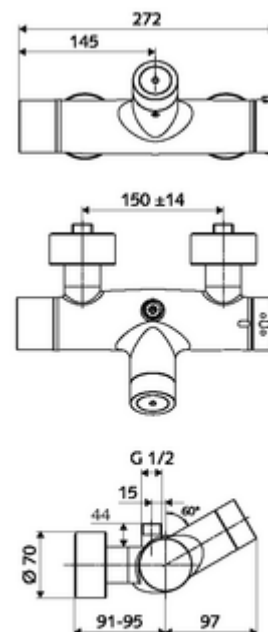

Technische gegevens

- Instelmogelijkheden via SWS/SSC
  - Bedieningskracht (licht / gemiddeld / moeilijk)
  - Manuele programmering (uit / aan)
  - Max. looptijd (1 - 950 s)
  - Stagnatiespoeling (uit/1 - 1000 s, om de 1 - 250 uur na laatste spoeling/om de 1 - 250 uur)
  - Blokkeertijd bediening (uit / 1 - 255 s, time-out 1 - 2000 min)
- Instelmogelijkheden via manuele programmering
  - Max. looptijd (4 - 120 s, 10 programmaniveaus)
  - Stagnatiespoeling (uit/20 s, om de 24 uur)
- Werkdruk: 1,0 - 5,0 bar
- Max. rustdruk: 8 bar
- Max. werkingstemperatuur: 70 °C (80 °C voor thermische desinfectie)
- Werkstof: Behuizing Messing conform de Duitse drinkwaterverordening
- Oppervlak: Chroom
- Aansluiting: 2x DN 15 G 1/2 M
- Uitgang: DN 15 G 1/2 M (boven)
- Certificaten: PA-IX 28574/IB, Belgaqua
- Geluidsklasse: I
- Debietsklasse: B

Leveringsgegevens

- Gewicht: 4,31 kg/Stuks
- Verpakkingseenheid: 1

Aanbevolen gerelateerde artikelen

S-bochtenset met afsluitkraan	Artikelnr.: 23 775 00 99	
Debietregelaar LEED	Artikelnr.: 29 239 00 99	of
Debietregelaar BREEAM	Artikelnr.: 29 240 00 99	of

Bij inbouw-douchekopaansluiting