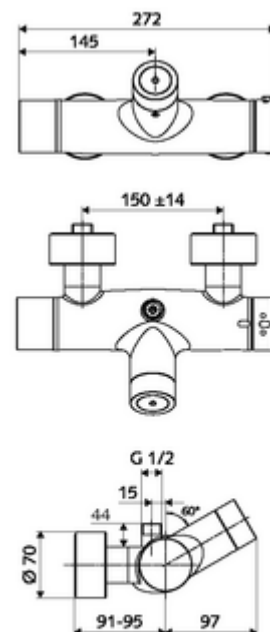

Technische gegevens

- Instelmogelijkheden via SWS/SSC
  - Bedieningskracht (licht / gemiddeld / moeilijk)
  - Manuele programmering (uit / aan)
  - Max. looptijd (1 - 950 s)
  - Stagnatiespoeling (uit/1 - 1000 s, om de 1 - 250 uur na laatste spoeling/om de 1 - 250 uur)
  - Blokkeertijd bediening (uit / 1 - 255 s, time-out 1 - 2000 min)
- Instelmogelijkheden via manuele programmering
  - Max. looptijd (4 - 120 s, 10 programmaniveaus)
  - Stagnatiespoeling (uit/20 s, om de 24 uur)
- Werkdruk: 1,0 - 5,0 bar
- Max. rustdruk: 8 bar
- Max. werkingstemperatuur: 70 °C (80 °C voor thermische desinfectie)
- Werkstof: Behuizing Messing conform de Duitse drinkwaterverordening
- Oppervlak: Chroom
- Aansluiting: 2x DN 15 G 1/2 M
- Uitgang: DN 15 G 1/2 M (boven)
- Certificaten: PA-IX 28574/IB, Belgaqua
- Geluidsklasse: I
- Debietsklasse: B

Leveringsgegevens

- Gewicht: 4,31 kg/Stuks
- Verpakkingseenheid: 1

Aanbevolen gerelateerde artikelen

S-bochtenset met afsluitkraan	Artikelnr.: 23 775 00 99	
Debietregelaar LEED	Artikelnr.: 29 239 00 99	of
Debietregelaar BREEAM	Artikelnr.: 29 240 00 99	of

Bij [inbouw-douchekopaansluiting](#)