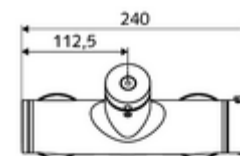

Artikelnummer: 01 610 06 99

Opbouw-douchekraan VITUS VD-SC-T / u Mengwater, ThermoProtect thermostaat

Manuele activering met automatische sluiting. Eenvoudige looptijdinstelling.
Douchaansluiting onder.

Leveringsomvang

- Zelfsluitende opbouw-douchekraan
  - Zelfsluitende knop SC
  - Thermostaat volgens EN 1111, ont-/vergrendelbare temperatuurblokkering 38 °C, bescherming tegen verbranding bij uitval van koudwatertoevoer
  - Zelfsluitende cartouche SC II
  - 2 terugslagkleppen (EN 1717: EB)
- 2 S-aansluitingen en rozetten (met diepte-instelling)

Technische gegevens

- Looptijd: 5 - 30 s instelbaar
- Max. werkingstemperatuur: 70 °C (80 °C voor thermische desinfectie)
- Werkstof: Behuizing Messing conform de Duitse drinkwaterverordening
- Oppervlak: Chrom
- Aansluiting: 2x DN 15 G 1/2 M
- Uitgang: DN 15 G 1/2 M (onder)
- Certificaten: PA-IX 28574/IB, DVGW, Belgaqua
- Geluidsklasse: I
- Debietsklasse: B

Leveringsgegevens

- Gewicht: 4,05 kg/Stuks
- Verpakkingseenheid: 1

Aanbevolen gerelateerde artikelen

S-bochtenset met afsluitkraan	Artikelnr.: 23 775 00 99	
Douchegarnituur 900	Artikelnr.: 29 207 06 99	of
Douchegarnituur 680	Artikelnr.: 29 208 06 99	of
Debietregelaar LEED	Artikelnr.: 29 239 00 99	of
Debietregelaar BREEAM	Artikelnr.: 29 240 00 99	of