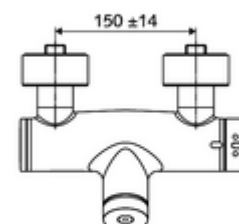

Artikelnummer: 01 610 06 99

Opbouw-douchekraan VITUS VD-SC-T / u Mengwater, ThermoProtect thermostaat

Manuele activering met automatische sluiting. Eenvoudige looptijdinstelling.
Doucheaansluiting onder.

Leveringsomvang

- Zelfsluitende opbouw-douchekraan
  - Zelfsluitende knop SC
  - Thermostaat volgens EN 1111, ont-/vergrendelbare temperatuurblokkering 38 °C, bescherming tegen verbranding bij uitval van koudwatertoevoer
  - Zelfsluitende cartouche SC II
  - 2 terugslagkleppen (EN 1717: EB)
- 2 S-aansluitingen en rozetten (met diepte-instelling)

Technische gegevens

- Looptijd: 5 - 30 s instelbaar
- Max. werkingstemperatuur: 70 °C (80 °C voor thermische desinfectie)
- Werkstof: Behuizing Messing conform de Duitse drinkwaterverordening
- Oppervlak: Chrom
- Aansluiting: 2x DN 15 G 1/2 M
- Uitgang: DN 15 G 1/2 M (onder)
- Certificaten: PA-IX 28574/IB, DVGW, Belgaqua
- Geluidsklasse: I
- Debietsklasse: B

Leveringsgegevens

- Gewicht: 4,05 kg/Stuks
- Verpakkingseenheid: 1

Aanbevolen gerelateerde artikelen

S-bochtenset met afsluitkraan	Artikelnr.: 23 775 00 99	
Douchegarnituur 900	Artikelnr.: 29 207 06 99	of
Douchegarnituur 680	Artikelnr.: 29 208 06 99	of
Debietregelaar LEED	Artikelnr.: 29 239 00 99	of
Debietregelaar BREEAM	Artikelnr.: 29 240 00 99	of