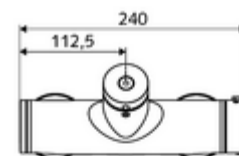

Artikelnummer: 01 610 06 99

Opbouw-douchekraan VITUS VD-SC-T / u Mengwater, ThermoProtect thermostaat

Manuele activering met automatische sluiting. Eenvoudige looptijdinstelling.
Doucheaansluiting onder.

Leveringsomvang

- Zelfsluitende opbouw-douchekraan
  - Zelfsluitende knop SC
  - Thermostaat volgens EN 1111, ont-/vergrendelbare temperatuurblokkering 38 °C, bescherming tegen verbranding bij uitval van koudwatertoevoer
  - Zelfsluitende cartouche SC II
  - 2 terugslagkleppen (EN 1717: EB)
- 2 S-aansluitingen en rozetten (met diepte-instelling)

Technische gegevens

- Looptijd: 5 - 30 s instelbaar
- Max. werkingstemperatuur: 70 °C (80 °C voor thermische desinfectie)
- Werkstof: Behuizing Messing conform de Duitse drinkwaterverordening
- Oppervlak: Chrom
- Aansluiting: 2x DN 15 G 1/2 M
- Uitgang: DN 15 G 1/2 M (onder)
- Certificaten: PA-IX 28574/IB, DVGW, Belgaqua
- Geluidsklasse: I
- Debietsklasse: B

Leveringsgegevens

- Gewicht: 4,05 kg/Stuks
- Verpakkingseenheid: 1

Aanbevolen gerelateerde artikelen

S-bochtenset met afsluitkraan	Artikelnr.: 23 775 00 99	
Douchegarnituur 900	Artikelnr.: 29 207 06 99	of
Douchegarnituur 680	Artikelnr.: 29 208 06 99	of
Debietregelaar LEED	Artikelnr.: 29 239 00 99	of
Debietregelaar BREEAM	Artikelnr.: 29 240 00 99	of