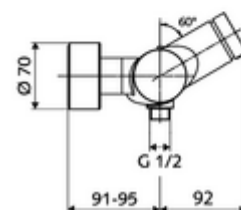

Artikelnummer: 01 610 06 99

Opbouw-douchekraan VITUS VD-SC-T / u Mengwater, ThermoProtect thermostaat

Manuele activering met automatische sluiting. Eenvoudige looptijdinstelling.
Douchaansluiting onder.

Leveringsomvang

- Zelfsluitende opbouw-douchekraan
  - Zelfsluitende knop SC
  - Thermostaat volgens EN 1111, ont-/vergrendelbare temperatuurblokkering 38 °C, bescherming tegen verbranding bij uitval van koudwatertoevoer
  - Zelfsluitende cartouche SC II
  - 2 terugslagkleppen (EN 1717: EB)
- 2 S-aansluitingen en rozetten (met diepte-instelling)

Technische gegevens

- Looptijd: 5 - 30 s instelbaar
- Max. werkingstemperatuur: 70 °C (80 °C voor thermische desinfectie)
- Werkstof: Behuizing Messing conform de Duitse drinkwaterverordening
- Oppervlak: Chrom
- Aansluiting: 2x DN 15 G 1/2 M
- Uitgang: DN 15 G 1/2 M (onder)
- Certificaten: PA-IX 28574/IB, DVGW, Belgaqua
- Geluidsklasse: I
- Debietsklasse: B

Leveringsgegevens

- Gewicht: 4,05 kg/Stuks
- Verpakkingseenheid: 1

Aanbevolen gerelateerde artikelen

S-bochtenset met afsluitkraan	Artikelnr.: 23 775 00 99	
Douchegarnituur 900	Artikelnr.: 29 207 06 99	of
Douchegarnituur 680	Artikelnr.: 29 208 06 99	of
Debietregelaar LEED	Artikelnr.: 29 239 00 99	of
Debietregelaar BREEAM	Artikelnr.: 29 240 00 99	of