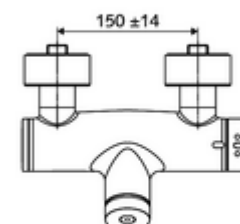

Artikelnummer: 01 610 06 99

Opbouw-douchekraan VITUS VD-SC-T / u Mengwater, ThermoProtect thermostaat

Manuele activering met automatische sluiting. Eenvoudige looptijdinstelling.
Douchaansluiting onder.

Leveringsomvang

- Zelfsluitende opbouw-douchekraan
  - Zelfsluitende knop SC
  - Thermostaat volgens EN 1111, ont-/vergrendelbare temperatuurblokkering 38 °C, bescherming tegen verbranding bij uitval van koudwatertoevoer
  - Zelfsluitende cartouche SC II
  - 2 terugslagkleppen (EN 1717: EB)
- 2 S-aansluitingen en rozetten (met diepte-instelling)

Technische gegevens

- Looptijd: 5 - 30 s instelbaar
- Max. werkingstemperatuur: 70 °C (80 °C voor thermische desinfectie)
- Werkstof: Behuizing Messing conform de Duitse drinkwaterverordening
- Oppervlak: Chrom
- Aansluiting: 2x DN 15 G 1/2 M
- Uitgang: DN 15 G 1/2 M (onder)
- Certificaten: PA-IX 28574/IB, DVGW, Belgaqua
- Geluidsklasse: I
- Debietsklasse: B

Leveringsgegevens

- Gewicht: 4,05 kg/Stuks
- Verpakkingseenheid: 1

Aanbevolen gerelateerde artikelen

S-bochtenset met afsluitkraan	Artikelnr.: 23 775 00 99	
Douchegarnituur 900	Artikelnr.: 29 207 06 99	of
Douchegarnituur 680	Artikelnr.: 29 208 06 99	of
Debietregelaar LEED	Artikelnr.: 29 239 00 99	of
Debietregelaar BREEAM	Artikelnr.: 29 240 00 99	of