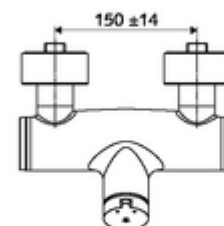

Artikelnummer: 01 611 06 99

Opbouw-douchekraan VITUS VD-SC-M / u Mengwater

Manuele activering met automatische sluiting. Eenvoudige looptijdinstelling.
Douchaansluiting onder.

Leveringsomvang

- Zelfsluitende opbouw-douchekraan
  - Zelfsluitende knop SC-M
  - Zelfsluitende cartouche SC II met heetwaterbegrenzing
  - 2 terugslagkleppen (EN 1717: EB)
- 2 S-aansluitingen en rozetten (met diepte-instelling)

Technische gegevens

- Looptijd: 5 - 30 s instelbaar
- Max. werkingstemperatuur: 70 °C (80 °C voor thermische desinfectie)
- Werkstof: Behuizing Messing conform de Duitse drinkwaterverordening
- Oppervlak: Chroom
- Aansluiting: 2x DN 15 G 1/2 M
- Uitgang: DN 15 G 1/2 M (onder)
- Certificaten: PA-IX 38241/IB, Belgaqua
- Geluidsklasse: I
- Debietsklasse: B

Leveringsgegevens

- Gewicht: 3,76 kg/Stuks
- Verpakkingseenheid: 1

Aanbevolen gerelateerde artikelen

S-bochtenset met afsluitkraan	Artikelnr.: 23 775 00 99	
Douchegarnituur 900	Artikelnr.: 29 207 06 99	of
Douchegarnituur 680	Artikelnr.: 29 208 06 99	of
Debietregelaar LEED	Artikelnr.: 29 239 00 99	of
Debietregelaar BREEAM	Artikelnr.: 29 240 00 99	of