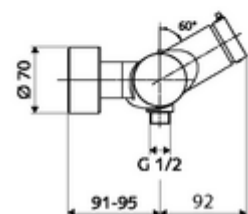

Artikelnummer: 01 611 06 99

Opbouw-douchekraan VITUS VD-SC-M / u Mengwater

Manuele activering met automatische sluiting. Eenvoudige looptijdinstelling.
Douchaansluiting onder.

Leveringsomvang

- Zelfsluitende opbouw-douchekraan
 - Zelfsluitende knop SC-M
 - Zelfsluitende cartouche SC II met heetwaterbegrenzing
 - 2 terugslagkleppen (EN 1717: EB)
- 2 S-aansluitingen en rozetten (met diepte-instelling)

Technische gegevens

- Looptijd: 5 - 30 s instelbaar
- Max. werkingstemperatuur: 70 °C (80 °C voor thermische desinfectie)
- Werkstof: Behuizing Messing conform de Duitse drinkwaterverordening
- Oppervlak: Chroom
- Aansluiting: 2x DN 15 G 1/2 M
- Uitgang: DN 15 G 1/2 M (onder)
- Certificaten: PA-IX 38241/IB, Belgaqua
- Geluidsklasse: I
- Debietsklasse: B

Leveringsgegevens

- Gewicht: 3,76 kg/Stuks
- Verpakkingseenheid: 1

Aanbevolen gerelateerde artikelen

S-bochtenset met afsluitkraan	Artikelnr.: 23 775 00 99	
Douchegarnituur 900	Artikelnr.: 29 207 06 99	of
Douchegarnituur 680	Artikelnr.: 29 208 06 99	of
Debietregelaar LEED	Artikelnr.: 29 239 00 99	of
Debietregelaar BREEAM	Artikelnr.: 29 240 00 99	of