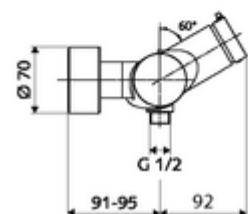

Artikelnummer: 01 611 06 99

Opbouw-douchekraan VITUS VD-SC-M / u Mengwater

Manuele activering met automatische sluiting. Eenvoudige looptijdinstelling.
Douchaansluiting onder.

Leveringsomvang

- Zelfsluitende opbouw-douchekraan
  - Zelfsluitende knop SC-M
  - Zelfsluitende cartouche SC II met heetwaterbegrenzing
  - 2 terugslagkleppen (EN 1717: EB)
- 2 S-aansluitingen en rozetten (met diepte-instelling)

Technische gegevens

- Looptijd: 5 - 30 s instelbaar
- Max. werkingstemperatuur: 70 °C (80 °C voor thermische desinfectie)
- Werkstof: Behuizing Messing conform de Duitse drinkwaterverordening
- Oppervlak: Chroom
- Aansluiting: 2x DN 15 G 1/2 M
- Uitgang: DN 15 G 1/2 M (onder)
- Certificaten: PA-IX 38241/IB, Belgaqua
- Geluidsklasse: I
- Debietsklasse: B

Leveringsgegevens

- Gewicht: 3,76 kg/Stuks
- Verpakkingseenheid: 1

Aanbevolen gerelateerde artikelen

S-bochtenset met afsluitkraan	Artikelnr.: 23 775 00 99	
Douchegarnituur 900	Artikelnr.: 29 207 06 99	of
Douchegarnituur 680	Artikelnr.: 29 208 06 99	of
Debietregelaar LEED	Artikelnr.: 29 239 00 99	of
Debietregelaar BREEAM	Artikelnr.: 29 240 00 99	of