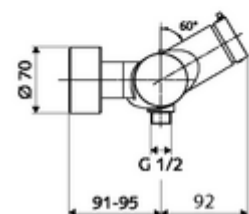

Artikelnummer: 01 611 06 99

Opbouw-douchekraan VITUS VD-SC-M / u Mengwater

Manuele activering met automatische sluiting. Eenvoudige looptijdinstelling.
Douchaansluiting onder.

Leveringsomvang

- Zelfsluitende opbouw-douchekraan
  - Zelfsluitende knop SC-M
  - Zelfsluitende cartouche SC II met heetwaterbegrenzing
  - 2 terugslagkleppen (EN 1717: EB)
- 2 S-aansluitingen en rozetten (met diepte-instelling)

Technische gegevens

- Looptijd: 5 - 30 s instelbaar
- Max. werkingstemperatuur: 70 °C (80 °C voor thermische desinfectie)
- Werkstof: Behuizing Messing conform de Duitse drinkwaterverordening
- Oppervlak: Chroom
- Aansluiting: 2x DN 15 G 1/2 M
- Uitgang: DN 15 G 1/2 M (onder)
- Certificaten: PA-IX 38241/IB, Belgaqua
- Geluidsklasse: I
- Debietsklasse: B

Leveringsgegevens

- Gewicht: 3,76 kg/Stuks
- Verpakkingseenheid: 1

Aanbevolen gerelateerde artikelen

S-bochtenset met afsluitkraan	Artikelnr.: 23 775 00 99	
Douchegarnituur 900	Artikelnr.: 29 207 06 99	of
Douchegarnituur 680	Artikelnr.: 29 208 06 99	of
Debietregelaar LEED	Artikelnr.: 29 239 00 99	of
Debietregelaar BREEAM	Artikelnr.: 29 240 00 99	of