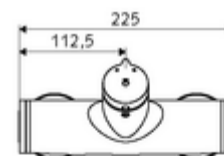

Artikelnummer: 01 611 06 99

Opbouw-douchekraan VITUS VD-SC-M / u Mengwater

Manuele activering met automatische sluiting. Eenvoudige looptijdinstelling.
Douchaansluiting onder.

Leveringsomvang

- Zelfsluitende opbouw-douchekraan
  - Zelfsluitende knop SC-M
  - Zelfsluitende cartouche SC II met heetwaterbegrenzing
  - 2 terugslagkleppen (EN 1717: EB)
- 2 S-aansluitingen en rozetten (met diepte-instelling)

Technische gegevens

- Looptijd: 5 - 30 s instelbaar
- Max. werkingstemperatuur: 70 °C (80 °C voor thermische desinfectie)
- Werkstof: Behuizing Messing conform de Duitse drinkwaterverordening
- Oppervlak: Chroom
- Aansluiting: 2x DN 15 G 1/2 M
- Uitgang: DN 15 G 1/2 M (onder)
- Certificaten: PA-IX 38241/IB, Belgaqua
- Geluidsklasse: I
- Debietsklasse: B

Leveringsgegevens

- Gewicht: 3,76 kg/Stuks
- Verpakkingseenheid: 1

Aanbevolen gerelateerde artikelen

S-bochtenset met afsluitkraan	Artikelnr.: 23 775 00 99	
Douchegarnituur 900	Artikelnr.: 29 207 06 99	of
Douchegarnituur 680	Artikelnr.: 29 208 06 99	of
Debietregelaar LEED	Artikelnr.: 29 239 00 99	of
Debietregelaar BREEAM	Artikelnr.: 29 240 00 99	of