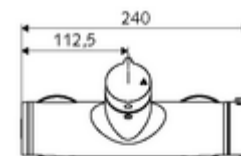

Artikelnummer: 01 612 06 99

Opbouw-douchekraan VITUS VD-Auf/Zu-T / u Mengwater, ThermoProtect thermostaat

Manuele bediening open/dicht. Doucheaansluiting onder.

Leveringsomvang

- Open/dicht-opbouw-douchekraan
  - Bedieningstoets open/dicht
  - Thermostaat volgens EN 1111, ont-/vergrendelbare temperatuurblokkering 38 °C, bescherming tegen verbranding bij uitval van koudwatertoevoer
  - Keramische cartouche - Open/Dicht
  - 2 terugslagkleppen (EN 1717: EB)
- 2 S-aansluitingen en rozetten (met diepte-instelling)

Technische gegevens

- Max. werkingstemperatuur: 70 °C (80 °C voor thermische desinfectie)
- Werkstof: Behuizing Messing conform de Duitse drinkwaterverordening
- Oppervlak: Chroom
- Aansluiting: 2x DN 15 G 1/2 M
- Uitgang: DN 15 G 1/2 M (onder)
- Certificaten: PA-IX 38240/IB, Belgaqua
- Geluidsklasse: I
- Debietsklasse: B

Leveringsgegevens

- Gewicht: 4,21 kg/Stuks
- Verpakkingseenheid: 1

Aanbevolen gerelateerde artikelen

S-bochtenset met afsluitkraan	Artikelnr.: 23 775 00 99	
Douchegarnituur 900	Artikelnr.: 29 207 06 99	of
Douchegarnituur 680	Artikelnr.: 29 208 06 99	of
Debietregelaar LEED	Artikelnr.: 29 239 00 99	of
Debietregelaar BREEAM	Artikelnr.: 29 240 00 99	of