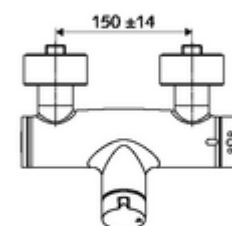

Artikelnummer: 01 612 06 99

Opbouw-douchekraan VITUS VD-Auf/Zu-T / u Mengwater, ThermoProtect thermostaat

Manuele bediening open/dicht. Doucheaansluiting onder.

Leveringsomvang

- Open/dicht-opbouw-douchekraan
 - Bedieningstoets open/dicht
 - Thermostaat volgens EN 1111, ont-/vergrendelbare temperatuurblokkering 38 °C, bescherming tegen verbranding bij uitval van koudwatertoevoer
 - Keramische cartouche - Open/Dicht
 - 2 terugslagkleppen (EN 1717: EB)
- 2 S-aansluitingen en rozetten (met diepte-instelling)

Technische gegevens

- Max. werkingstemperatuur: 70 °C (80 °C voor thermische desinfectie)
- Werkstof: Behuizing Messing conform de Duitse drinkwaterverordening
- Oppervlak: Chroom
- Aansluiting: 2x DN 15 G 1/2 M
- Uitgang: DN 15 G 1/2 M (onder)
- Certificaten: PA-IX 38240/IB, Belgaqua
- Geluidsklasse: I
- Debietsklasse: B

Leveringsgegevens

- Gewicht: 4,21 kg/Stuks
- Verpakkingseenheid: 1

Aanbevolen gerelateerde artikelen

S-bochtenset met afsluitkraan	Artikelnr.: 23 775 00 99	
Douchegarnituur 900	Artikelnr.: 29 207 06 99	of
Douchegarnituur 680	Artikelnr.: 29 208 06 99	of
Debietregelaar LEED	Artikelnr.: 29 239 00 99	of
Debietregelaar BREEAM	Artikelnr.: 29 240 00 99	of