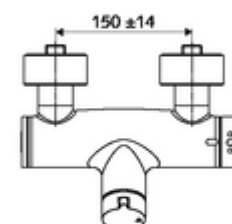

Artikelnummer: 01 612 06 99

Opbouw-douchekraan VITUS VD-Auf/Zu-T / u Mengwater, ThermoProtect thermostaat

Manuele bediening open/dicht. Doucheaansluiting onder.

Leveringsomvang

- Open/dicht-opbouw-douchekraan
  - Bedieningstoets open/dicht
  - Thermostaat volgens EN 1111, ont-/vergrendelbare temperatuurblokkering 38 °C, bescherming tegen verbranding bij uitval van koudwatertoevoer
  - Keramische cartouche - Open/Dicht
  - 2 terugslagkleppen (EN 1717: EB)
- 2 S-aansluitingen en rozetten (met diepte-instelling)

Technische gegevens

- Max. werkingstemperatuur: 70 °C (80 °C voor thermische desinfectie)
- Werkstof: Behuizing Messing conform de Duitse drinkwaterverordening
- Oppervlak: Chroom
- Aansluiting: 2x DN 15 G 1/2 M
- Uitgang: DN 15 G 1/2 M (onder)
- Certificaten: PA-IX 38240/IB, Belgaqua
- Geluidsklasse: I
- Debietsklasse: B

Leveringsgegevens

- Gewicht: 4,21 kg/Stuks
- Verpakkingseenheid: 1

Aanbevolen gerelateerde artikelen

S-bochtenset met afsluitkraan	Artikelnr.: 23 775 00 99	
Douchegarnituur 900	Artikelnr.: 29 207 06 99	of
Douchegarnituur 680	Artikelnr.: 29 208 06 99	of
Debietregelaar LEED	Artikelnr.: 29 239 00 99	of
Debietregelaar BREEAM	Artikelnr.: 29 240 00 99	of