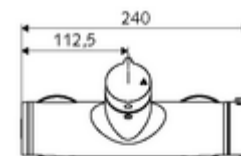

Artikelnummer: 01 612 06 99

Opbouw-douchekraan VITUS VD-Auf/Zu-T / u Mengwater, ThermoProtect thermostaat

Manuele bediening open/dicht. Doucheaansluiting onder.

Leveringsomvang

- Open/dicht-opbouw-douchekraan
 - Bedieningstoets open/dicht
 - Thermostaat volgens EN 1111, ont-/vergrendelbare temperatuurblokkering 38 °C, bescherming tegen verbranding bij uitval van koudwatertoevoer
 - Keramische cartouche - Open/Dicht
 - 2 terugslagkleppen (EN 1717: EB)
- 2 S-aansluitingen en rozetten (met diepte-instelling)

Technische gegevens

- Max. werkingstemperatuur: 70 °C (80 °C voor thermische desinfectie)
- Werkstof: Behuizing Messing conform de Duitse drinkwaterverordening
- Oppervlak: Chroom
- Aansluiting: 2x DN 15 G 1/2 M
- Uitgang: DN 15 G 1/2 M (onder)
- Certificaten: PA-IX 38240/IB, Belgaqua
- Geluidsklasse: I
- Debietsklasse: B

Leveringsgegevens

- Gewicht: 4,21 kg/Stuks
- Verpakkingseenheid: 1

Aanbevolen gerelateerde artikelen

S-bochtenset met afsluitkraan	Artikelnr.: 23 775 00 99	
Douchegarnituur 900	Artikelnr.: 29 207 06 99	of
Douchegarnituur 680	Artikelnr.: 29 208 06 99	of
Debietregelaar LEED	Artikelnr.: 29 239 00 99	of
Debietregelaar BREEAM	Artikelnr.: 29 240 00 99	of