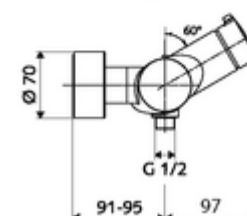

Artikelnummer: 01 612 06 99

Opbouw-douchekraan VITUS VD-Auf/Zu-T / u Mengwater, ThermoProtect thermostaat

Manuele bediening open/dicht. Doucheaansluiting onder.

Leveringsomvang

- Open/dicht-opbouw-douchekraan
  - Bedieningstoets open/dicht
  - Thermostaat volgens EN 1111, ont-/vergrendelbare temperatuurblokkering 38 °C, bescherming tegen verbranding bij uitval van koudwatertoevoer
  - Keramische cartouche - Open/Dicht
  - 2 terugslagkleppen (EN 1717: EB)
- 2 S-aansluitingen en rozetten (met diepte-instelling)

Technische gegevens

- Max. werkingstemperatuur: 70 °C (80 °C voor thermische desinfectie)
- Werkstof: Behuizing Messing conform de Duitse drinkwaterverordening
- Oppervlak: Chroom
- Aansluiting: 2x DN 15 G 1/2 M
- Uitgang: DN 15 G 1/2 M (onder)
- Certificaten: PA-IX 38240/IB, Belgaqua
- Geluidsklasse: I
- Debietsklasse: B

Leveringsgegevens

- Gewicht: 4,21 kg/Stuks
- Verpakkingseenheid: 1

Aanbevolen gerelateerde artikelen

S-bochtenset met afsluitkraan	Artikelnr.: 23 775 00 99	
Douchegarnituur 900	Artikelnr.: 29 207 06 99	of
Douchegarnituur 680	Artikelnr.: 29 208 06 99	of
Debietregelaar LEED	Artikelnr.: 29 239 00 99	of
Debietregelaar BREEAM	Artikelnr.: 29 240 00 99	of