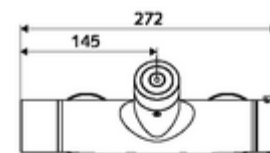

Artikelnummer: 01 614 06 99

Opbouw-douchekraan VITUS VD-C-T / u Mengwater, ThermoProtect thermostaat

Activering via CVD-touch-elektronica met automatisch sluitproces. Batterijvoeding. Doucheaansluiting onder. Geschikt voor koppeling met SCHELL-watermanagementsysteem SWS. Te parametren via SCHELL Single Control SSC.

Leveringsomvang

- Elektronische zelfsluitende opbouw-douchekraan
  - Thermostaat volgens EN 1111, ont-/vergrendelbare temperatuurblokkering 38 °C, bescherming tegen verbranding bij uitval van koudwatertoevoer
  - CVD-touch-elektronica, programmeerbaar, spat- en spuitwaterdicht IP65
  - Magneetventiel 6 V met voorfilter
  - 2 terugslagkleppen (EN 1717: EB)
  - Batterijvak 6 V (geïntegreerd)
- 4x AA alkalinebatterijen 1,5 V
- 2 S-aansluitingen en rozetten (met diepte-instelling)

Technische gegevens

- Instelmogelijkheden via SWS/SSC
  - Bedieningskracht (licht / gemiddeld / moeilijk)
  - Manuele programmering (uit / aan)
  - Max. looptijd (1 - 950 s)
  - Stagnatiespoeling (uit/1 - 1000 s, om de 1 - 250 uur na laatste spoeling/om de 1 - 250 uur)
  - Blokkeertijd bediening (uit / 1 - 255 s, time-out 1 - 2000 min)
- Instelmogelijkheden via manuele programmering
  - Max. looptijd (4 - 120 s, 10 programmaniveaus)
  - Stagnatiespoeling (uit/20 s, om de 24 uur)
- Werkdruk: 1,0 - 5,0 bar
- Max. rustdruk: 8 bar
- Max. werkingstemperatuur: 70 °C (80 °C voor thermische desinfectie)
- Werkstof: Behuizing Messing conform de Duitse drinkwaterverordening
- Oppervlak: Chrom
- Aansluiting: 2x DN 15 G 1/2 M
- Uitgang: DN 15 G 1/2 M (onder)
- Certificaten: PA-IX 28574/IB, Belgaqua
- Geluidsklasse: I
- Debietsklasse: B

Leveringsgegevens

- Gewicht: 4,29 kg/Stuks
- Verpakkingseenheid: 1

Aanbevolen gerelateerde artikelen

S-bochtenset met afsluitkraan	Artikelnr.: 23 775 00 99	
Douchegarnituur 900	Artikelnr.: 29 207 06 99	of
Douchegarnituur 680	Artikelnr.: 29 208 06 99	of
Debietregelaar LEED	Artikelnr.: 29 239 00 99	of
Debietregelaar BREEAM	Artikelnr.: 29 240 00 99	of