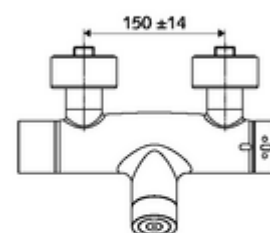

Artikelnummer: 01 614 06 99

Opbouw-douchekraan VITUS VD-C-T / u Mengwater, ThermoProtect thermostaat

Activering via CVD-touch-elektronica met automatisch sluitproces. Batterijvoeding. Doucheaansluiting onder. Geschikt voor koppeling met SCHELL-watermanagementsysteem SWS. Te parametren via SCHELL Single Control SSC.

Leveringsomvang

- Elektronische zelfsluitende opbouw-douchekraan
  - Thermostaat volgens EN 1111, ont-/vergrendelbare temperatuurblokkering 38 °C, bescherming tegen verbranding bij uitval van koudwatertoevoer
  - CVD-touch-elektronica, programmeerbaar, spat- en spuitwaterdicht IP65
  - Magneetventiel 6 V met voorfilter
  - 2 terugslagkleppen (EN 1717: EB)
  - Batterijvak 6 V (geïntegreerd)
- 4x AA alkalinebatterijen 1,5 V
- 2 S-aansluitingen en rozetten (met diepte-instelling)

Technische gegevens

- Instelmogelijkheden via SWS/SSC
  - Bedieningskracht (licht / gemiddeld / moeilijk)
  - Manuele programmering (uit / aan)
  - Max. looptijd (1 - 950 s)
  - Stagnatiespoeling (uit/1 - 1000 s, om de 1 - 250 uur na laatste spoeling/om de 1 - 250 uur)
  - Blokkeertijd bediening (uit / 1 - 255 s, time-out 1 - 2000 min)
- Instelmogelijkheden via manuele programmering
  - Max. looptijd (4 - 120 s, 10 programmaniveaus)
  - Stagnatiespoeling (uit/20 s, om de 24 uur)
- Werkdruk: 1,0 - 5,0 bar
- Max. rustdruk: 8 bar
- Max. werkingstemperatuur: 70 °C (80 °C voor thermische desinfectie)
- Werkstof: Behuizing Messing conform de Duitse drinkwaterverordening
- Oppervlak: Chrom
- Aansluiting: 2x DN 15 G 1/2 M
- Uitgang: DN 15 G 1/2 M (onder)
- Certificaten: PA-IX 28574/IB, Belgaqua
- Geluidsklasse: I
- Debietsklasse: B

Leveringsgegevens

- Gewicht: 4,29 kg/Stuks
- Verpakkingseenheid: 1

Aanbevolen gerelateerde artikelen

S-bochtenset met afsluitkraan	Artikelnr.: 23 775 00 99	
Douchegarnituur 900	Artikelnr.: 29 207 06 99	of
Douchegarnituur 680	Artikelnr.: 29 208 06 99	of
Debietregelaar LEED	Artikelnr.: 29 239 00 99	of
Debietregelaar BREEAM	Artikelnr.: 29 240 00 99	of