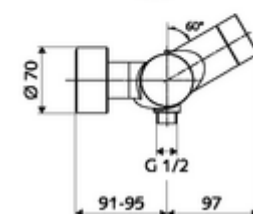

Artikelnummer: 01 614 06 99

Opbouw-douchekraan VITUS VD-C-T / u Mengwater, ThermoProtect thermostaat

Activering via CVD-touch-elektronica met automatisch sluitproces. Batterijvoeding. Doucheaansluiting onder. Geschikt voor koppeling met SCHELL-watermanagementsysteem SWS. Te parametren via SCHELL Single Control SSC.

Leveringsomvang

- Elektronische zelfsluitende opbouw-douchekraan
  - Thermostaat volgens EN 1111, ont-/vergrendelbare temperatuurblokkering 38 °C, bescherming tegen verbranding bij uitval van koudwatertoevoer
  - CVD-touch-elektronica, programmeerbaar, spat- en spuitwaterdicht IP65
  - Magneetventiel 6 V met voorfilter
  - 2 terugslagkleppen (EN 1717: EB)
  - Batterijvak 6 V (geïntegreerd)
- 4x AA alkalinebatterijen 1,5 V
- 2 S-aansluitingen en rozetten (met diepte-instelling)

Technische gegevens

- Instelmogelijkheden via SWS/SSC
  - Bedieningskracht (licht / gemiddeld / moeilijk)
  - Manuele programmering (uit / aan)
  - Max. looptijd (1 - 950 s)
  - Stagnatiespoeling (uit/1 - 1000 s, om de 1 - 250 uur na laatste spoeling/om de 1 - 250 uur)
  - Blokkeertijd bediening (uit / 1 - 255 s, time-out 1 - 2000 min)
- Instelmogelijkheden via manuele programmering
  - Max. looptijd (4 - 120 s, 10 programmaniveaus)
  - Stagnatiespoeling (uit/20 s, om de 24 uur)
- Werkdruk: 1,0 - 5,0 bar
- Max. rustdruk: 8 bar
- Max. werkingstemperatuur: 70 °C (80 °C voor thermische desinfectie)
- Werkstof: Behuizing Messing conform de Duitse drinkwaterverordening
- Oppervlak: Chrom
- Aansluiting: 2x DN 15 G 1/2 M
- Uitgang: DN 15 G 1/2 M (onder)
- Certificaten: PA-IX 28574/IB, Belgaqua
- Geluidsklasse: I
- Debietsklasse: B

Leveringsgegevens

- Gewicht: 4,29 kg/Stuks
- Verpakkingseenheid: 1

Aanbevolen gerelateerde artikelen

S-bochtenset met afsluitkraan	Artikelnr.: 23 775 00 99	
Douchegarnituur 900	Artikelnr.: 29 207 06 99	of
Douchegarnituur 680	Artikelnr.: 29 208 06 99	of
Debietregelaar LEED	Artikelnr.: 29 239 00 99	of
Debietregelaar BREEAM	Artikelnr.: 29 240 00 99	of