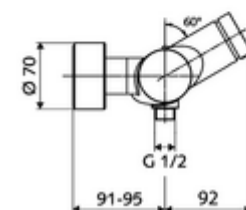

Artikelnummer: 01 615 06 99

Opbouw-douchekraan VITUS VD-SC-T / u Mengwater, ThermoProtect thermostaat

Manuele activering met automatische sluiting. Eenvoudige looptijdinstelling.
Douchaansluiting onder.

Leveringsomvang

- Zelfsluitende opbouw-douchekraan
  - Zelfsluitende knop SC
  - Thermostaat volgens EN 1111, ont-/vergrendelbare temperatuurblokkering 38 °C, bescherming tegen verbranding bij uitval van koudwatertoevoer
  - Zelfsluitende cartouche SC II
  - Ventiel (mechanisch) voor het uitvoeren van een thermische desinfectie (volgens DVGW-werkblad W 551)
  - 2 terugslagkleppen (EN 1717: EB)
- 2 S-aansluitingen en rozetten (met diepte-instelling)

Technische gegevens

- Looptijd: 5 - 30 s instelbaar
- Max. werkingstemperatuur: 70 °C (80 °C voor thermische desinfectie)
- Werkstof: Behuizing Messing conform de Duitse drinkwaterverordening
- Oppervlak: Chroom
- Aansluiting: 2x DN 15 G 1/2 M
- Uitgang: DN 15 G 1/2 M (onder)
- Certificaten: PA-IX 28574/IB, DVGW, Belgaqua
- Geluidsklasse: I
- Debietsklasse: B

Leveringsgegevens

- Gewicht: 4,04 kg/Stuks
- Verpakkingseenheid: 1

Aanbevolen gerelateerde artikelen

S-bochtenset met afsluitkraan	Artikelnr.: 23 775 00 99	
Douchegarnituur 900	Artikelnr.: 29 207 06 99	of
Douchegarnituur 680	Artikelnr.: 29 208 06 99	of
Debietregelaar LEED	Artikelnr.: 29 239 00 99	of
Debietregelaar BREEAM	Artikelnr.: 29 240 00 99	of