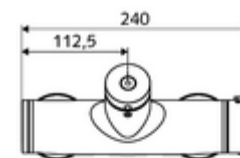

Artikelnummer: 01 615 06 99

Opbouw-douchekraan VITUS VD-SC-T / u Mengwater, ThermoProtect thermostaat

Manuele activering met automatische sluiting. Eenvoudige looptijdinstelling.
Douchaansluiting onder.

Leveringsomvang

- Zelfsluitende opbouw-douchekraan
  - Zelfsluitende knop SC
  - Thermostaat volgens EN 1111, ont-/vergrendelbare temperatuurblokkering 38 °C, bescherming tegen verbranding bij uitval van koudwatertoevoer
  - Zelfsluitende cartouche SC II
  - Ventiel (mechanisch) voor het uitvoeren van een thermische desinfectie (volgens DVGW-werkblad W 551)
  - 2 terugslagkleppen (EN 1717: EB)
- 2 S-aansluitingen en rozetten (met diepte-instelling)

Technische gegevens

- Looptijd: 5 - 30 s instelbaar
- Max. werkingstemperatuur: 70 °C (80 °C voor thermische desinfectie)
- Werkstof: Behuizing Messing conform de Duitse drinkwaterverordening
- Oppervlak: Chroom
- Aansluiting: 2x DN 15 G 1/2 M
- Uitgang: DN 15 G 1/2 M (onder)
- Certificaten: PA-IX 28574/IB, DVGW, Belgaqua
- Geluidsklasse: I
- Debietsklasse: B

Leveringsgegevens

- Gewicht: 4,04 kg/Stuks
- Verpakkingseenheid: 1

Aanbevolen gerelateerde artikelen

S-bochtenset met afsluitkraan	Artikelnr.: 23 775 00 99	
Douchegarnituur 900	Artikelnr.: 29 207 06 99	of
Douchegarnituur 680	Artikelnr.: 29 208 06 99	of
Debietregelaar LEED	Artikelnr.: 29 239 00 99	of
Debietregelaar BREEAM	Artikelnr.: 29 240 00 99	of