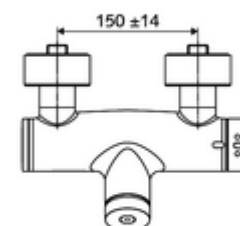

Artikelnummer: 01 615 06 99

Opbouw-douchekraan VITUS VD-SC-T / u Mengwater, ThermoProtect thermostaat

Manuele activering met automatische sluiting. Eenvoudige looptijdinstelling.
Douchaansluiting onder.

Leveringsomvang

- Zelfsluitende opbouw-douchekraan
  - Zelfsluitende knop SC
  - Thermostaat volgens EN 1111, ont-/vergrendelbare temperatuurblokkering 38 °C, bescherming tegen verbranding bij uitval van koudwatertoevoer
  - Zelfsluitende cartouche SC II
  - Ventiel (mechanisch) voor het uitvoeren van een thermische desinfectie (volgens DVGW-werkblad W 551)
  - 2 terugslagkleppen (EN 1717: EB)
- 2 S-aansluitingen en rozetten (met diepte-instelling)

Technische gegevens

- Looptijd: 5 - 30 s instelbaar
- Max. werkingstemperatuur: 70 °C (80 °C voor thermische desinfectie)
- Werkstof: Behuizing Messing conform de Duitse drinkwaterverordening
- Oppervlak: Chroom
- Aansluiting: 2x DN 15 G 1/2 M
- Uitgang: DN 15 G 1/2 M (onder)
- Certificaten: PA-IX 28574/IB, DVGW, Belgaqua
- Geluidsklasse: I
- Debietsklasse: B

Leveringsgegevens

- Gewicht: 4,04 kg/Stuks
- Verpakkingseenheid: 1

Aanbevolen gerelateerde artikelen

S-bochtenset met afsluitkraan	Artikelnr.: 23 775 00 99	
Douchegarnituur 900	Artikelnr.: 29 207 06 99	of
Douchegarnituur 680	Artikelnr.: 29 208 06 99	of
Debietregelaar LEED	Artikelnr.: 29 239 00 99	of
Debietregelaar BREEAM	Artikelnr.: 29 240 00 99	of