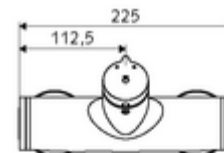

Artikelnummer: 01 616 06 99

Opbouw-douchekraan VITUS VD-SC-M / u Mengwater

Manuele activering met automatische sluiting. Eenvoudige looptijdinstelling.
Doucheaansluiting onder.

Leveringsomvang

- Zelfsluitende opbouw-douchekraan
 - Zelfsluitende knop SC-M
 - Zelfsluitende cartouche SC II met heetwaterbegrenzing
 - Ventiel (mechanisch) voor het uitvoeren van een thermische desinfectie (volgens DVGW-werkblad W 551)
 - 2 terugslagkleppen (EN 1717: EB)
- 2 S-aansluitingen en rozetten (met diepte-instelling)

Technische gegevens

- Looptijd: 5 - 30 s instelbaar
- Max. werkingstemperatuur: 70 °C (80 °C voor thermische desinfectie)
- Werkstof: Behuizing Messing conform de Duitse drinkwaterverordening
- Oppervlak: Chrom
- Aansluiting: 2x DN 15 G 1/2 M
- Uitgang: DN 15 G 1/2 M (onder)
- Certificaten: PA-IX 38241/IB, Belgaqua
- Geluidsklasse: I
- Debietsklasse: B

Leveringsgegevens

- Gewicht: 3,80 kg/Stuks
- Verpakkingseenheid: 1

Aanbevolen gerelateerde artikelen

S-bochtenset met afsluitkraan	Artikelnr.: 23 775 00 99	
Douchegarnituur 900	Artikelnr.: 29 207 06 99	of
Douchegarnituur 680	Artikelnr.: 29 208 06 99	of
Debietregelaar LEED	Artikelnr.: 29 239 00 99	of
Debietregelaar BREEAM	Artikelnr.: 29 240 00 99	of