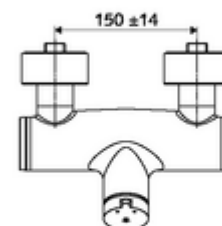

Artikelnummer: 01 616 06 99

Opbouw-douchekraan VITUS VD-SC-M / u Mengwater

Manuele activering met automatische sluiting. Eenvoudige looptijdinstelling.
Douchaansluiting onder.

Leveringsomvang

- Zelfsluitende opbouw-douchekraan
 - Zelfsluitende knop SC-M
 - Zelfsluitende cartouche SC II met heetwaterbegrenzing
 - Ventiel (mechanisch) voor het uitvoeren van een thermische desinfectie (volgens DVGW-werkblad W 551)
 - 2 terugslagkleppen (EN 1717: EB)
- 2 S-aansluitingen en rozetten (met diepte-instelling)

Technische gegevens

- Looptijd: 5 - 30 s instelbaar
- Max. werkingstemperatuur: 70 °C (80 °C voor thermische desinfectie)
- Werkstof: Behuizing Messing conform de Duitse drinkwaterverordening
- Oppervlak: Chrom
- Aansluiting: 2x DN 15 G 1/2 M
- Uitgang: DN 15 G 1/2 M (onder)
- Certificaten: PA-IX 38241/IB, Belgaqua
- Geluidsklasse: I
- Debietsklasse: B

Leveringsgegevens

- Gewicht: 3,80 kg/Stuks
- Verpakkingseenheid: 1

Aanbevolen gerelateerde artikelen

S-bochtenset met afsluitkraan	Artikelnr.: 23 775 00 99	
Douchegarnituur 900	Artikelnr.: 29 207 06 99	of
Douchegarnituur 680	Artikelnr.: 29 208 06 99	of
Debietregelaar LEED	Artikelnr.: 29 239 00 99	of
Debietregelaar BREEAM	Artikelnr.: 29 240 00 99	of