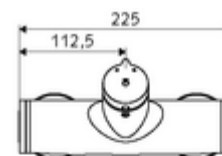

Artikelnummer: 01 616 06 99

Opbouw-douchekraan VITUS VD-SC-M / u Mengwater

Manuele activering met automatische sluiting. Eenvoudige looptijdinstelling.
Douchaansluiting onder.

Leveringsomvang

- Zelfsluitende opbouw-douchekraan
 - Zelfsluitende knop SC-M
 - Zelfsluitende cartouche SC II met heetwaterbegrenzing
 - Ventiel (mechanisch) voor het uitvoeren van een thermische desinfectie (volgens DVGW-werkblad W 551)
 - 2 terugslagkleppen (EN 1717: EB)
- 2 S-aansluitingen en rozetten (met diepte-instelling)

Technische gegevens

- Looptijd: 5 - 30 s instelbaar
- Max. werkingstemperatuur: 70 °C (80 °C voor thermische desinfectie)
- Werkstof: Behuizing Messing conform de Duitse drinkwaterverordening
- Oppervlak: Chrom
- Aansluiting: 2x DN 15 G 1/2 M
- Uitgang: DN 15 G 1/2 M (onder)
- Certificaten: PA-IX 38241/IB, Belgaqua
- Geluidsklasse: I
- Debietsklasse: B

Leveringsgegevens

- Gewicht: 3,80 kg/Stuks
- Verpakkingseenheid: 1

Aanbevolen gerelateerde artikelen

S-bochtenset met afsluitkraan	Artikelnr.: 23 775 00 99	
Douchegarnituur 900	Artikelnr.: 29 207 06 99	of
Douchegarnituur 680	Artikelnr.: 29 208 06 99	of
Debietregelaar LEED	Artikelnr.: 29 239 00 99	of
Debietregelaar BREEAM	Artikelnr.: 29 240 00 99	of