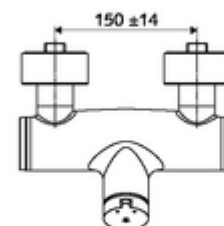

Artikelnummer: 01 616 06 99

Opbouw-douchekraan VITUS VD-SC-M / u Mengwater

Manuele activering met automatische sluiting. Eenvoudige looptijdinstelling.
Doucheaansluiting onder.

Leveringsomvang

- Zelfsluitende opbouw-douchekraan
 - Zelfsluitende knop SC-M
 - Zelfsluitende cartouche SC II met heetwaterbegrenzing
 - Ventiel (mechanisch) voor het uitvoeren van een thermische desinfectie (volgens DVGW-werkblad W 551)
 - 2 terugslagkleppen (EN 1717: EB)
- 2 S-aansluitingen en rozetten (met diepte-instelling)

Technische gegevens

- Looptijd: 5 - 30 s instelbaar
- Max. werkingstemperatuur: 70 °C (80 °C voor thermische desinfectie)
- Werkstof: Behuizing Messing conform de Duitse drinkwaterverordening
- Oppervlak: Chrom
- Aansluiting: 2x DN 15 G 1/2 M
- Uitgang: DN 15 G 1/2 M (onder)
- Certificaten: PA-IX 38241/IB, Belgaqua
- Geluidsklasse: I
- Debietsklasse: B

Leveringsgegevens

- Gewicht: 3,80 kg/Stuks
- Verpakkingseenheid: 1

Aanbevolen gerelateerde artikelen

S-bochtenset met afsluitkraan	Artikelnr.: 23 775 00 99	
Douchegarnituur 900	Artikelnr.: 29 207 06 99	of
Douchegarnituur 680	Artikelnr.: 29 208 06 99	of
Debietregelaar LEED	Artikelnr.: 29 239 00 99	of
Debietregelaar BREEAM	Artikelnr.: 29 240 00 99	of