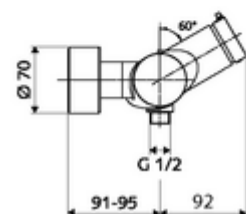

Artikelnummer: 01 616 06 99

Opbouw-douchekraan VITUS VD-SC-M / u Mengwater

Manuele activering met automatische sluiting. Eenvoudige looptijdinstelling.
Douchaansluiting onder.

Leveringsomvang

- Zelfsluitende opbouw-douchekraan
 - Zelfsluitende knop SC-M
 - Zelfsluitende cartouche SC II met heetwaterbegrenzing
 - Ventiel (mechanisch) voor het uitvoeren van een thermische desinfectie (volgens DVGW-werkblad W 551)
 - 2 terugslagkleppen (EN 1717: EB)
- 2 S-aansluitingen en rozetten (met diepte-instelling)

Technische gegevens

- Looptijd: 5 - 30 s instelbaar
- Max. werkingstemperatuur: 70 °C (80 °C voor thermische desinfectie)
- Werkstof: Behuizing Messing conform de Duitse drinkwaterverordening
- Oppervlak: Chrom
- Aansluiting: 2x DN 15 G 1/2 M
- Uitgang: DN 15 G 1/2 M (onder)
- Certificaten: PA-IX 38241/IB, Belgaqua
- Geluidsklasse: I
- Debietsklasse: B

Leveringsgegevens

- Gewicht: 3,80 kg/Stuks
- Verpakkingseenheid: 1

Aanbevolen gerelateerde artikelen

S-bochtenset met afsluitkraan	Artikelnr.: 23 775 00 99	
Douchegarnituur 900	Artikelnr.: 29 207 06 99	of
Douchegarnituur 680	Artikelnr.: 29 208 06 99	of
Debietregelaar LEED	Artikelnr.: 29 239 00 99	of
Debietregelaar BREEAM	Artikelnr.: 29 240 00 99	of