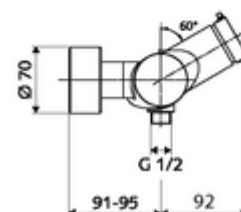

Artikelnummer: 01 616 06 99

Opbouw-douchekraan VITUS VD-SC-M / u Mengwater

Manuele activering met automatische sluiting. Eenvoudige looptijdinstelling.
Doucheaansluiting onder.

Leveringsomvang

- Zelfsluitende opbouw-douchekraan
 - Zelfsluitende knop SC-M
 - Zelfsluitende cartouche SC II met heetwaterbegrenzing
 - Ventiel (mechanisch) voor het uitvoeren van een thermische desinfectie (volgens DVGW-werkblad W 551)
 - 2 terugslagkleppen (EN 1717: EB)
- 2 S-aansluitingen en rozetten (met diepte-instelling)

Technische gegevens

- Looptijd: 5 - 30 s instelbaar
- Max. werkingstemperatuur: 70 °C (80 °C voor thermische desinfectie)
- Werkstof: Behuizing Messing conform de Duitse drinkwaterverordening
- Oppervlak: Chrom
- Aansluiting: 2x DN 15 G 1/2 M
- Uitgang: DN 15 G 1/2 M (onder)
- Certificaten: PA-IX 38241/IB, Belgaqua
- Geluidsklasse: I
- Debietsklasse: B

Leveringsgegevens

- Gewicht: 3,80 kg/Stuks
- Verpakkingseenheid: 1

Aanbevolen gerelateerde artikelen

S-bochtenset met afsluitkraan	Artikelnr.: 23 775 00 99	
Douchegarnituur 900	Artikelnr.: 29 207 06 99	of
Douchegarnituur 680	Artikelnr.: 29 208 06 99	of
Debietregelaar LEED	Artikelnr.: 29 239 00 99	of
Debietregelaar BREEAM	Artikelnr.: 29 240 00 99	of