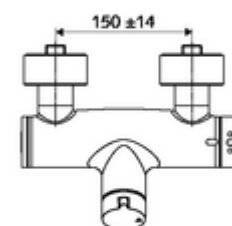

Artikelnummer: 01 617 06 99

Opbouw-douchekraan VITUS VD-Auf/Zu-T / u Mengwater, ThermoProtect thermostaat

Manuele bediening open/dicht. Doucheaansluiting onder.

Leveringsomvang

- Open/dicht-opbouw-douchekraan
 - Bedieningstoets open/dicht
 - Thermostaat volgens EN 1111, ont-/vergrendelbare temperatuurblokkering 38 °C, bescherming tegen verbranding bij uitval van koudwatertoevoer
 - Keramische cartouche - Open/Dicht
 - Ventiel (mechanisch) voor het uitvoeren van een thermische desinfectie (volgens DVGW-werkblad W 551)
 - 2 terugslagkleppen (EN 1717: EB)
- 2 S-aansluitingen en rozetten (met diepte-instelling)

Technische gegevens

- Max. werkingstemperatuur: 70 °C (80 °C voor thermische desinfectie)
- Werkstof: Behuizing Messing conform de Duitse drinkwaterverordening
- Oppervlak: Chroom
- Aansluiting: 2x DN 15 G 1/2 M
- Uitgang: DN 15 G 1/2 M (onder)
- Certificaten: PA-IX 38240/IB, Belgaqua
- Geluidsklasse: I
- Debietsklasse: B

Leveringsgegevens

- Gewicht: 4,22 kg/Stuks
- Verpakkingseenheid: 1

Aanbevolen gerelateerde artikelen

S-bochtenset met afsluitkraan	Artikelnr.: 23 775 00 99	
Douchegarnituur 900	Artikelnr.: 29 207 06 99	of
Douchegarnituur 680	Artikelnr.: 29 208 06 99	of
Debietregelaar LEED	Artikelnr.: 29 239 00 99	of
Debietregelaar BREEAM	Artikelnr.: 29 240 00 99	of