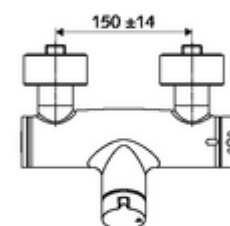

Artikelnummer: 01 617 06 99

Opbouw-douchekraan VITUS VD-Auf/Zu-T / u Mengwater, ThermoProtect thermostaat

Manuele bediening open/dicht. Doucheaansluiting onder.

Leveringsomvang

- Open/dicht-opbouw-douchekraan
 - Bedieningstoets open/dicht
 - Thermostaat volgens EN 1111, ont-/vergrendelbare temperatuurblokkering 38 °C, bescherming tegen verbranding bij uitval van koudwatertoevoer
 - Keramische cartouche - Open/Dicht
 - Ventiel (mechanisch) voor het uitvoeren van een thermische desinfectie (volgens DVGW-werkblad W 551)
 - 2 terugslagkleppen (EN 1717: EB)
- 2 S-aansluitingen en rozetten (met diepte-instelling)

Technische gegevens

- Max. werkingstemperatuur: 70 °C (80 °C voor thermische desinfectie)
- Werkstof: Behuizing Messing conform de Duitse drinkwaterverordening
- Oppervlak: Chrom
- Aansluiting: 2x DN 15 G 1/2 M
- Uitgang: DN 15 G 1/2 M (onder)
- Certificaten: PA-IX 38240/IB, Belgaqua
- Geluidsklasse: I
- Debietsklasse: B

Leveringsgegevens

- Gewicht: 4,22 kg/Stuks
- Verpakkingseenheid: 1

Aanbevolen gerelateerde artikelen

S-bochtenset met afsluitkraan	Artikelnr.: 23 775 00 99	
Douchegarnituur 900	Artikelnr.: 29 207 06 99	of
Douchegarnituur 680	Artikelnr.: 29 208 06 99	of
Debietregelaar LEED	Artikelnr.: 29 239 00 99	of
Debietregelaar BREEAM	Artikelnr.: 29 240 00 99	of