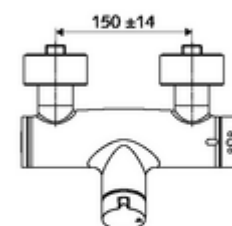

Artikelnummer: 01 617 06 99

Opbouw-douchekraan VITUS VD-Auf/Zu-T / u Mengwater, ThermoProtect thermostaat

Manuele bediening open/dicht. Doucheaansluiting onder.

Leveringsomvang

- Open/dicht-opbouw-douchekraan
  - Bedieningstoets open/dicht
  - Thermostaat volgens EN 1111, ont-/vergrendelbare temperatuurblokkering 38 °C, bescherming tegen verbranding bij uitval van koudwatertoevoer
  - Keramische cartouche - Open/Dicht
  - Ventiel (mechanisch) voor het uitvoeren van een thermische desinfectie (volgens DVGW-werkblad W 551)
  - 2 terugslagkleppen (EN 1717: EB)
- 2 S-aansluitingen en rozetten (met diepte-instelling)

Technische gegevens

- Max. werkingstemperatuur: 70 °C (80 °C voor thermische desinfectie)
- Werkstof: Behuizing Messing conform de Duitse drinkwaterverordening
- Oppervlak: Chroom
- Aansluiting: 2x DN 15 G 1/2 M
- Uitgang: DN 15 G 1/2 M (onder)
- Certificaten: PA-IX 38240/IB, Belgaqua
- Geluidsklasse: I
- Debietsklasse: B

Leveringsgegevens

- Gewicht: 4,22 kg/Stuks
- Verpakkingseenheid: 1

Aanbevolen gerelateerde artikelen

S-bochtenset met afsluitkraan	Artikelnr.: 23 775 00 99	
Douchegarnituur 900	Artikelnr.: 29 207 06 99	of
Douchegarnituur 680	Artikelnr.: 29 208 06 99	of
Debietregelaar LEED	Artikelnr.: 29 239 00 99	of
Debietregelaar BREEAM	Artikelnr.: 29 240 00 99	of