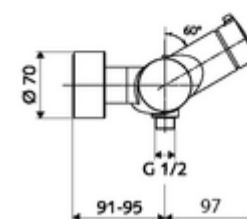

Artikelnummer: 01 617 06 99

Opbouw-douchekraan VITUS VD-Auf/Zu-T / u Mengwater, ThermoProtect thermostaat

Manuele bediening open/dicht. Doucheaansluiting onder.

Leveringsomvang

- Open/dicht-opbouw-douchekraan
 - Bedieningstoets open/dicht
 - Thermostaat volgens EN 1111, ont-/vergrendelbare temperatuurblokkering 38 °C, bescherming tegen verbranding bij uitval van koudwatertoevoer
 - Keramische cartouche - Open/Dicht
 - Ventiel (mechanisch) voor het uitvoeren van een thermische desinfectie (volgens DVGW-werkblad W 551)
 - 2 terugslagkleppen (EN 1717: EB)
- 2 S-aansluitingen en rozetten (met diepte-instelling)

Technische gegevens

- Max. werkingstemperatuur: 70 °C (80 °C voor thermische desinfectie)
- Werkstof: Behuizing Messing conform de Duitse drinkwaterverordening
- Oppervlak: Chroom
- Aansluiting: 2x DN 15 G 1/2 M
- Uitgang: DN 15 G 1/2 M (onder)
- Certificaten: PA-IX 38240/IB, Belgaqua
- Geluidsklasse: I
- Debietsklasse: B

Leveringsgegevens

- Gewicht: 4,22 kg/Stuks
- Verpakkingseenheid: 1

Aanbevolen gerelateerde artikelen

S-bochtenset met afsluitkraan	Artikelnr.: 23 775 00 99	
Douchegarnituur 900	Artikelnr.: 29 207 06 99	of
Douchegarnituur 680	Artikelnr.: 29 208 06 99	of
Debietregelaar LEED	Artikelnr.: 29 239 00 99	of
Debietregelaar BREEAM	Artikelnr.: 29 240 00 99	of