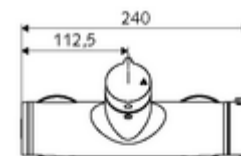

Artikelnummer: 01 617 06 99

Opbouw-douchekraan VITUS VD-Auf/Zu-T / u Mengwater, ThermoProtect thermostaat

Manuele bediening open/dicht. Doucheaansluiting onder.

Leveringsomvang

- Open/dicht-opbouw-douchekraan
 - Bedieningstoets open/dicht
 - Thermostaat volgens EN 1111, ont-/vergrendelbare temperatuurblokkering 38 °C, bescherming tegen verbranding bij uitval van koudwatertoevoer
 - Keramische cartouche - Open/Dicht
 - Ventiel (mechanisch) voor het uitvoeren van een thermische desinfectie (volgens DVGW-werkblad W 551)
 - 2 terugslagkleppen (EN 1717: EB)
- 2 S-aansluitingen en rozetten (met diepte-instelling)

Technische gegevens

- Max. werkingstemperatuur: 70 °C (80 °C voor thermische desinfectie)
- Werkstof: Behuizing Messing conform de Duitse drinkwaterverordening
- Oppervlak: Chroom
- Aansluiting: 2x DN 15 G 1/2 M
- Uitgang: DN 15 G 1/2 M (onder)
- Certificaten: PA-IX 38240/IB, Belgaqua
- Geluidsklasse: I
- Debietsklasse: B

Leveringsgegevens

- Gewicht: 4,22 kg/Stuks
- Verpakkingseenheid: 1

Aanbevolen gerelateerde artikelen

S-bochtenset met afsluitkraan	Artikelnr.: 23 775 00 99	
Douchegarnituur 900	Artikelnr.: 29 207 06 99	of
Douchegarnituur 680	Artikelnr.: 29 208 06 99	of
Debietregelaar LEED	Artikelnr.: 29 239 00 99	of
Debietregelaar BREEAM	Artikelnr.: 29 240 00 99	of