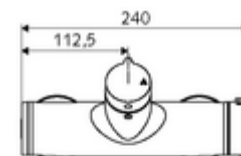

Artikelnummer: 01 617 06 99

Opbouw-douchekraan VITUS VD-Auf/Zu-T / u Mengwater, ThermoProtect thermostaat

Manuele bediening open/dicht. Doucheaansluiting onder.

Leveringsomvang

- Open/dicht-opbouw-douchekraan
 - Bedieningstoets open/dicht
 - Thermostaat volgens EN 1111, ont-/vergrendelbare temperatuurblokkering 38 °C, bescherming tegen verbranding bij uitval van koudwatertoevoer
 - Keramische cartouche - Open/Dicht
 - Ventiel (mechanisch) voor het uitvoeren van een thermische desinfectie (volgens DVGW-werkblad W 551)
 - 2 terugslagkleppen (EN 1717: EB)
- 2 S-aansluitingen en rozetten (met diepte-instelling)

Technische gegevens

- Max. werkingstemperatuur: 70 °C (80 °C voor thermische desinfectie)
- Werkstof: Behuizing Messing conform de Duitse drinkwaterverordening
- Oppervlak: Chrom
- Aansluiting: 2x DN 15 G 1/2 M
- Uitgang: DN 15 G 1/2 M (onder)
- Certificaten: PA-IX 38240/IB, Belgaqua
- Geluidsklasse: I
- Debietsklasse: B

Leveringsgegevens

- Gewicht: 4,22 kg/Stuks
- Verpakkingseenheid: 1

Aanbevolen gerelateerde artikelen

S-bochtenset met afsluitkraan	Artikelnr.: 23 775 00 99	
Douchegarnituur 900	Artikelnr.: 29 207 06 99	of
Douchegarnituur 680	Artikelnr.: 29 208 06 99	of
Debietregelaar LEED	Artikelnr.: 29 239 00 99	of
Debietregelaar BREEAM	Artikelnr.: 29 240 00 99	of