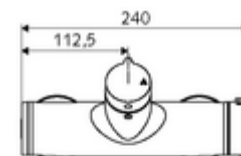

### Leveringsomvang

- Open/dicht-opbouw-douchekraan
  - Bedieningstoets open/dicht
  - Thermostaat volgens EN 1111, ont-/vergrendelbare temperatuurblokkering 38 °C, bescherming tegen verbranding bij uitval van koudwatertoevoer
  - Keramische cartouche - Open/Dicht
  - Ventiel (mechanisch) voor het uitvoeren van een thermische desinfectie (volgens DVGW-werkblad W 551)
  - 2 terugslagkleppen (EN 1717: EB)
- 2 S-aansluitingen en rozetten (met diepte-instelling)