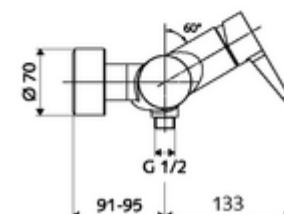

Artikelnummer: 01 618 06 99

Opbouw-douchekraan VITUS VD-EH-M / u Mengwater

Manuele bediening open/dicht. Doucheaansluiting onder.

Leveringsomvang

- Eengreeps opbouw-douchekraan
 - Eengreepsmengkraan
 - Eengreepsmengcartouche met heetwaterbegrenzing en debietbegrenzing
 - Ventiel (mechanisch) voor het uitvoeren van een thermische desinfectie (volgens DVGW-werkblad W 551)
- 2 terugslagkleppen (EN 1717: EB)
- 2 S-aansluitingen en rozetten (met diepte-instelling)

Technische gegevens

- Max. werkingstemperatuur: 70 °C (80 °C voor thermische desinfectie)
- Werkstof: Behuizing Messing conform de Duitse drinkwaterverordening
- Oppervlak: Chroom
- Aansluiting: 2x DN 15 G 1/2 M
- Uitgang: DN 15 G 1/2 M (onder)
- Certificaten: PA-IX 38242/IB, Belgaqua
- Geluidsklasse: I
- Debietsklasse: B

Leveringsgegevens

- Gewicht: 4,03 kg/Stuks
- Verpakkingseenheid: 1

Aanbevolen gerelateerde artikelen

S-bochtenset met afsluitkraan	Artikelnr.: 23 775 00 99	
Douchegarnituur 900	Artikelnr.: 29 207 06 99	of
Douchegarnituur 680	Artikelnr.: 29 208 06 99	of
Debietregelaar LEED	Artikelnr.: 29 239 00 99	of
Debietregelaar BREEAM	Artikelnr.: 29 240 00 99	of