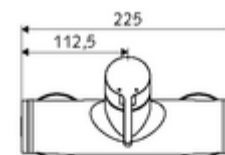

Artikelnummer: 01 618 06 99

Opbouw-douchekraan VITUS VD-EH-M / u Mengwater

Manuele bediening open/dicht. Doucheaansluiting onder.

Leveringsomvang

- Eengreeps opbouw-douchekraan
  - Eengreepsmengkraan
  - Eengreepsmengcartouche met heetwaterbegrenzing en debietbegrenzing
  - Ventiel (mechanisch) voor het uitvoeren van een thermische desinfectie (volgens DVGW-werkblad W 551)
- 2 terugslagkleppen (EN 1717: EB)
- 2 S-aansluitingen en rozetten (met diepte-instelling)

Technische gegevens

- Max. werkingstemperatuur: 70 °C (80 °C voor thermische desinfectie)
- Werkstof: Behuizing Messing conform de Duitse drinkwaterverordening
- Oppervlak: Chroom
- Aansluiting: 2x DN 15 G 1/2 M
- Uitgang: DN 15 G 1/2 M (onder)
- Certificaten: PA-IX 38242/IB, Belgaqua
- Geluidsklasse: I
- Debietsklasse: B

Leveringsgegevens

- Gewicht: 4,03 kg/Stuks
- Verpakkingseenheid: 1

Aanbevolen gerelateerde artikelen

S-bochtenset met afsluitkraan	Artikelnr.: 23 775 00 99	
Douchegarnituur 900	Artikelnr.: 29 207 06 99	of
Douchegarnituur 680	Artikelnr.: 29 208 06 99	of
Debietregelaar LEED	Artikelnr.: 29 239 00 99	of
Debietregelaar BREEAM	Artikelnr.: 29 240 00 99	of