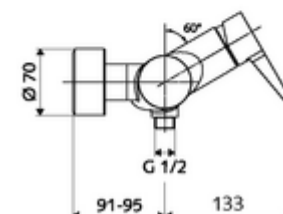

Artikelnummer: 01 618 06 99

Opbouw-douchekraan VITUS VD-EH-M / u Mengwater

Manuele bediening open/dicht. Doucheaansluiting onder.

Leveringsomvang

- Eengreeps opbouw-douchekraan
 - Eengreepsmengkraan
 - Eengreepsmengcartouche met heetwaterbegrenzing en debietbegrenzing
 - Ventiel (mechanisch) voor het uitvoeren van een thermische desinfectie (volgens DVGW-werkblad W 551)
- 2 terugslagkleppen (EN 1717: EB)
- 2 S-aansluitingen en rozetten (met diepte-instelling)

Technische gegevens

- Max. werkingstemperatuur: 70 °C (80 °C voor thermische desinfectie)
- Werkstof: Behuizing Messing conform de Duitse drinkwaterverordening
- Oppervlak: Chroom
- Aansluiting: 2x DN 15 G 1/2 M
- Uitgang: DN 15 G 1/2 M (onder)
- Certificaten: PA-IX 38242/IB, Belgaqua
- Geluidsklasse: I
- Debietsklasse: B

Leveringsgegevens

- Gewicht: 4,03 kg/Stuks
- Verpakkingseenheid: 1

Aanbevolen gerelateerde artikelen

S-bochtenset met afsluitkraan	Artikelnr.: 23 775 00 99	
Douchegarnituur 900	Artikelnr.: 29 207 06 99	of
Douchegarnituur 680	Artikelnr.: 29 208 06 99	of
Debietregelaar LEED	Artikelnr.: 29 239 00 99	of
Debietregelaar BREEAM	Artikelnr.: 29 240 00 99	of