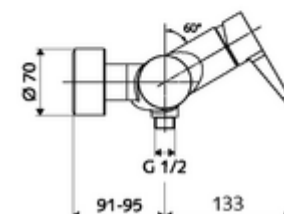

Artikelnummer: 01 618 06 99

Opbouw-douchekraan VITUS VD-EH-M / u Mengwater

Manuele bediening open/dicht. Doucheaansluiting onder.

Leveringsomvang

- Eengreeps opbouw-douchekraan
  - Eengreepsmengkraan
  - Eengreepsmengcartouche met heetwaterbegrenzing en debietbegrenzing
  - Ventiel (mechanisch) voor het uitvoeren van een thermische desinfectie (volgens DVGW-werkblad W 551)
- 2 terugslagkleppen (EN 1717: EB)
- 2 S-aansluitingen en rozetten (met diepte-instelling)

Technische gegevens

- Max. werkingstemperatuur: 70 °C (80 °C voor thermische desinfectie)
- Werkstof: Behuizing Messing conform de Duitse drinkwaterverordening
- Oppervlak: Chroom
- Aansluiting: 2x DN 15 G 1/2 M
- Uitgang: DN 15 G 1/2 M (onder)
- Certificaten: PA-IX 38242/IB, Belgaqua
- Geluidsklasse: I
- Debietsklasse: B

Leveringsgegevens

- Gewicht: 4,03 kg/Stuks
- Verpakkingseenheid: 1

Aanbevolen gerelateerde artikelen

S-bochtenset met afsluitkraan	Artikelnr.: 23 775 00 99	
Douchegarnituur 900	Artikelnr.: 29 207 06 99	of
Douchegarnituur 680	Artikelnr.: 29 208 06 99	of
Debietregelaar LEED	Artikelnr.: 29 239 00 99	of
Debietregelaar BREEAM	Artikelnr.: 29 240 00 99	of