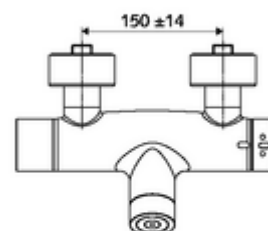

Technische gegevens

- Instelmogelijkheden via SWS/SSC
  - Bedieningskracht (licht / gemiddeld / moeilijk)
  - Manuele programmering (uit / aan)
  - Max. looptijd (1 - 950 s)
  - Stagnatiespoeling (uit/1 - 1000 s, om de 1 - 250 uur na laatste spoeling/om de 1 - 250 uur)
  - Blokkeertijd bediening (uit / 1 - 255 s, time-out 1 - 2000 min)
- Instelmogelijkheden via manuele programmering
  - Max. looptijd (4 - 120 s, 10 programmaniveaus)
  - Stagnatiespoeling (uit/20 s, om de 24 uur)
- Werkdruk: 1,0 - 5,0 bar
- Max. rustdruk: 8 bar
- Max. werkingstemperatuur: 70 °C (80 °C voor thermische desinfectie)
- Werkstof: Behuizing Messing conform de Duitse drinkwaterverordening
- Oppervlak: Chroom
- Aansluiting: 2x DN 15 G 1/2 M
- Uitgang: DN 15 G 1/2 M (onder)
- Certificaten: PA-IX 28574/IB, Belgaqua
- Geluidsklasse: I
- Debietsklasse: B

Leveringsgegevens

- Gewicht: 4,89 kg/Stuks
- Verpakkingseenheid: 1

Aanbevolen gerelateerde artikelen

S-bochtenset met afsluitkraan	Artikelnr.: 23 775 00 99	
Douchegarnituur 900	Artikelnr.: 29 207 06 99	of
Douchegarnituur 680	Artikelnr.: 29 208 06 99	of
Debietregelaar LEED	Artikelnr.: 29 239 00 99	of