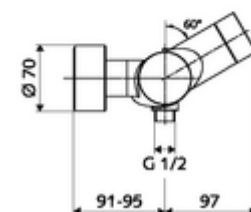

Technische gegevens

- Instelmogelijkheden via SWS/SSC
  - Bedieningskracht (licht / gemiddeld / moeilijk)
  - Manuele programmering (uit / aan)
  - Max. looptijd (1 - 950 s)
  - Stagnatiespoeling (uit/1 - 1000 s, om de 1 - 250 uur na laatste spoeling/om de 1 - 250 uur)
  - Blokkeertijd bediening (uit / 1 - 255 s, time-out 1 - 2000 min)
- Instelmogelijkheden via manuele programmering
  - Max. looptijd (4 - 120 s, 10 programmaniveaus)
  - Stagnatiespoeling (uit/20 s, om de 24 uur)
- Werkdruk: 1,0 - 5,0 bar
- Max. rustdruk: 8 bar
- Max. werkingstemperatuur: 70 °C (80 °C voor thermische desinfectie)
- Werkstof: Behuizing Messing conform de Duitse drinkwaterverordening
- Oppervlak: Chroom
- Aansluiting: 2x DN 15 G 1/2 M
- Uitgang: DN 15 G 1/2 M (onder)
- Certificaten: PA-IX 28574/IB, Belgaqua
- Geluidsklasse: I
- Debietsklasse: B

Leveringsgegevens

- Gewicht: 4,89 kg/Stuks
- Verpakkingseenheid: 1

Aanbevolen gerelateerde artikelen

S-bochtenset met afsluitkraan	Artikelnr.: 23 775 00 99	
Douchegarnituur 900	Artikelnr.: 29 207 06 99	of
Douchegarnituur 680	Artikelnr.: 29 208 06 99	of
Debietregelaar LEED	Artikelnr.: 29 239 00 99	of