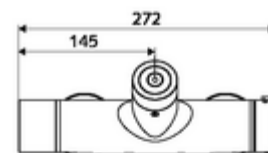

Technische gegevens

- Instelmogelijkheden via SWS/SSC
  - Bedieningskracht (licht / gemiddeld / moeilijk)
  - Manuele programmering (uit / aan)
  - Max. looptijd (1 - 950 s)
  - Stagnatiespoeling (uit/1 - 1000 s, om de 1 - 250 uur na laatste spoeling/om de 1 - 250 uur)
  - Blokkeertijd bediening (uit / 1 - 255 s, time-out 1 - 2000 min)
- Instelmogelijkheden via manuele programmering
  - Max. looptijd (4 - 120 s, 10 programmaniveaus)
  - Stagnatiespoeling (uit/20 s, om de 24 uur)
- Werkdruk: 1,0 - 5,0 bar
- Max. rustdruk: 8 bar
- Max. werkingstemperatuur: 70 °C (80 °C voor thermische desinfectie)
- Werkstof: Behuizing Messing conform de Duitse drinkwaterverordening
- Oppervlak: Chroom
- Aansluiting: 2x DN 15 G 1/2 M
- Uitgang: DN 15 G 1/2 M (onder)
- Certificaten: PA-IX 28574/IB, Belgaqua
- Geluidsklasse: I
- Debietsklasse: B

Leveringsgegevens

- Gewicht: 4,89 kg/Stuks
- Verpakkingseenheid: 1

Aanbevolen gerelateerde artikelen

S-bochtenset met afsluitkraan	Artikelnr.: 23 775 00 99	
Douchegarnituur 900	Artikelnr.: 29 207 06 99	of
Douchegarnituur 680	Artikelnr.: 29 208 06 99	of
Debietregelaar LEED	Artikelnr.: 29 239 00 99	of