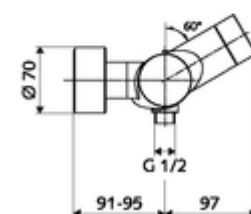

Leveringsgegevens

- Gewicht: 4,89 kg/Stuks
- Verpakkingseenheid: 1

Aanbevolen gerelateerde artikelen

S-bochtenset met afsluitkraan	Artikelnr.: 23 775 00 99	
Douchegarnituur 900	Artikelnr.: 29 207 06 99	of
Douchegarnituur 680	Artikelnr.: 29 208 06 99	of
Debietregelaar LEED	Artikelnr.: 29 239 00 99	of