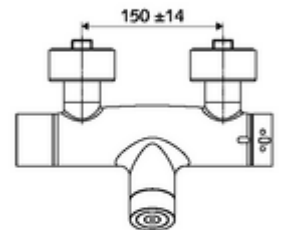

Leveringsomvang

- Elektronische zelfsluitende opbouw-douchekraan
 - Thermostaat volgens EN 1111, ont-/vergrendelbare temperatuurblokkering 38 °C, bescherming tegen verbranding bij uitval van koudwatertoevoer
 - CVD-touch-elektronica, programmeerbaar, spat- en spuitwaterdicht IP65
 - Magneetventiel 6 V met voorfilter
 - Ventiel (mechanisch) voor het uitvoeren van een thermische desinfectie (volgens DVGW-werkblad W 551)
 - 2 terugslagkleppen (EN 1717: EB)
 - Batterijvak 6 V (geïntegreerd)
- 4x AA alkalinebatterijen 1,5 V
- 2 S-aansluitingen en rozetten (met diepte-instelling)

Technische gegevens

- Instelmogelijkheden via SWS/SSC
 - Bedieningskracht (licht / gemiddeld / moeilijk)
 - Manuele programmering (uit / aan)
 - Max. looptijd (1 - 950 s)
 - Stagnatiespoeling (uit/1 - 1000 s, om de 1 - 250 uur na laatste spoeling/om de 1 - 250 uur)
 - Blokkeertijd bediening (uit / 1 - 255 s, time-out 1 - 2000 min)
- Instelmogelijkheden via manuele programmering
 - Max. looptijd (4 - 120 s, 10 programmaniveaus)
 - Stagnatiespoeling (uit/20 s, om de 24 uur)
- Werkdruk: 1,0 - 5,0 bar
- Max. rustdruk: 8 bar
- Max. werkingstemperatuur: 70 °C (80 °C voor thermische desinfectie)
- Werkstof: Behuizing Messing conform de Duitse drinkwaterverordening
- Oppervlak: Chroom
- Aansluiting: 2x DN 15 G 1/2 M
- Uitgang: DN 15 G 1/2 M (onder)
- Certificaten: PA-IX 28574/IB, Belgaqua
- Geluidsklasse: I
- Debietsklasse: B

Leveringsgegevens

- Gewicht: 4,89 kg/Stuks
- Verpakkingseenheid: 1

Aanbevolen gerelateerde artikelen

S-bochtenset met afsluitkraan	Artikelnr.: 23 775 00 99	
Douchegarnituur 900	Artikelnr.: 29 207 06 99	of
Douchegarnituur 680	Artikelnr.: 29 208 06 99	of
Debietregelaar LEED	Artikelnr.: 29 239 00 99	of