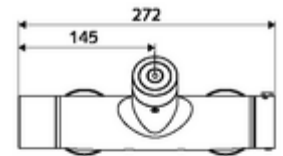

Artikelnummer: 01 619 06 99

Opbouw-douchekraan VITUS VD-C-T / u Mengwater, ThermoProtect thermostaat

Activering via CVD-touch-elektronica met automatisch sluitproces. Batterijvoeding. Doucheaansluiting onder. Geschikt voor koppeling met SCHELL-watermanagementsysteem SWS. Te parametren via SCHELL Single Control SSC.

Leveringsomvang

- Elektronische zelfsluitende opbouw-douchekraan
  - Thermostaat volgens EN 1111, ont-/vergrendelbare temperatuurblokkering 38 °C, bescherming tegen verbranding bij uitval van koudwatertoevoer
  - CVD-touch-elektronica, programmeerbaar, spat- en spuitwaterdicht IP65
  - Magneetventiel 6 V met voorfilter
  - Ventiel (mechanisch) voor het uitvoeren van een thermische desinfectie (volgens DVGW-werkblad W 551)
  - 2 terugslagkleppen (EN 1717: EB)
  - Batterijvak 6 V (geïntegreerd)
- 4x AA alkalinebatterijen 1,5 V
- 2 S-aansluitingen en rozetten (met diepte-instelling)

Technische gegevens

- Instelmogelijkheden via SWS/SSC
  - Bedieningskracht (licht / gemiddeld / moeilijk)
  - Manuele programmering (uit / aan)
  - Max. looptijd (1 - 950 s)
  - Stagnatiespoeling (uit/1 - 1000 s, om de 1 - 250 uur na laatste spoeling/om de 1 - 250 uur)
  - Blokkeertijd bediening (uit / 1 - 255 s, time-out 1 - 2000 min)
- Instelmogelijkheden via manuele programmering
  - Max. looptijd (4 - 120 s, 10 programmaniveaus)
  - Stagnatiespoeling (uit/20 s, om de 24 uur)
- Werkdruk: 1,0 - 5,0 bar
- Max. rustdruk: 8 bar
- Max. werkingstemperatuur: 70 °C (80 °C voor thermische desinfectie)
- Werkstof: Behuizing Messing conform de Duitse drinkwaterverordening
- Oppervlak: Chroom
- Aansluiting: 2x DN 15 G 1/2 M
- Uitgang: DN 15 G 1/2 M (onder)
- Certificaten: PA-IX 28574/IB, Belgaqua
- Geluidsklasse: I
- Debietsklasse: B

Leveringsgegevens

- Gewicht: 4,89 kg/Stuks
- Verpakkingseenheid: 1

Aanbevolen gerelateerde artikelen

S-bochtenset met afsluitkraan	Artikelnr.: 23 775 00 99	
Douchegarnituur 900	Artikelnr.: 29 207 06 99	of
Douchegarnituur 680	Artikelnr.: 29 208 06 99	of
Debietregelaar LEED	Artikelnr.: 29 239 00 99	of