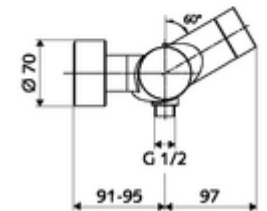

Artikelnummer: 01 619 06 99

Opbouw-douchekraan VITUS VD-C-T / u Mengwater, ThermoProtect thermostaat

Activering via CVD-touch-elektronica met automatisch sluitproces. Batterijvoeding. Doucheaansluiting onder. Geschikt voor koppeling met SCHELL-watermanagementsysteem SWS. Te parametren via SCHELL Single Control SSC.

Leveringsomvang

- Elektronische zelfsluitende opbouw-douchekraan
  - Thermostaat volgens EN 1111, ont-/vergrendelbare temperatuurblokkering 38 °C, bescherming tegen verbranding bij uitval van koudwatertoevoer
  - CVD-touch-elektronica, programmeerbaar, spat- en spuitwaterdicht IP65
  - Magneetventiel 6 V met voorfilter
  - Ventiel (mechanisch) voor het uitvoeren van een thermische desinfectie (volgens DVGW-werkblad W 551)
  - 2 terugslagkleppen (EN 1717: EB)
  - Batterijvak 6 V (geïntegreerd)
- 4x AA alkalinebatterijen 1,5 V
- 2 S-aansluitingen en rozetten (met diepte-instelling)

Technische gegevens

- Instelmogelijkheden via SWS/SSC
  - Bedieningskracht (licht / gemiddeld / moeilijk)
  - Manuele programmering (uit / aan)
  - Max. looptijd (1 - 950 s)
  - Stagnatiespoeling (uit/1 - 1000 s, om de 1 - 250 uur na laatste spoeling/om de 1 - 250 uur)
  - Blokkeertijd bediening (uit / 1 - 255 s, time-out 1 - 2000 min)
- Instelmogelijkheden via manuele programmering
  - Max. looptijd (4 - 120 s, 10 programmaniveaus)
  - Stagnatiespoeling (uit/20 s, om de 24 uur)
- Werkdruk: 1,0 - 5,0 bar
- Max. rustdruk: 8 bar
- Max. werkingstemperatuur: 70 °C (80 °C voor thermische desinfectie)
- Werkstof: Behuizing Messing conform de Duitse drinkwaterverordening
- Oppervlak: Chroom
- Aansluiting: 2x DN 15 G 1/2 M
- Uitgang: DN 15 G 1/2 M (onder)
- Certificaten: PA-IX 28574/IB, Belgaqua
- Geluidsklasse: I
- Debietsklasse: B

Leveringsgegevens

- Gewicht: 4,89 kg/Stuks
- Verpakkingseenheid: 1

Aanbevolen gerelateerde artikelen

S-bochtenset met afsluitkraan	Artikelnr.: 23 775 00 99	
Douchegarnituur 900	Artikelnr.: 29 207 06 99	of
Douchegarnituur 680	Artikelnr.: 29 208 06 99	of
Debietregelaar LEED	Artikelnr.: 29 239 00 99	of