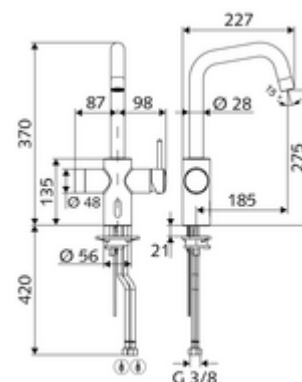

Leveringsomvang

- Keukenmengkraan met infraroodsensor
 - Eengreepsmengkraan
 - Elektronica met infraroodsensor, programmeerbaar
 - Magneetventiel 6 V met voorfilter
 - Keramische cartouche met heetwaterbegrenzing
 - Draaibare uitloop met instelbaar draaibereik
 - Straalregelaar
 - 2 flexibele aansluitslangen G 3/8 V x 450 mm, met terugslagklep (DIN EN 1717: EB) en voorfilter
- Stekkertransformator 9 VDC, 100 - 240 VAC, 50 - 60 Hz

Technische gegevens

- Kraangat diameter: 35 - 37 mm
- Instelmogelijkheden via SWS/SSC
 - Programmering via benaderingsreflectie (uit / aan)
 - Max. looptijd (1 - 600 s)
 - Stagnatiespoeling (uit/5-600 s, om de 1 - 240 uur na laatste spoeling/om de 1 - 24 uur)
 - Energiespaarmodus (uit/1 - 254 uur na laatste gebruik)
- Instelmogelijkheden via benaderingsreflectie
 - Max. looptijd (4 - 240 s, 12 programmaniveaus)
 - Stagnatiespoeling (uit/na laatste spoeling/vast interval)
- Debiet: max. 10 l/min (manuele activering)
- Debiet: max. 8,5 l/min (elektronische activering)
- Werkdruk: 1,0 - 5,0 bar
- Max. rustdruk: 8 bar
- Max. werkingstemperatuur: 70 °C (80 °C voor thermische desinfectie)
- Werkstof: Behuizing Messing conform de Duitse drinkwaterverordening
- Oppervlak: Chroom
- Aansluiting: 2x G 3/8 V
- Certificaten: P-IX 29861/IO, WRAS
- Geluidsklasse: I
- Debietsklasse: O