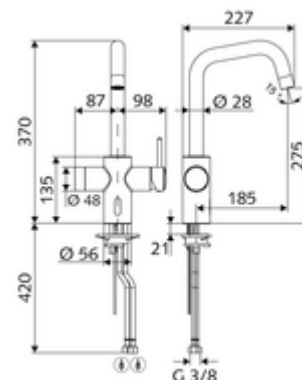

Leveringsomvang

- Keukenmengkraan met infraroodsensor
 - Eengreepsmengkraan
 - Elektronica met infraroodsensor, programmeerbaar
 - Magneetventiel 6 V met voorfilter
 - Keramische cartouche met heetwaterbegrenzing
 - Draaibare uitloop met instelbaar draaibereik
 - Straalregelaar
 - 2 flexibele aansluitslangen G 3/8 V x 450 mm, met terugslagklep (DIN EN 1717: EB) en voorfilter
- Stekkertransformator 9 VDC, 100 - 240 VAC, 50 - 60 Hz

Technische gegevens

- Kraangat diameter: 35 - 37 mm
- Instelmogelijkheden via SWS/SSC
 - Programmering via benaderingsreflectie (uit / aan)
 - Max. looptijd (1 - 600 s)
 - Stagnatiespoeling (uit/5-600 s, om de 1 - 240 uur na laatste spoeling/om de 1 - 24 uur)
 - Energiespaarmodus (uit/1 - 254 uur na laatste gebruik)
- Instelmogelijkheden via benaderingsreflectie
 - Max. looptijd (4 - 240 s, 12 programmaniveaus)
 - Stagnatiespoeling (uit/na laatste spoeling/vast interval)
- Debiet: max. 10 l/min (manuele activering)
- Debiet: max. 8,5 l/min (elektronische activering)
- Werkdruk: 1,0 - 5,0 bar
- Max. rustdruk: 8 bar
- Max. werkingstemperatuur: 70 °C (80 °C voor thermische desinfectie)
- Werkstof: Behuizing Messing conform de Duitse drinkwaterverordening
- Oppervlak: Chrom
- Aansluiting: 2x G 3/8 V
- Certificaten: P-IX 29861/IO, WRAS
- Geluidsklasse: I
- Debietsklasse: O