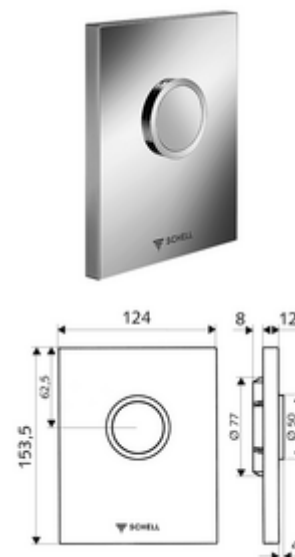

Artikelnummer: 02 800 06 99

Urinoir bedieningsplaat EDITION

Voor SCHELL inbouw-urinoir-drukspoeler COMPACT II.

Leveringsomvang

- Design-bedieningsplaat
 - Bedieningstoets
- Zelfsluitende cartouche met sproeikop-voorfilter
- Montageframe
- Bevestigingsmateriaal

Technische gegevens

- Spoelvolume instelbaar: 1,0 - 6,0 l
- Werkstof: Bediening Kunststof; Frontplaat Kunststof
- Oppervlak: Bediening Chroom; Frontplaat Chroom
- Afmetingen frontplaat: B 124 mm x H 153,5 mm x D 12 mm

Leveringsgegevens

- Gewicht: 0,53 kg/Stuks
- Verpakkingseenheid: 1

Noodzakelijke gerelateerde items

Urinoir-Module MONTUS	Artikelnr.: 03 075 00 99	of
Inbouw-urinoirdrukspoeler COMPACT II	Artikelnr.: 01 193 00 99	of