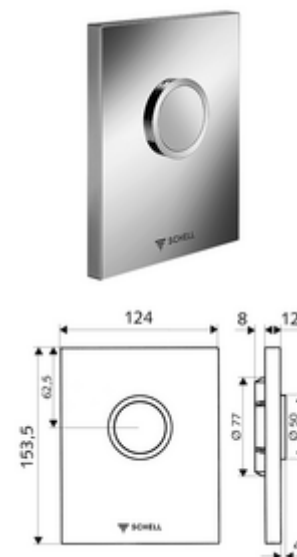

Artikelnummer: 02 800 15 99

Urinoir bedieningsplaat EDITION

Voor SCHELL inbouw-urinoir-drukspoeler COMPACT II.

Leveringsomvang

- Design-bedieningsplaat
  - Bedieningstoets
- Zelfsluitende cartouche met sproeikop-voorfilter
- Montageframe
- Bevestigingsmateriaal

Technische gegevens

- Spoelvolume instelbaar: 1,0 - 6,0 l
- Werkstof: Bediening Kunststof; Frontplaat Kunststof
- Oppervlak: Bediening Alpenwit; Frontplaat Alpenwit
- Afmetingen frontplaat: B 124 mm x H 153,5 mm x D 12 mm

Leveringsgegevens

- Gewicht: 0,48 kg/Stuks
- Verpakkingseenheid: 1

Noodzakelijke gerelateerde items

Urinoir-Module MONTUS	Artikelnr.: 03 075 00 99	of
Inbouw-urinoirdrukspoeler COMPACT II	Artikelnr.: 01 193 00 99	of