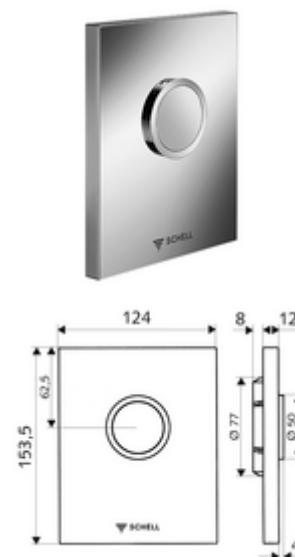

Artikelnummer: 02 800 15 99

Urinoir bedieningsplaat EDITION

Voor SCHELL inbouw-urinoir-drukspoeler COMPACT II.

Leveringsomvang

- Design-bedieningsplaat
  - Bedieningstoets
- Zelfsluitende cartouche met sproeikop-voorfilter
- Montageframe
- Bevestigingsmateriaal

Technische gegevens

- Spoelvolume instelbaar: 1,0 - 6,0 l
- Werkstof: Bediening Kunststof; Frontplaat Kunststof
- Oppervlak: Bediening Alpenwit; Frontplaat Alpenwit
- Afmetingen frontplaat: B 124 mm x H 153,5 mm x D 12 mm

Leveringsgegevens

- Gewicht: 0,48 kg/Stuks
- Verpakkingseenheid: 1

Noodzakelijke gerelateerde items

Urinoir-Module MONTUS	Artikelnr.: 03 075 00 99	of
Inbouw-urinoirdrukspoeler COMPACT II	Artikelnr.: 01 193 00 99	of