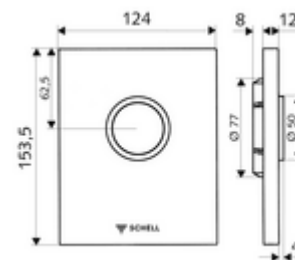

Artikelnummer: 02 801 28 99

Urinoir bedieningsplaat EDITION Vandalismebestendige uitvoering

Voor SCHELL inbouw-urinoir-drukspoeler COMPACT II.

Leveringsomvang

- Design-bedieningsplaat
 - Bedieningstoets
- Zelfsluitende cartouche met sproeikop-voorfilter
- Montageframe
- Bevestigingsmateriaal

Technische gegevens

- Spoelvolume instelbaar: 1,0 - 6,0 l
- Werkstof: Bediening Spuitgietzink; Frontplaat Roestvrij staal
- Oppervlak: Bediening Chroom; Frontplaat Roestvrij staal geborsteld
- Afmetingen frontplaat: B 120 mm x H 150 mm x D 12 mm

Leveringsgegevens

- Gewicht: 0,60 kg/Stuks
- Verpakkingseenheid: 1

Noodzakelijke gerelateerde items

Urinoir-Module MONTUS	Artikelnr.: 03 075 00 99	of
Inbouw-urinoirdrukspoeler COMPACT II	Artikelnr.: 01 193 00 99	of