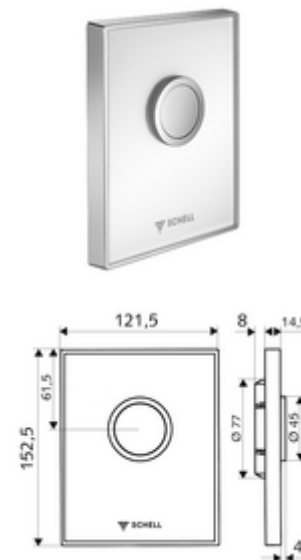

Artikelnummer: 02 823 00 99

Urinoir bedieningsplaat AMBITION

Voor SCHELL inbouw-urinoir-drukspoeler COMPACT II.

Leveringsomvang

- Design-bedieningsplaat van veiligheidsglas
 - Bedieningstoets van messing
- Zelfsluitende cartouche met sproeikop-voorfilter
- Montageframe

Technische gegevens

- Spoelvolume instelbaar: 1,0 - 6,0 l
- Werkstof: Bediening Messing; Frontplaat Veiligheidsglas (ESD); Frame Kunststof
- Oppervlak: Bediening Chroom; Frontplaat Wit; Frame Chroom
- Afmetingen frontplaat: B 121,5 mm x H 152,5 mm x D 14,5 mm

Leveringsgegevens

- Gewicht: 0,73 kg/Stuks
- Verpakkingseenheid: 1

Noodzakelijke gerelateerde items

Urinoir-Module MONTUS	Artikelnr.: 03 075 00 99	of
Inbouw-urinoirdrukspoeler COMPACT II	Artikelnr.: 01 193 00 99	of