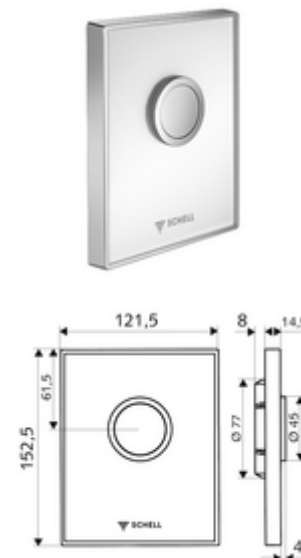

Artikelnummer: 02 823 00 99

Urinoir bedieningsplaat AMBITION

Voor SCHELL inbouw-urinoir-drukspoeler COMPACT II.

Leveringsomvang

- Design-bedieningsplaat van veiligheidsglas
 - Bedieningstoets van messing
- Zelfsluitende cartouche met sproeikop-voorfilter
- Montageframe

Technische gegevens

- Spoelvolume instelbaar: 1,0 - 6,0 l
- Werkstof: Bediening Messing; Frontplaat Veiligheidsglas (ESD); Frame Kunststof
- Oppervlak: Bediening Chroom; Frontplaat Wit; Frame Chroom
- Afmetingen frontplaat: B 121,5 mm x H 152,5 mm x D 14,5 mm

Leveringsgegevens

- Gewicht: 0,73 kg/Stuks
- Verpakkingseenheid: 1

Noodzakelijke gerelateerde items

Urinoir-Module MONTUS	Artikelnr.: 03 075 00 99	of
Inbouw-urinoirdrukspoeler COMPACT II	Artikelnr.: 01 193 00 99	of