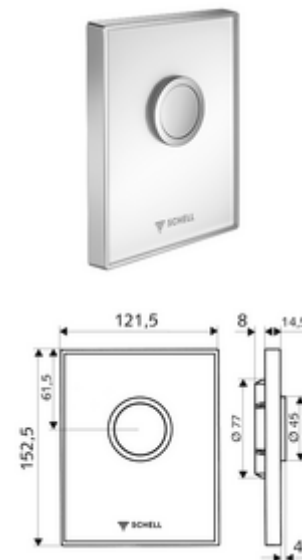

Artikelnummer: 02 823 00 99

Urinoir bedieningsplaat AMBITION

Voor SCHELL inbouw-urinoir-drukspoeler COMPACT II.

Leveringsomvang

- Design-bedieningsplaat van veiligheidsglas
 - Bedieningstoets van messing
- Zelfsluitende cartouche met sproeikop-voorfilter
- Montageframe

Technische gegevens

- Spoelvolume instelbaar: 1,0 - 6,0 l
- Werkstof: Bediening Messing; Frontplaat Veiligheidsglas (ESD); Frame Kunststof
- Oppervlak: Bediening Chroom; Frontplaat Wit; Frame Chroom
- Afmetingen frontplaat: B 121,5 mm x H 152,5 mm x D 14,5 mm

Leveringsgegevens

- Gewicht: 0,73 kg/Stuks
- Verpakkingseenheid: 1

Noodzakelijke gerelateerde items

Urinoir-Module MONTUS	Artikelnr.: 03 075 00 99	of
Inbouw-urinoirdrukspoeler COMPACT II	Artikelnr.: 01 193 00 99	of