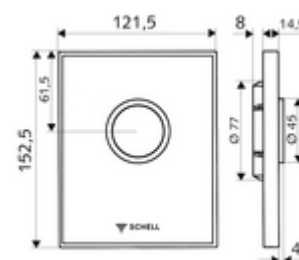

Artikelnummer: 02 823 00 99

Urinoir bedieningsplaat AMBITION

Voor SCHELL inbouw-urinoir-drukspoeler COMPACT II.

Leveringsomvang

- Design-bedieningsplaat van veiligheidsglas
 - Bedieningstoets van messing
- Zelfsluitende cartouche met sproeikop-voorfilter
- Montageframe

Technische gegevens

- Spoelvolume instelbaar: 1,0 - 6,0 l
- Werkstof: Bediening Messing; Frontplaat Veiligheidsglas (ESD); Frame Kunststof
- Oppervlak: Bediening Chroom; Frontplaat Wit; Frame Chroom
- Afmetingen frontplaat: B 121,5 mm x H 152,5 mm x D 14,5 mm

Leveringsgegevens

- Gewicht: 0,73 kg/Stuks
- Verpakkingseenheid: 1

Noodzakelijke gerelateerde items

Urinoir-Module MONTUS	Artikelnr.: 03 075 00 99	of
Inbouw-urinoirdrukspoeler COMPACT II	Artikelnr.: 01 193 00 99	of