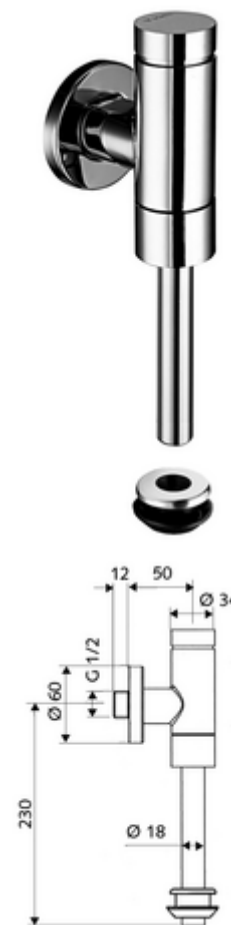

Artikelnummer: 02 476 06 99

Opbouw-urinoirdrukspoeler SCHELLOMAT Basic, DN 15

Volledig metalen uitvoering met druktoets uit messing. Volgens DIN EN 12541.

Leveringsomvang

- Opbouw-urinoir-drukspoeler
 - Zelfsluitende cartouche met sproeikop-voorfilter
- Binnenmof urinoir
- Schuifrozet Ø 60 mm
- Spoelbuis Ø 18 mm x 193 mm

Technische gegevens

- Werkdruk: 0,8 - 5,0 bar
- Max. rustdruk: 8 bar
- Debiet: max. 0,3 l/s
- Spoelvolumen instelbaar: 1,0 - 6,0 l
- Werkstof: Behuizing Messing; Watervoerende delen Messing conform de Duitse drinkwaterverordening, Kunststof
- Oppervlak: Chrom
- Aansluiting: DN 15 G 1/2 M
- Uitgang: Binnenmof Ø 43 mm (spoelbuis Ø 18 mm)
- Certificaten: PA-IX 9892/II, DIN-DVGW
- Geluidsklasse: II, bij 100% debiet

Leveringsgegevens

- Gewicht: 0,70 kg/Stuks
- Verpakkingseenheid: 1

Aanbevolen gerelateerde artikelen

Spoelbuis Ø 18 mm met versprong	Artikelnr.: 50 223 06 99	of
Urinoir buitenmof	Artikelnr.: 27 820 06 99	
Urinoir-Module MONTUS	Artikelnr.: 03 090 00 99	