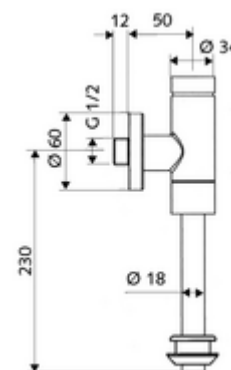

Artikelnummer: 02 477 06 99

Opbouw-urinoirdrukspoeler SCHELLOMAT Basic SV, DN 15

Volledig metalen uitvoering met druktoets uit messing. Volgens DIN EN 12541.

Leveringsomvang

- Opbouw-urinoir-drukspoeler
  - Zelfsluitende cartouche met sproeikop-voorfilter
  - Afsluitkraan
- Binnenmof urinoir
- Schuifrozet Ø 60 mm
- Spoelbuis Ø 18 mm x 193 mm

Technische gegevens

- Werkdruk: 0,8 - 5,0 bar
- Max. rustdruk: 8 bar
- Debiet: max. 0,3 l/s
- Spoelvolumen instelbaar: 1,0 - 6,0 l
- Werkstof: Behuizing Messing; Watervoerende delen Messing conform de Duitse drinkwaterverordening, Kunststof
- Oppervlak: Chroom
- Aansluiting: DN 15 G 1/2 M
- Uitgang: Binnenmof Ø 43 mm (spoelbuis Ø 18 mm)
- Certificaten: PA-IX 9892/II, DIN-DVGW
- Geluidsklasse: II, bij 100% debiet

Leveringsgegevens

- Gewicht: 0,71 kg/Stuks
- Verpakkingseenheid: 1

Aanbevolen gerelateerde artikelen

Spoelbuis Ø 18 mm met versprong	Artikelnr.: 50 223 06 99	of
Spoelbuis Ø 18 mm met versprong	Artikelnr.: 50 291 06 99	of
Urinoir buitenmof	Artikelnr.: 27 820 06 99	
Urinoir-Module MONTUS	Artikelnr.: 03 090 00 99