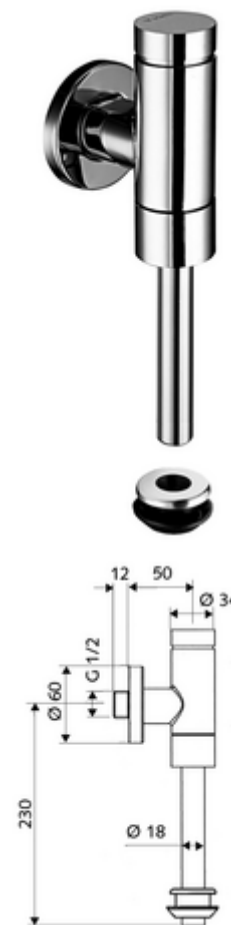

Artikelnummer: 02 477 06 99

Opbouw-urinoirdrukspoeler SCHELLOMAT Basic SV, DN 15

Volledig metalen uitvoering met druktoets uit messing. Volgens DIN EN 12541.

Leveringsomvang

- Opbouw-urinoirdrukspoeler
 - Zelfsluitende cartouche met sproeikop-voorfilter
 - Afsluitkraan
- Binnenmof urinoir
- Schuifrozet Ø 60 mm
- Spoelbuis Ø 18 mm x 193 mm

Technische gegevens

- Werkdruk: 0,8 - 5,0 bar
- Max. rustdruk: 8 bar
- Debiet: max. 0,3 l/s
- Spoelvolumen instelbaar: 1,0 - 6,0 l
- Werkstof: Behuizing Messing; Watervoerende delen Messing conform de Duitse drinkwaterverordening, Kunststof
- Oppervlak: Chroom
- Aansluiting: DN 15 G 1/2 M
- Uitgang: Binnenmof Ø 43 mm (spoelbuis Ø 18 mm)
- Certificaten: PA-IX 9892/II, DIN-DVGW
- Geluidsklasse: II, bij 100% debiet

Leveringsgegevens

- Gewicht: 0,71 kg/Stuks
- Verpakkingseenheid: 1

Aanbevolen gerelateerde artikelen

Spoelbuis Ø 18 mm met versprong	Artikelnr.: 50 223 06 99	of
Urinoir buitenmof	Artikelnr.: 27 820 06 99	
Urinoir-Module MONTUS	Artikelnr.: 03 090 00 99	