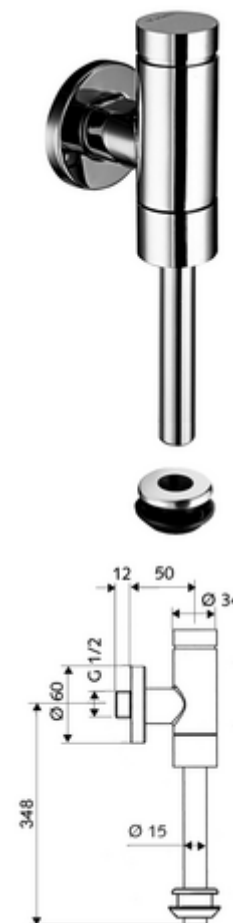

Artikelnummer: 02 478 06 99

Opbouw-urinoirdrukspoeler SCHELLOMAT Basic, DN 15 Model Benelux

Volledig metalen uitvoering met druktoets uit messing. Volgens EN 12541.

Leveringsomvang

- Opbouw-urinoir-drukspoeler
 - Zelfsluitende cartouche met sproeikop-voorfilter
- Buitenmof urinoir
- Schuifrozet Ø 60 mm
- Spoelbuis Ø 15 mm x 314 mm, met beluchter

Technische gegevens

- Werkdruk: 0,8 - 5,0 bar
- Debiet: max. 0,3 l/s
- Spoelvolumen instelbaar: 1,0 - 6,0 l
- Werkstof: Watervoerende delen Messing conform de Duitse drinkwaterverordening, Kunststof
- Oppervlak: Chroom
- Aansluiting: DN 15 G 1/2 M
- Uitgang: Spoelbuis Ø 15 mm
- Certificaten: PA-IX 9892/II, DIN-DVGW, Belgaqua
- Geluidsklasse: II, bij 100% debiet

Leveringsgegevens

- Gewicht: 0,84 kg/Stuks
- Verpakkingseenheid: 1

Aanbevolen gerelateerde artikelen

Spoelbuis Ø 15 mm

Artikelnr.: 50 744 06 99

Urinoir-Module MONTUS

Artikelnr.: 03 090 00 99