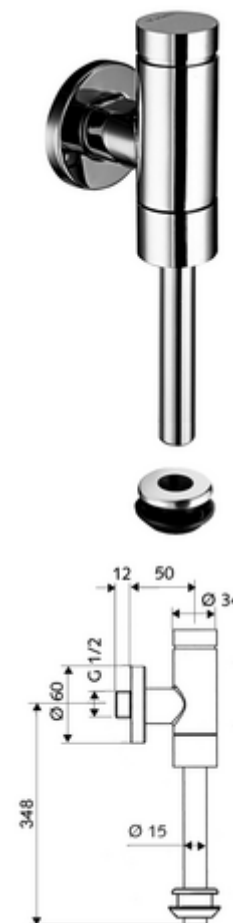

# Opbouw-urinoirdrukspoeler SCHELLOMAT Basic, DN 15 Model Benelux

Volledig metalen uitvoering met druktoets uit messing. Volgens EN 12541.

## Leveringsomvang

- Opbouw-urinoir-drukspoeler
  - Zelfsluitende cartouche met sproeikop-voorfilter
- Binnenmof urinoir
- Schuifrozet Ø 60 mm
- Spoelbuis Ø 15 mm x 314 mm, met beluchter

## Technische gegevens

- Werkdruk: 0,8 - 5,0 bar
- Debiet: max. 0,3 l/s
- Spoelvolumen instelbaar: 1,0 - 6,0 l
- Werkstof: Watervoerende delen Messing conform de Duitse drinkwaterverordening, Kunststof
- Oppervlak: Chroom
- Aansluiting: DN 15 G 1/2 M
- Uitgang: Binnenmof Ø 43 mm (spoelbuis Ø 15 mm)
- Certificaten: PA-IX 9892/II, DIN-DVGW, Belgaqua
- Geluidsklasse: II, bij 100% debiet

## Aanbevolen gerelateerde artikelen

Spoelbuis Ø 15 mm

Artikelnr.: 50 744 06 99

Urinoir-Module MONTUS

Artikelnr.: 03 090 00 99