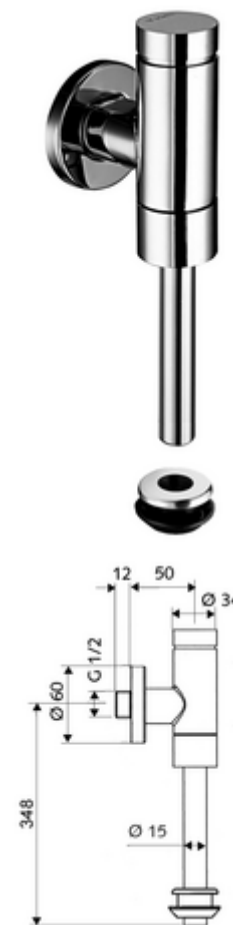

Artikelnummer: 02 484 06 99

Opbouw-urinoirdrukspoeler SCHELLOMAT BASIC SV, DN 15 Model Benelux

Volledig metalen uitvoering met druktoets uit messing. Volgens EN 12541.

Leveringsomvang

- Opbouw-urinoir-drukspoeler
 - Zelfsluitende cartouche met sproeikop-voorfilter
 - Afsluitkraan
- Binnenmof urinoir
- Schuifrozet Ø 60 mm
- Spoelbuis Ø 15 mm x 314 mm, met beluchter

Technische gegevens

- Werkdruk: 0,8 - 5,0 bar
- Debiet: max. 0,3 l/s
- Spoelvolume instelbaar: 1,0 - 6,0 l
- Werkstof: Watervoerende delen Messing conform de Duitse drinkwaterverordening, Kunststof
- Oppervlak: Chroom
- Aansluiting: DN 15 G 1/2 M
- Uitgang: Binnenmof Ø 43 mm (spoelbuis Ø 15 mm)
- Certificaten: PA-IX 9892/II, DIN-DVGW, Belgaqua
- Geluidsklasse: II, bij 100% debiet

Leveringsgegevens

- Gewicht: 0,82 kg/Stuks
- Verpakkingseenheid: 1

Aanbevolen gerelateerde artikelen

Spoelbuis Ø 15 mm

Artikelnr.: 50 744 06 99

Urinoir-Module MONTUS

Artikelnr.: 03 090 00 99