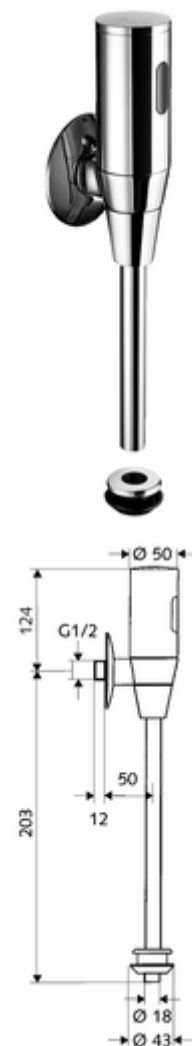

Artikelnummer: 01 113 06 99

Infrarood-opbouw-urinoirdrukspoeler SCHELLTRONIC, DN 15

Batterijvoeding. Te parametreren via SCHELL Single Control SSC.

Leveringsomvang

- Opbouw-urinoir-drukspoeler
 - Elektronica met infraroodsensor, programmeerbaar
 - Magneetventiel 6 V met voorfilter
 - Afsluitkraan
- 4x AAA alkalinebatterijen 1,5 V
- Binnenmof urinoir
- Schuifrozet Ø 80 mm
- Spoelbuis Ø 18 mm x 193 mm

Technische gegevens

- Instelmogelijkheden via SSC
 - Sensorreikwijdte (kort / gemiddeld / lang)
 - Spoeltijd (1 - 15 s)
 - Stagnatiespoeling (uit/5-600 s, om de 1 - 240 uur na laatste spoeling/om de 1 - 24 uur)
 - Voorspoeling (uit/1 s, blokkeertijd 5 - 60 min na laatste spoeling)
 - Automatisch stadionbedrijf (uit/1 s per gebruiker, hoofdspoeling na 20 - 60 s na laatste gebruik)
 - Geurafsluiting-spoeling (uit/1 - 240 uur na laatste spoeling)
 - Energiespaarmodus (uit/1 - 254 uur na laatste gebruik)
- Instelmogelijkheden via benaderingsrefelectie
 - Sensorreikwijdte (kort / gemiddeld / lang)
 - Stagnatiespoeling (uit/30 s, om de 24 uur na laatste spoeling/om de 24 uur)
 - Voorspoeling (uit/1 s)
 - Automatisch stadionbedrijf (uit/1 s per gebruiker)
 - Geurafsluiting-spoeling (uit/aan)
 - Spoeltijd (1 - 15 s)
- Werkdruk: 1,0 - 5,0 bar
- Max. rustdruk: 8 bar
- Debiet: 0,3 l/s, Conform DIN EN 12541
- Werkstof: Watervoerende delen Messing conform de Duitse drinkwaterverordening
- Oppervlak: Chroom
- Aansluiting: DN 15 G 1/2 M
- Uitgang: Binnenmof Ø 43 mm (spoelbuis Ø 18 mm)
- Certificaten: PA-IX 8952/II
- Geluidsklasse: II, bij 100% debiet

Leveringsgegevens

- Gewicht: 1,24 kg/Stuks
- Verpakkingseenheid: 1

Aanbevolen gerelateerde artikelen

Spoelbuis Ø 18 mm met versprong Artikelnr.: 50 223 06 99 of
Urinoir buitenmof Artikelnr.: 27 820 06 99