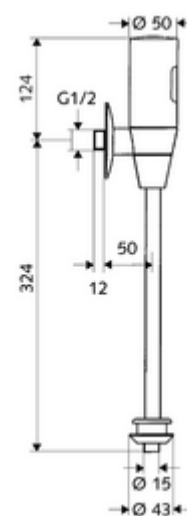

Artikelnummer: 01 115 06 99

Infrarood-opbouw-urinoirdrukspoeler

SCHELLTRONIC, DN 15

Model Benelux / Frankrijk

Batterijvoeding. Te parametren via SCHELL Single Control SSC.

Leveringsomvang

- Opbouw-urinoir-drukspoeler
 - Elektronica met infraroodsensor, programmeerbaar
 - Magneetventiel 6 V met voorfilter
 - Afsluitkraan
- 4x AAA alkalinebatterijen 1,5 V
- Binnenmof urinoir
- Schuifrozet Ø 80 mm
- Spoelbuis Ø 15 mm x 314 mm

Technische gegevens

- Instelmogelijkheden via SSC
 - Sensorreikwijdte (kort / gemiddeld / lang)
 - Spoeltijd (1 - 15 s)
 - Stagnatiespoeling (uit/5-600 s, om de 1 - 240 uur na laatste spoeling/om de 1 - 24 uur)
 - Voorspoeling (uit/1 s, blokkeertijd 5 - 60 min na laatste spoeling)
 - Automatisch stadionbedrijf (uit/1 s per gebruiker, hoofdspoeling na 20 - 60 s na laatste gebruik)
 - Geurafsluiting-spoeling (uit/1 - 240 uur na laatste spoeling)
 - Energiespaarmodus (uit/1 - 254 uur na laatste gebruik)
- Instelmogelijkheden via benaderingsreflexie
 - Sensorreikwijdte (kort / gemiddeld / lang)
 - Stagnatiespoeling (uit/30 s, om de 24 uur na laatste spoeling/om de 24 uur)
 - Voorspoeling (uit/1 s)
 - Automatisch stadionbedrijf (uit/1 s per gebruiker)
 - Geurafsluiting-spoeling (uit/aan)
 - Spoeltijd (1 - 15 s)
- Werkdruk: 1,0 - 5,0 bar
- Debiet: 0,3 l/s, Conform DIN EN 12541
- Werkstof: Watervoerende delen Messing conform de Duitse drinkwaterverordening
- Oppervlak: Chroom
- Aansluiting: DN 15 G 1/2 M
- Uitgang: Binnenmof Ø 43 mm (spoelbuis Ø 15 mm)
- Certificaten: PA-IX 8952/II, Belgaqua
- Geluidsklasse: II, bij 100% debiet

Leveringsgegevens

- Gewicht: 1,27 kg/Stuks
- Verpakkingseenheid: 1

Aanbevolen gerelateerde artikelen

Spoelbuis Ø 15 mm

Artikelnr.: 50 744 06 99

Urinoir buitenmof
Urinoir-Module MONTUS
SSC Bluetooth®-Module
SSC USB-Adapter