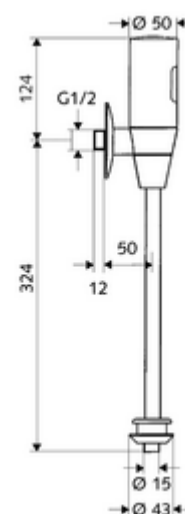

Artikelnummer: 01 115 06 99

Infrarood-opbouw-urinoirdrukspoeler

SCHELLTRONIC, DN 15

Model Benelux / Frankrijk

Batterijvoeding. Te parametren via SCHELL Single Control SSC.

Leveringsomvang

- Opbouw-urinoir-drukspoeler
 - Elektronica met infraroodsensor, programmeerbaar
 - Magneetventiel 6 V met voorfilter
 - Afsluitkraan
- 4x AAA alkalinebatterijen 1,5 V
- Binnenmof urinoir
- Schuifrozet Ø 80 mm
- Spoelbuis Ø 15 mm x 314 mm

Technische gegevens

- Instelmogelijkheden via SSC
 - Sensorreikwijdte (kort / gemiddeld / lang)
 - Spoeltijd (1 - 15 s)
 - Stagnatiespoeling (uit/5-600 s, om de 1 - 240 uur na laatste spoeling/om de 1 - 24 uur)
 - Voorspoeling (uit/1 s, blokkeertijd 5 - 60 min na laatste spoeling)
 - Automatisch stadionbedrijf (uit/1 s per gebruiker, hoofdspoeling na 20 - 60 s na laatste gebruik)
 - Geurafsluiting-spoeling (uit/1 - 240 uur na laatste spoeling)
 - Energiespaarmodus (uit/1 - 254 uur na laatste gebruik)
- Instelmogelijkheden via benaderingsreflectie
 - Sensorreikwijdte (kort / gemiddeld / lang)
 - Stagnatiespoeling (uit/30 s, om de 24 uur na laatste spoeling/om de 24 uur)
 - Voorspoeling (uit/1 s)
 - Automatisch stadionbedrijf (uit/1 s per gebruiker)
 - Geurafsluiting-spoeling (uit/aan)
 - Spoeltijd (1 - 15 s)
- Werkdruk: 1,0 - 5,0 bar
- Debiet: 0,3 l/s, Conform DIN EN 12541
- Werkstof: Watervoerende delen Messing conform de Duitse drinkwaterverordening
- Oppervlak: Chroom
- Aansluiting: DN 15 G 1/2 M
- Uitgang: Binnenmof Ø 43 mm (spoelbuis Ø 15 mm)
- Certificaten: PA-IX 8952/II, Belgaqua
- Geluidsklasse: II, bij 100% debiet

Leveringsgegevens

- Gewicht: 1,27 kg/Stuks
- Verpakkingseenheid: 1

Aanbevolen gerelateerde artikelen

Spoelbuis Ø 15 mm

Artikelnr.: 50 744 06 99

Urinoir buitenmof
Urinoir-Module MONTUS
SSC Bluetooth®-Module
SSC USB-Adapter