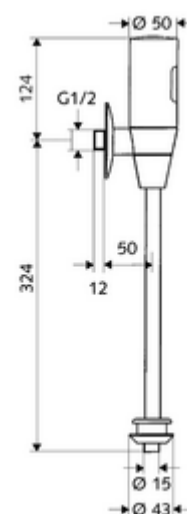

Artikelnummer: 01 115 06 99

Infrarood-opbouw-urinoirdrukspoeler

SCHELLTRONIC, DN 15

Model Benelux / Frankrijk

Batterijvoeding. Te parametren via SCHELL Single Control SSC.

Leveringsomvang

- Opbouw-urinoir-drukspoeler
 - Elektronica met infraroodsensor, programmeerbaar
 - Magneetventiel 6 V met voorfilter
 - Afsluitkraan
- 4x AAA alkalinebatterijen 1,5 V
- Binnenmof urinoir
- Schuifrozet Ø 80 mm
- Spoelbuis Ø 15 mm x 314 mm

Technische gegevens

- Instelmogelijkheden via SSC
 - Sensorreikwijdte (kort / gemiddeld / lang)
 - Spoeltijd (1 - 15 s)
 - Stagnatiespoeling (uit/5-600 s, om de 1 - 240 uur na laatste spoeling/om de 1 - 24 uur)
 - Voorspoeling (uit/1 s, blokkeertijd 5 - 60 min na laatste spoeling)
 - Automatisch stadionbedrijf (uit/1 s per gebruiker, hoofdspoeling na 20 - 60 s na laatste gebruik)
 - Geurafsluiting-spoeling (uit/1 - 240 uur na laatste spoeling)
 - Energiespaarmodus (uit/1 - 254 uur na laatste gebruik)
- Instelmogelijkheden via benaderingsreflectie
 - Sensorreikwijdte (kort / gemiddeld / lang)
 - Stagnatiespoeling (uit/30 s, om de 24 uur na laatste spoeling/om de 24 uur)
 - Voorspoeling (uit/1 s)
 - Automatisch stadionbedrijf (uit/1 s per gebruiker)
 - Geurafsluiting-spoeling (uit/aan)
 - Spoeltijd (1 - 15 s)
- Werkdruk: 1,0 - 5,0 bar
- Debiet: 0,3 l/s, Conform DIN EN 12541
- Werkstof: Watervoerende delen Messing conform de Duitse drinkwaterverordening
- Oppervlak: Chroom
- Aansluiting: DN 15 G 1/2 M
- Uitgang: Binnenmof Ø 43 mm (spoelbuis Ø 15 mm)
- Certificaten: PA-IX 8952/II, Belgaqua
- Geluidsklasse: II, bij 100% debiet

Leveringsgegevens

- Gewicht: 1,27 kg/Stuks
- Verpakkingseenheid: 1

Aanbevolen gerelateerde artikelen

Spoelbuis Ø 15 mm

Artikelnr.: 50 744 06 99

Urinoir buitenmof
Urinoir-Module MONTUS
SSC Bluetooth®-Module
SSC USB-Adapter