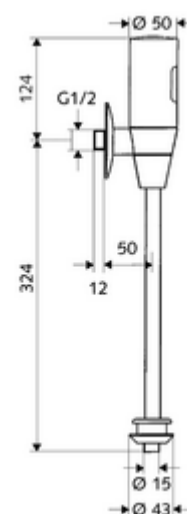

Technische gegevens

- Instelmogelijkheden via SSC
  - Sensorreikwijdte (kort / gemiddeld / lang)
  - Spoeltijd (1 - 15 s)
  - Stagnatiespoeling (uit/5-600 s, om de 1 - 240 uur na laatste spoeling/om de 1 - 24 uur)
  - Voorspoeling (uit/1 s, blokkeertijd 5 - 60 min na laatste spoeling)
  - Automatisch stadionbedrijf (uit/1 s per gebruiker, hoofdspoeling na 20 - 60 s na laatste gebruik)
  - Geurafsluiting-spoeling (uit/1 - 240 uur na laatste spoeling)
  - Energiespaarmodus (uit/1 - 254 uur na laatste gebruik)
- Instelmogelijkheden via benaderingsreflexie
  - Sensorreikwijdte (kort / gemiddeld / lang)
  - Stagnatiespoeling (uit/30 s, om de 24 uur na laatste spoeling/om de 24 uur)
  - Voorspoeling (uit/1 s)
  - Automatisch stadionbedrijf (uit/1 s per gebruiker)
  - Geurafsluiting-spoeling (uit/aan)
  - Spoeltijd (1 - 15 s)
- Werkdruk: 1,0 - 5,0 bar
- Debiet: 0,3 l/s, Conform DIN EN 12541
- Werkstof: Watervoerende delen Messing conform de Duitse drinkwaterverordening
- Oppervlak: Chroom
- Aansluiting: DN 15 G 1/2 M
- Uitgang: Binnenmof Ø 43 mm (spoelbuis Ø 15 mm)
- Certificaten: PA-IX 8952/II, Belgaqua
- Geluidsklasse: II, bij 100% debiet

Leveringsgegevens

- Gewicht: 1,27 kg/Stuks
- Verpakkingseenheid: 1

Aanbevolen gerelateerde artikelen

Spoelbuis Ø 15 mm

Artikelnr.: 50 744 06 99