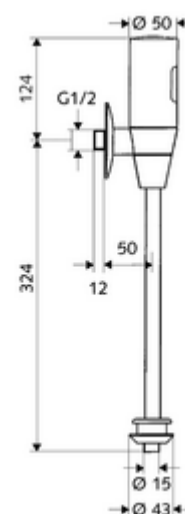

Artikelnummer: 01 115 06 99

Infrarood-opbouw-urinoirdrukspoeler

SCHELLTRONIC, DN 15

Model Benelux / Frankrijk

Batterijvoeding. Te parametren via SCHELL Single Control SSC.

Leveringsomvang

- Opbouw-urinoir-drukspoeler
 - Elektronica met infraroodsensor, programmeerbaar
 - Magneetventiel 6 V met voorfilter
 - Afsluitkraan
- 4x AAA alkalinebatterijen 1,5 V
- Binnenmof urinoir
- Schuifrozet Ø 80 mm
- Spoelbuis Ø 15 mm x 314 mm

Technische gegevens

- Instelmogelijkheden via SSC
 - Sensorreikwijdte (kort / gemiddeld / lang)
 - Spoeltijd (1 - 15 s)
 - Stagnatiespoeling (uit/5-600 s, om de 1 - 240 uur na laatste spoeling/om de 1 - 24 uur)
 - Voorspoeling (uit/1 s, blokkeertijd 5 - 60 min na laatste spoeling)
 - Automatisch stadionbedrijf (uit/1 s per gebruiker, hoofdspoeling na 20 - 60 s na laatste gebruik)
 - Geurafsluiting-spoeling (uit/1 - 240 uur na laatste spoeling)
 - Energiespaarmodus (uit/1 - 254 uur na laatste gebruik)
- Instelmogelijkheden via benaderingsreflexie
 - Sensorreikwijdte (kort / gemiddeld / lang)
 - Stagnatiespoeling (uit/30 s, om de 24 uur na laatste spoeling/om de 24 uur)
 - Voorspoeling (uit/1 s)
 - Automatisch stadionbedrijf (uit/1 s per gebruiker)
 - Geurafsluiting-spoeling (uit/aan)
 - Spoeltijd (1 - 15 s)
- Werkdruk: 1,0 - 5,0 bar
- Debiet: 0,3 l/s, Conform DIN EN 12541
- Werkstof: Watervoerende delen Messing conform de Duitse drinkwaterverordening
- Oppervlak: Chroom
- Aansluiting: DN 15 G 1/2 M
- Uitgang: Binnenmof Ø 43 mm (spoelbuis Ø 15 mm)
- Certificaten: PA-IX 8952/II, Belgaqua
- Geluidsklasse: II, bij 100% debiet

Leveringsgegevens

- Gewicht: 1,27 kg/Stuks
- Verpakkingseenheid: 1

Aanbevolen gerelateerde artikelen

Spoelbuis Ø 15 mm

Artikelnr.: 50 744 06 99

Urinoir buitenmof
Urinoir-Module MONTUS
SSC Bluetooth®-Module
SSC USB-Adapter