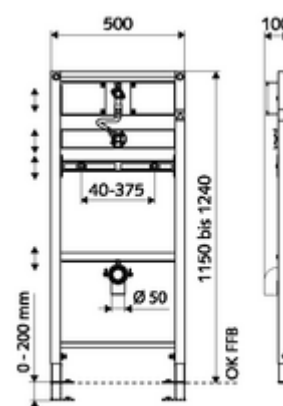

Urinoir-Module MONTUS Type COMPACT II

Urinoir-Module BH 115 cm met inbouw-drukspoeler COMPACT II. Voor skeletwand- of opbouwmontage. Zelfdragend, poedergecoat stalen profielframe met in hoogte verstelbare voeten en dwarsbalken. Activering van de spoeling elektronisch of mechanisch.

Leveringsomvang

- Urinoir-Module
  - Dwarsbalk met afvoerbocht en bouwstop, in de hoogte instelbaar
  - Dwarsbalk met inbouw-drukspoeler COMPACT II, met afsluitkraan en werfdeksel, in de hoogte instelbaar
  - Dwarsbalk voor bevestiging urinoir 40 - 375 mm, in de hoogte instelbaar
  - Dwarsbalk met urinoiraansluiting met geluidsontkoppeling, met bouwstop, in de hoogte instelbaar
  - Flexibele slang
  - Verzinkte, in hoogte verstelbare montagevoeten 0 - 20 cm met slipweerstand
- Bevestigingsmateriaal voor montagevoeten
- Bevestigingsmateriaal voor montage urinoir (bevestigingsbouten M 8 x 100 mm, beschermingslang, kunststof kraagbussen, moeren, platte ringen, afdekkappen)

Technische gegevens

- Werkdruk: 0,8 - 5,0 bar
- Debiet: 0,3 l/s
- Werkstof: Frame Staal; Watertraject Ontzinkingsbestendig messing conform de Duitse drinkwaterverordening
- Oppervlak: Frame Poedergecoat
- Afmetingen: B 50 cm x H 124 cm
- Aansluiting afvalwater: Ø 50 mm
- Aansluiting water: DN 15 G 1/2 M (boven)
- Uitgang afvalwater: Ø 50 mm
- Uitgang water: DN 15 G 1/2 V

Leveringsgegevens

- Gewicht: 11,54 kg/Stuks
- Verpakkingseenheid: 1

Noodzakelijke gerelateerde items

Urinoirtoevoergarnituur DN 15	Artikelnr.: 03 105 00 99	
<u>Bij opbouwmontage</u>		
Wandhouderset MONTUS (120 - 170 mm)	Artikelnr.: 03 071 00 99	of
Wandhouderset MONTUS (150 - 210 mm)	Artikelnr.: 03 077 00 99	of
<u>Urinoirsturingen</u>		
Urinoirsturing EDITION E	Artikelnr.: 02 806 06 99	of
Urinoirsturing EDITION E	Artikelnr.: 02 806 15 99	of
Urinoirsturing EDITION E	Artikelnr.: 02 807 28 99	of
Urinoirsturing EDITION E	Artikelnr.: 02 808 15 99	of
Urinoirsturing EDITION E	Artikelnr.: 02 808 06 99	of
Urinoirsturing EDITION E	Artikelnr.: 02 809 28 99	of