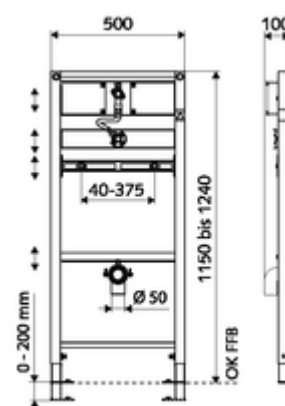

Urinoir-Module MONTUS Type COMPACT II

Urinoir-Module BH 115 cm met inbouw-drukspoeler COMPACT II. Voor skeletwand- of opbouwmontage. Zelfdragend, poedergecoat stalen profielframe met in hoogte verstelbare voeten en dwarsbalken. Activering van de spoeling elektronisch of mechanisch.

Leveringsomvang

- Urinoir-Module
  - Dwarsbalk met afvoerbocht en bouwstop, in de hoogte instelbaar
  - Dwarsbalk met inbouw-drukspoeler COMPACT II, met afsluitkraan en werfdeksel, in de hoogte instelbaar
  - Dwarsbalk voor bevestiging urinoir 40 - 375 mm, in de hoogte instelbaar
  - Dwarsbalk met urinoiraansluiting met geluidsontkoppeling, met bouwstop, in de hoogte instelbaar
  - Flexibele slang
  - Verzinkte, in hoogte verstelbare montagevoeten 0 - 20 cm met slipweerstand
- Bevestigingsmateriaal voor montagevoeten
- Bevestigingsmateriaal voor montage urinoir (bevestigingsbouten M 8 x 100 mm, beschermingslang, kunststof kraagbussen, moeren, platte ringen, afdekkappen)

Technische gegevens

- Werkdruk: 0,8 - 5,0 bar
- Debiet: 0,3 l/s
- Werkstof: Frame Staal; Watertraject Ontzinkingsbestendig messing conform de Duitse drinkwaterverordening
- Oppervlak: Frame Poedergecoat
- Afmetingen: B 50 cm x H 124 cm
- Aansluiting afvalwater: Ø 50 mm
- Aansluiting water: DN 15 G 1/2 M (boven)
- Uitgang afvalwater: Ø 50 mm
- Uitgang water: DN 15 G 1/2 V

Leveringsgegevens

- Gewicht: 11,54 kg/Stuks
- Verpakkingseenheid: 1

Noodzakelijke gerelateerde items

Urinoirtoevoergarnituur DN 15	Artikelnr.: 03 105 00 99	
<u>Bij opbouwmontage</u>		
Wandhouderset MONTUS (120 - 170 mm)	Artikelnr.: 03 071 00 99	of
Wandhouderset MONTUS (150 - 210 mm)	Artikelnr.: 03 077 00 99	of
<u>Urinoirsturingen</u>		
Urinoirsturing EDITION E	Artikelnr.: 02 806 06 99	of
Urinoirsturing EDITION E	Artikelnr.: 02 806 15 99	of
Urinoirsturing EDITION E	Artikelnr.: 02 807 28 99	of
Urinoirsturing EDITION E	Artikelnr.: 02 808 15 99	of
Urinoirsturing EDITION E	Artikelnr.: 02 808 06 99	of
Urinoirsturing EDITION E	Artikelnr.: 02 809 28 99	of