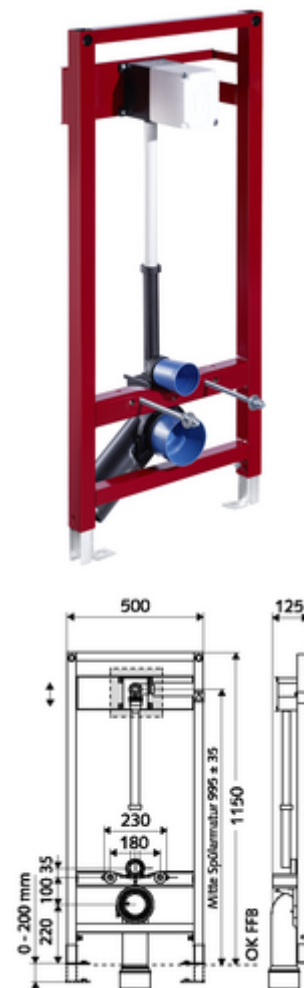

Leveringsomvang

- Wc-Module
  - Buisonderbreker (DIN EN 12541)
  - Dwarsbalk met inbouw-drukspoeler COMPACT II, met afsluitkraan en werfdeksel, in de hoogte instelbaar
  - In hoogte instelbare spoelbuis Ø 45 mm, met bouwstop
  - Verzinkte, in hoogte verstelbare montagevoeten 0 - 20 cm met slipweerstand
- Overgangstuk Ø 90 / 110 mm
- Wc-aansluitset (toevoer Ø 45 mm, afvoer Ø 90 / 110 mm)
- PP-afvoerbocht Ø 90 / 90 mm, met bouwstop
- Bevestigingsmateriaal voor montage wc (bevestigingsbouten M 12 x 200 mm, beschermsslangen, kunststof kraagbussen, moeren, platte ringen, afdekkappen)
- Bevestigingsmateriaal voor montagevoeten

Technische gegevens

- Werkdruk: 1,2 - 5,0 bar
- Max. rustdruk: 8 bar
- Debiet: 1,0 - 1,3 l/s
- Belastbaarheid: max. 400 kg (bij gebruik van wandhouderset MONTUS)
- Werkstof: Frame Staal; Watertraject Ontzinkingsbestendig messing conform de Duitse drinkwaterverordening
- Oppervlak: Frame Poedergecoat
- Afmetingen: B 50 cm x H 115 cm
- Aansluiting afvalwater: Ø 90 / 110 mm
- Aansluiting spoelbuis: Ø 45 mm
- Aansluiting water: DN 20 G 3/4 M (rechts)
- Uitgang afvalwater: Ø 90 / 110 mm
- Certificaten: Belgaqua

Leveringsgegevens

- Gewicht: 12,30 kg/Stuks
- Verpakkingseenheid: 1

Noodzakelijke gerelateerde items

Bij opbouwmontage

Wandhouderset MONTUS (120 - 170 mm)	Artikelnr.: 03 071 00 99	of
Wandhouderset MONTUS (150 - 210 mm)	Artikelnr.: 03 077 00 99	of

WC-sturingen

WC sturing EDITION E Manual	Artikelnr.: 01 028 28 99	of
WC sturing EDITION E	Artikelnr.: 01 027 28 99	of

WC-bedieningsplaten

WC-Bedieningsplaat EDITION	Artikelnr.: 02 802 06 99	of