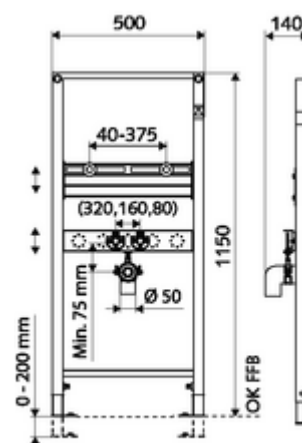

Artikelnummer: 03 074 00 99

Wastafel-Module MONTUS

Wastafel-Module BH 115 cm. Voor skeletwand- of opbouwmontage. Zelfdragend, poedergecoat stalen profielframe met in hoogte verstelbare voeten en dwarsbalken.

Leveringsomvang

- Wastafel-Module
  - Dwarsbalk voor bevestiging wastafel 40 - 375 mm, in de hoogte instelbaar
  - Dwarsbalk met aansluitingen haakse-kraan met geluidsontkoppeling 80 / 160 / 320 mm, sifonbocht, sifonrubber en bouwstop, in de hoogte instelbaar
  - Verzinkte, in hoogte verstelbare montagevoeten 0 - 20 cm met slijpweerstand
- Bevestigingsmateriaal voor montage wastafel (bevestigingsbouten M 12 x 110 mm, bescherm slang, moeren, platte ringen, afdekkappen)
- Bevestigingsmateriaal voor montagevoeten

Technische gegevens

- Werkstof: Frame Staal
- Oppervlak: Frame Poedergecoat
- Afmetingen: B 50 cm x H 115 cm
- Aansluiting afvalwater: Ø 50 mm
- Aansluiting water: 2x DN 15 G 1/2 M (onder)
- Uitgang afvalwater: Ø 50 / 40 mm (door inkorten)
- Uitgang water: 2x DN 15 G 1/2 V

Leveringsgegevens

- Gewicht: 10,74 kg/Stuks
- Verpakkingseenheid: 1

Noodzakelijke gerelateerde items

Bij opbouwmontage

Wandhouderset MONTUS (120 - 170 mm)

Artikelnr.: 03 071 00 99 of

Wandhouderset MONTUS (150 - 210 mm)

Artikelnr.: 03 077 00 99 of