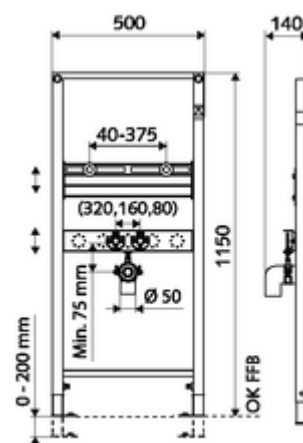

Artikelnummer: 03 074 00 99

Wastafel-Module MONTUS

Wastafel-Module BH 115 cm. Voor skeletwand- of opbouwmontage. Zelfdragend, poedergecoat stalen profielframe met in hoogte verstelbare voeten en dwarsbalken.

Leveringsomvang

- Wastafel-Module
  - Dwarsbalk voor bevestiging wastafel 40 - 375 mm, in de hoogte instelbaar
  - Dwarsbalk met aansluitingen haakse-kraan met geluidsontkoppeling 80 / 160 / 320 mm, sifonbocht, sifonrubber en bouwstop, in de hoogte instelbaar
  - Verzinkte, in hoogte verstelbare montagevoeten 0 - 20 cm met slipweerstand
- Bevestigingsmateriaal voor montage wastafel (bevestigingsbouten M 12 x 110 mm, bescherm slang, moeren, platte ringen, afdekkappen)
- Bevestigingsmateriaal voor montagevoeten

Technische gegevens

- Werkstof: Frame Staal
- Oppervlak: Frame Poedergecoat
- Afmetingen: B 50 cm x H 115 cm
- Aansluiting afvalwater: Ø 50 mm
- Aansluiting water: 2x DN 15 G 1/2 M (onder)
- Uitgang afvalwater: Ø 50 / 40 mm (door inkorten)
- Uitgang water: 2x DN 15 G 1/2 V

Leveringsgegevens

- Gewicht: 10,74 kg/Stuks
- Verpakkingseenheid: 1

Noodzakelijke gerelateerde items

Bij opbouwmontage

Wandhouderset MONTUS (120 - 170 mm)

Artikelnr.: 03 071 00 99 of

Wandhouderset MONTUS (150 - 210 mm)

Artikelnr.: 03 077 00 99 of