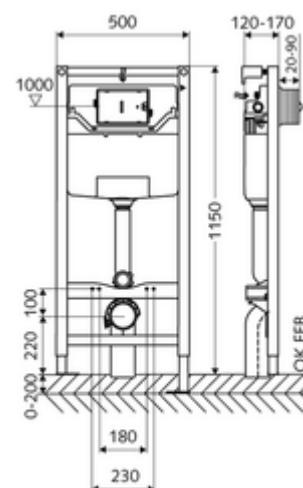

Leveringsomvang

- Wc-Module
  - Wc-inbouwspoelreservoir 12 cm, bediening vooraan
  - Haakse kraan met regelfunctie G 1/2 M, geluidsklasse I
  - Spoelbuis Ø 45 mm, met bouwstop
  - Verzinkte, in hoogte verstelbare montagevoeten 0 - 20 cm met slipweerstand
- PP-afvoerbocht Ø 90 / 90 mm, met bouwstop
- Overgangsstuk Ø 90 / 110 mm
- Wc-aansluitset (toevoer Ø 45 mm, afvoer Ø 90 / 110 mm)
- Bevestigingsmateriaal voor montage wc (bevestigingsbouten M 12 x 200 mm, beschermsslangen, kunststof kraagbussen, moeren, platte ringen, afdekkappen)
- Bevestigingsmateriaal voor montagevoeten

Technische gegevens

- Spoeling met twee volumes: Spaarspoeling 3 l, Hoofdspoeling 4/5/6/7 l instelbaar (6 l bedrijfsinstelling)
- Belastbaarheid: max. 400 kg (bij gebruik van wandhouderset MONTUS)
- Werkstof: Frame Staal
- Oppervlak: Frame Poedergecoat
- Afmetingen: B 50 cm x H 115 cm
- Aansluiting afvalwater: Ø 90 / 110 mm
- Aansluiting spoelbuis: Ø 45 mm
- Aansluiting water: DN 15 R 1/2 M (midden achterkant)
- Uitgang afvalwater: Ø 90 / 110 mm
- Certificaten: Belgaqua

Leveringsgegevens

- Gewicht: 12,72 kg/Stuks
- Verpakkingseenheid: 1

Noodzakelijke gerelateerde items

WC geluidsisolatiemat	Artikelnr.: 03 001 00 99	
<u>Bij opbouwmontage</u>		
Wandhouderset MONTUS (120 - 170 mm)	Artikelnr.: 03 071 00 99	of
Wandhouderset MONTUS (150 - 210 mm)	Artikelnr.: 03 077 00 99	of
<u>Voor mechanische activering</u>		
WC-Bedieningsplaat MONTUS CIRCUM	Artikelnr.: 03 119 06 99	of
WC-Bedieningsplaat MONTUS CIRCUM	Artikelnr.: 03 119 64 99	of
WC-Bedieningsplaat MONTUS CIRCUM	Artikelnr.: 03 119 15 99	of
WC-Bedieningsplaat MONTUS BOARD	Artikelnr.: 03 120 06 99	of
WC-Bedieningsplaat MONTUS BOARD	Artikelnr.: 03 120 64 99	of