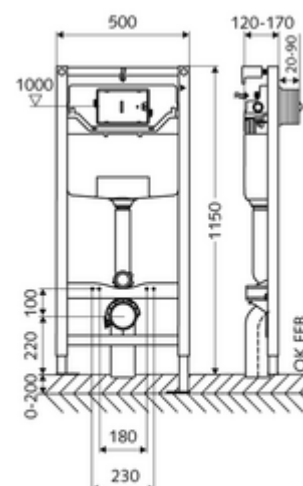

Leveringsomvang

- Wc-Module
  - Wc-inbouwspoelreservoir 12 cm, bediening vooraan
  - Haakse kraan met regelfunctie G 1/2 M, geluidsklasse I
  - Spoelbuis Ø 45 mm, met bouwstop
  - Verzinkte, in hoogte verstelbare montagevoeten 0 - 20 cm met slipweerstand
- PP-afvoerbocht Ø 90 / 90 mm, met bouwstop
- Overgangsstuk Ø 90 / 110 mm
- Wc-aansluitset (toevoer Ø 45 mm, afvoer Ø 90 / 110 mm)
- Bevestigingsmateriaal voor montage wc (bevestigingsbouten M 12 x 200 mm, beschermsslangen, kunststof kraagbussen, moeren, platte ringen, afdekkappen)
- Bevestigingsmateriaal voor montagevoeten

Technische gegevens

- Spoeling met twee volumes: Spaarspoeling 3 l, Hoofdspoeling 4/5/6/7 l instelbaar (6 l bedrijfsinstelling)
- Belastbaarheid: max. 400 kg (bij gebruik van wandhouderset MONTUS)
- Werkstof: Frame Staal
- Oppervlak: Frame Poedergecoat
- Afmetingen: B 50 cm x H 115 cm
- Aansluiting afvalwater: Ø 90 / 110 mm
- Aansluiting spoelbuis: Ø 45 mm
- Aansluiting water: DN 15 R 1/2 M (midden achterkant)
- Uitgang afvalwater: Ø 90 / 110 mm
- Certificaten: Belgaqua

Leveringsgegevens

- Gewicht: 12,72 kg/Stuks
- Verpakkingseenheid: 1

Noodzakelijke gerelateerde items

WC geluidsisolatiemat	Artikelnr.: 03 001 00 99	
<u>Bij opbouwmontage</u>		
Wandhouderset MONTUS (120 - 170 mm)	Artikelnr.: 03 071 00 99	of
Wandhouderset MONTUS (150 - 210 mm)	Artikelnr.: 03 077 00 99	of
<u>Voor mechanische activering</u>		
WC-Bedieningsplaat MONTUS CIRCUM	Artikelnr.: 03 119 06 99	of
WC-Bedieningsplaat MONTUS CIRCUM	Artikelnr.: 03 119 64 99	of
WC-Bedieningsplaat MONTUS CIRCUM	Artikelnr.: 03 119 15 99	of
WC-Bedieningsplaat MONTUS BOARD	Artikelnr.: 03 120 06 99	of
WC-Bedieningsplaat MONTUS BOARD	Artikelnr.: 03 120 64 99	of