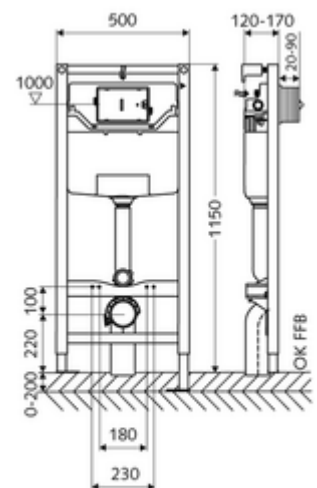

Leveringsomvang

- Wc-Module
  - Wc-inbouwspoelreservoir 12 cm, bediening vooraan
  - Haakse kraan met regelfunctie G 1/2 M, geluidsklasse I
  - Spoelbuis Ø 45 mm, met bouwstop
  - Verzinkte, in hoogte verstelbare montagevoeten 0 - 20 cm met slipweerstand
- PP-afvoerbocht Ø 90 / 90 mm, met bouwstop
- Overgangsstuk Ø 90 / 110 mm
- Wc-aansluitset (toevoer Ø 45 mm, afvoer Ø 90 / 110 mm)
- Bevestigingsmateriaal voor montage wc (bevestigingsbouten M 12 x 200 mm, beschermsslangen, kunststof kraagbussen, moeren, platte ringen, afdekkappen)
- Bevestigingsmateriaal voor montagevoeten

Technische gegevens

- Spoeling met twee volumes: Spaarspoeling 3 l, Hoofdspoeling 4/5/6/7 l instelbaar (6 l bedrijfsinstelling)
- Belastbaarheid: max. 400 kg (bij gebruik van wandhouderset MONTUS)
- Werkstof: Frame Staal
- Oppervlak: Frame Poedergecoat
- Afmetingen: B 50 cm x H 115 cm
- Aansluiting afvalwater: Ø 90 / 110 mm
- Aansluiting spoelbuis: Ø 45 mm
- Aansluiting water: DN 15 R 1/2 M (midden achterkant)
- Uitgang afvalwater: Ø 90 / 110 mm
- Certificaten: Belgaqua, NF

Leveringsgegevens

- Gewicht: 12,72 kg/Stuks
- Verpakkingseenheid: 1

Noodzakelijke gerelateerde items

WC geluidsisolatiemat	Artikelnr.: 03 001 00 99	
<u>Bij opbouwmontage</u>		
Wandhouderset MONTUS (120 - 170 mm)	Artikelnr.: 03 071 00 99	of
Wandhouderset MONTUS (150 - 210 mm)	Artikelnr.: 03 077 00 99	of
<u>Voor mechanische activering</u>		
WC-Bedieningsplaat MONTUS CIRCUM	Artikelnr.: 03 119 06 99	of
WC-Bedieningsplaat MONTUS CIRCUM	Artikelnr.: 03 119 64 99	of
WC-Bedieningsplaat MONTUS CIRCUM	Artikelnr.: 03 119 15 99	of
WC-Bedieningsplaat MONTUS BOARD	Artikelnr.: 03 120 06 99	of
WC-Bedieningsplaat MONTUS BOARD	Artikelnr.: 03 120 64 99	of