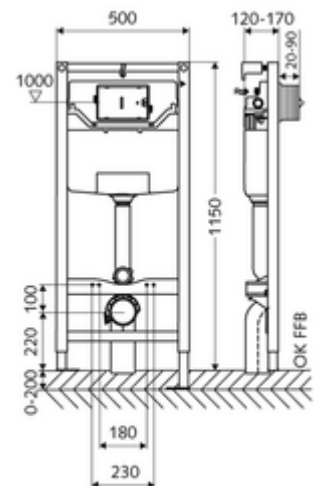

Artikelnummer: 03 057 00 99

WC-Module MONTUS Type C 120

WC-Module BH 115 cm met inbouwspoelreservoir 12 cm. Voor skeletwand- of opbouwmontage. Voor hang-wc's met bevestigingsmaat 180 of 230 mm. Zelfdragend, poedergecoat stalen profielframe met in de hoogte verstelbare voeten. Waterbesparend door spoeling met twee volumes en vertraagd vulproces (bespaart ca. 0,5 l/spoeling). Activering van de spoeling elektronisch of mechanisch.

Leveringsomvang

- Wc-Module
  - Wc-inbouwspoelreservoir 12 cm, bediening vooraan
  - Haakse kraan met regelfunctie G 1/2 M, geluidsklasse I
  - Spoelbuis Ø 45 mm, met bouwstop
  - Verzinkte, in hoogte verstelbare montagevoeten 0 - 20 cm met slipweerstand
- Geluidswerende mat wc
- PE-afvoerbocht Ø 90 / 90 mm, met bouwstop
- Overgangsstuk Ø 90 / 110 mm
- Wc-aansluitset (toevoer Ø 45 mm, afvoer Ø 90 / 110 mm)
- Wandhouderset MONTUS (120 - 170 mm)

Technische gegevens

- Spoeling met twee volumes: Spaarspoeling 3 l, Hoofdspoeling 4/5/6/7 l instelbaar (6 l bedrijfsinstelling)
- Belastbaarheid: max. 400 kg (bij gebruik van wandhouderset MONTUS)
- Werkstof: Frame Staal
- Oppervlak: Frame Poedergecoat
- Afmetingen: B 50 cm x H 115 cm
- Aansluiting afvalwater: Ø 90 / 110 mm
- Aansluiting spoelbuis: Ø 45 mm
- Aansluiting water: DN 15 R 1/2 M (midden achterkant)
- Uitgang afvalwater: Ø 90 / 110 mm
- Certificaten: Belgaqua

Leveringsgegevens

- Gewicht: 13,04 kg/Stuks
- Verpakkingseenheid: 1

Noodzakelijke gerelateerde items

Voor mechanische activering

WC-Bedieningsplaat MONTUS CIRCUM	Artikelnr.: 03 119 06 99	of
WC-Bedieningsplaat MONTUS CIRCUM	Artikelnr.: 03 119 64 99	of
WC-Bedieningsplaat MONTUS CIRCUM	Artikelnr.: 03 119 15 99	of
WC-Bedieningsplaat MONTUS BOARD	Artikelnr.: 03 120 64 99	of
WC-Bedieningsplaat MONTUS BOARD	Artikelnr.: 03 120 06 99	of
WC-Bedieningsplaat MONTUS BOARD	Artikelnr.: 03 120 15 99	of
WC-Bedieningsplaat MONTUS TOWER	Artikelnr.: 03 121 64 99	of
WC-Bedieningsplaat MONTUS TOWER	Artikelnr.: 03 121 06 99	of
WC-Bedieningsplaat MONTUS TOWER	Artikelnr.: 03 121 15 99	of
WC-Bedieningsplaat MONTUS KONKAV	Artikelnr.: 03 122 06 99	of