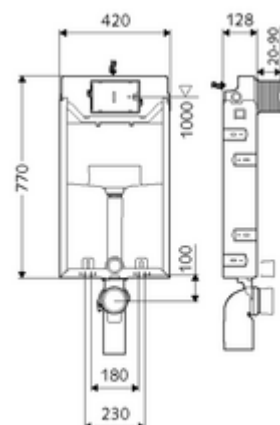

## WC-Module MONTUS Type C-N 120

WC-Module met inbouwspoelreservoir 12 cm. Voor verbouwing en onderbouw in natbouw. Voor hang-wc's met bevestigingsmaat 180 of 230 mm. U-vormig, niet zelfdragend, verzinkt stalen frame. Waterbesparend door spoeling met twee volumes en vertraagd vulproces (bespaart ca. 0,5 l/spoeling).

### Leveringsomvang

- Wc-Module
  - Wc-inbouwspoelreservoir 12 cm, bediening vooraan
  - Haakse-kraan met regelfunctie G 1/2 M, geluidsklasse I
  - Spoelbuis Ø 45 mm, met bouwstop
- Overgangsstuk Ø 90 / 110 mm
- Wc-aansluitset (toevoer Ø 45 mm, afvoer Ø 90 / 110 mm)
- PP-afvoerbocht Ø 90 / 90 mm, met bouwstop
- Bevestigingsmateriaal voor montage wc (bevestigingsbouten M 12 x 200 mm, beschermsslangen, kunststof kraagbussen, moeren, platte ringen, afdekkappen)
- Plafoneermat
- Bevestigingsmateriaal voor wandmontage

### Technische gegevens

- Spoeling met twee volumes: Spaarspoeling 3 l, Hoofdspoeling 4/5/6/7 l instelbaar (6 l bedrijfsinstelling)
- Werkstof: Frame Staal
- Oppervlak: Frame Verzinkt
- Afmetingen: B 42 cm x H 77 cm
- Aansluiting afvalwater: Ø 90 / 110 mm
- Aansluiting spoelbuis: Ø 45 mm
- Aansluiting water: DN 15 R 1/2 M (midden achterkant)
- Uitgang afvalwater: Ø 90 / 110 mm
- Certificaten: Belgaqua, NF