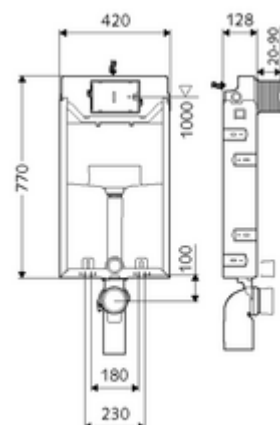

Artikelnummer: 03 058 00 99

WC-Module MONTUS Type C-N 120

WC-Module met inbouwspoelreservoir 12 cm. Voor verbouwing en onderbouw in natbouw. Voor hang-wc's met bevestigingsmaat 180 of 230 mm. U-vormig, niet zelfdragend, verzinkt stalen frame. Waterbesparend door spoeling met twee volumes en vertraagd vulproces (bespaart ca. 0,5 l/spoeling).

Leveringsomvang

- Wc-Module
 - Wc-inbouwspoelreservoir 12 cm, bediening vooraan
 - Haakse-kraan met regelfunctie G 1/2 M, geluidsklasse I
 - Spoelbuis Ø 45 mm, met bouwstop
- Overgangsstuk Ø 90 / 110 mm
- Wc-aansluitset (toevoer Ø 45 mm, afvoer Ø 90 / 110 mm)
- PP-afvoerbocht Ø 90 / 90 mm, met bouwstop
- Bevestigingsmateriaal voor montage wc (bevestigingsbouten M 12 x 200 mm, beschermsslangen, kunststof kraagbussen, moeren, platte ringen, afdekkappen)
- Plafoneermat
- Bevestigingsmateriaal voor wandmontage

Technische gegevens

- Spoeling met twee volumes: Spaarspoeling 3 l, Hoofdspoeling 4/5/6/7 l instelbaar (6 l bedrijfsinstelling)
- Werkstof: Frame Staal
- Oppervlak: Frame Verzinkt
- Afmetingen: B 42 cm x H 77 cm
- Aansluiting afvalwater: Ø 90 / 110 mm
- Aansluiting spoelbuis: Ø 45 mm
- Aansluiting water: DN 15 R 1/2 M (midden achterkant)
- Uitgang afvalwater: Ø 90 / 110 mm
- Certificaten: Belgaqua, NF