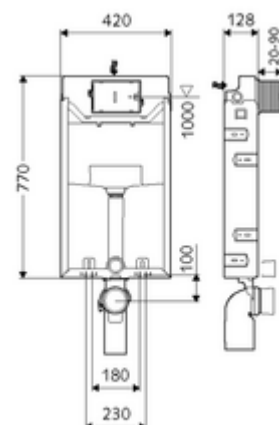

## WC-Module MONTUS Type C-N 120

WC-Module met inbouwspoelreservoir 12 cm. Voor verbouwing en onderbouw in natbouw. Voor hang-wc's met bevestigingsmaat 180 of 230 mm. U-vormig, niet zelfdragend, verzinkt stalen frame. Waterbesparend door spoeling met twee volumes en vertraagd vulproces (bespaart ca. 0,5 l/spoeling).

### Leveringsomvang

- Wc-Module
  - Wc-inbouwspoelreservoir 12 cm, bediening vooraan
  - Haakse-kraan met regelfunctie G 1/2 M, geluidsklasse I
  - Spoelbuis Ø 45 mm, met bouwstop
- Overgangsstuk Ø 90 / 110 mm
- Wc-aansluitset (toevoer Ø 45 mm, afvoer Ø 90 / 110 mm)
- PP-afvoerbocht Ø 90 / 90 mm, met bouwstop
- Bevestigingsmateriaal voor montage wc (bevestigingsbouten M 12 x 200 mm, beschermsslangen, kunststof kraagbussen, moeren, platte ringen, afdekkappen)
- Plafoneermat
- Bevestigingsmateriaal voor wandmontage

### Technische gegevens

- Spoeling met twee volumes: Spaarspoeling 3 l, Hoofdspoeling 4/5/6/7 l instelbaar (6 l bedrijfsinstelling)
- Werkstof: Frame Staal
- Oppervlak: Frame Verzinkt
- Afmetingen: B 42 cm x H 77 cm
- Aansluiting afvalwater: Ø 90 / 110 mm
- Aansluiting spoelbuis: Ø 45 mm
- Aansluiting water: DN 15 R 1/2 M (midden achterkant)
- Uitgang afvalwater: Ø 90 / 110 mm
- Certificaten: Belgaqua