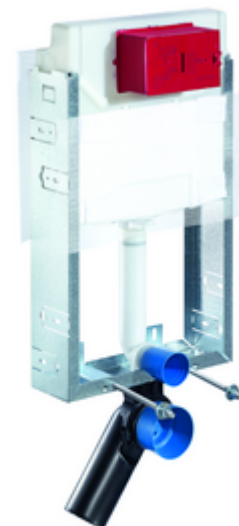

## WC-Module MONTUS Type C-N 120

WC-Module met inbouwspoelreservoir 12 cm. Voor verbouwing en onderbouw in natbouw. Voor hang-wc's met bevestigingsmaat 180 of 230 mm. U-vormig, niet zelfdragend, verzinkt stalen frame. Waterbesparend door spoeling met twee volumes en vertraagd vulproces (bespaart ca. 0,5 l/spoeling).

### Leveringsomvang

- Wc-Module
  - Wc-inbouwspoelreservoir 12 cm, bediening vooraan
  - Haakse-kraan met regelfunctie G 1/2 M, geluidsklasse I
  - Spoelbuis Ø 45 mm, met bouwstop
- Overgangsstuk Ø 90 / 110 mm
- Wc-aansluitset (toevoer Ø 45 mm, afvoer Ø 90 / 110 mm)
- PP-afvoerbocht Ø 90 / 90 mm, met bouwstop
- Bevestigingsmateriaal voor montage wc (bevestigingsbouten M 12 x 200 mm, beschermsslangen, kunststof kraagbussen, moeren, platte ringen, afdekkappen)
- Plafoneermat
- Bevestigingsmateriaal voor wandmontage

### Technische gegevens

- Spoeling met twee volumes: Spaarspoeling 3 l, Hoofdspoeling 4/5/6/7 l instelbaar (6 l bedrijfsinstelling)
- Werkstof: Frame Staal
- Oppervlak: Frame Verzinkt
- Afmetingen: B 42 cm x H 77 cm
- Aansluiting afvalwater: Ø 90 / 110 mm
- Aansluiting spoelbuis: Ø 45 mm
- Aansluiting water: DN 15 R 1/2 M (midden achterkant)
- Uitgang afvalwater: Ø 90 / 110 mm
- Certificaten: Belgaqua