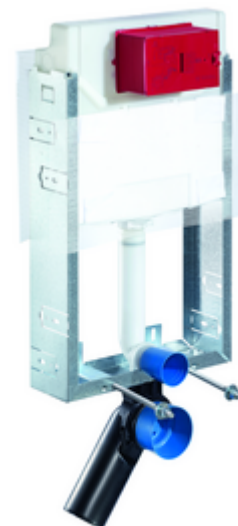

## WC-Module MONTUS Type C-N 120

WC-Module met inbouwspoelreservoir 12 cm. Voor verbouwing en onderbouw in natbouw. Voor hang-wc's met bevestigingsmaat 180 of 230 mm. U-vormig, niet zelfdragend, verzinkt stalen frame. Waterbesparend door spoeling met twee volumes en vertraagd vulproces (bespaart ca. 0,5 l/spoeling).

### Leveringsomvang

- Wc-Module
  - Wc-inbouwspoelreservoir 12 cm, bediening vooraan
  - Haakse-kraan met regelfunctie G 1/2 M, geluidsklasse I
  - Spoelbuis Ø 45 mm, met bouwstop
- Overgangsstuk Ø 90 / 110 mm
- Wc-aansluitset (toevoer Ø 45 mm, afvoer Ø 90 / 110 mm)
- PP-afvoerbocht Ø 90 / 90 mm, met bouwstop
- Bevestigingsmateriaal voor montage wc (bevestigingsbouten M 12 x 200 mm, beschermsslangen, kunststof kraagbussen, moeren, platte ringen, afdekkappen)
- Plafoneermat
- Bevestigingsmateriaal voor wandmontage

### Technische gegevens

- Spoeling met twee volumes: Spaarspoeling 3 l, Hoofdspoeling 4/5/6/7 l instelbaar (6 l bedrijfsinstelling)
- Werkstof: Frame Staal
- Oppervlak: Frame Verzinkt
- Afmetingen: B 42 cm x H 77 cm
- Aansluiting afvalwater: Ø 90 / 110 mm
- Aansluiting spoelbuis: Ø 45 mm
- Aansluiting water: DN 15 R 1/2 M (midden achterkant)
- Uitgang afvalwater: Ø 90 / 110 mm
- Certificaten: Belgaqua, NF