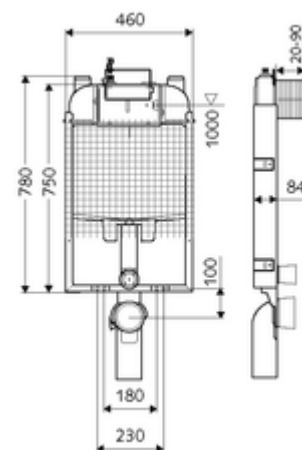

Artikelnummer: 03 059 00 99

WC-Module MONTUS Type C-N 80

WC-Module met inbouwspoelreservoir 8 cm. Voor verbouwing en onderbouw in natbouw. Voor hang-wc's met bevestigingsmaat 180 of 230 mm. U-vormig, niet zelfdragend, verzinkt stalen frame. Waterbesparend door spoeling met twee volumes en vertraagd vulproces (bespaart ca. 0,5 l/spoeling).

Leveringsomvang

- Wc-Module
  - Wc-inbouwspoelreservoir 8 cm, bediening vooraan
  - Haakse kraan met regelfunctie G 1/2 M, geluidsklasse I
  - Spoelbuis Ø 45 mm, met bouwstop
- Overgangsstuk Ø 90 / 110 mm
- Wc-aansluitset (toevoer Ø 45 mm, afvoer Ø 90 / 110 mm)
- PP-afvoerbocht Ø 90 / 90 mm, met bouwstop
- Bevestigingsmateriaal voor montage wc (bevestigingsbouten M 12 x 200 mm, beschermsslangen, kunststof kraagbussen, moeren, platte ringen, afdekkappen)
- Plafoneermat
- Bevestigingsmateriaal voor wandmontage

Technische gegevens

- Spoeling met twee volumes: Spaarspoeling 3 l, Hoofdspoeling 6 / 7 l instelbaar (6 l fabrieksinstelling)
- Werkstof: Frame Staal
- Oppervlak: Frame Verzinkt
- Afmetingen: B 46 cm x H 78 cm
- Aansluiting afvalwater: Ø 90 / 110 mm
- Aansluiting spoelbuis: Ø 45 mm
- Aansluiting water: DN 15 R 1/2 M (boven)
- Certificaten: Belgaqua

Leveringsgegevens

- Gewicht: 7,36 kg/Stuks
- Verpakkingseenheid: 1

Noodzakelijke gerelateerde items

WC geluidsisolatiemat	Artikelnr.: 03 001 00 99	
<u>Voor mechanische activering</u>		
WC-Bedieningsplaat MONTUS CIRCUM	Artikelnr.: 03 119 64 99	of
WC-Bedieningsplaat MONTUS CIRCUM	Artikelnr.: 03 119 06 99	of
WC-Bedieningsplaat MONTUS CIRCUM	Artikelnr.: 03 119 15 99	of
WC-Bedieningsplaat MONTUS BOARD	Artikelnr.: 03 120 06 99	of
WC-Bedieningsplaat MONTUS BOARD	Artikelnr.: 03 120 64 99	of
WC-Bedieningsplaat MONTUS BOARD	Artikelnr.: 03 120 15 99	of
WC-Bedieningsplaat MONTUS TOWER	Artikelnr.: 03 121 06 99	of
WC-Bedieningsplaat MONTUS TOWER	Artikelnr.: 03 121 64 99	of
WC-Bedieningsplaat MONTUS TOWER	Artikelnr.: 03 121 15 99	of
WC-Bedieningsplaat MONTUS KONKAV	Artikelnr.: 03 122 64 99	of
WC-Bedieningsplaat MONTUS KONKAV	Artikelnr.: 03 122 06 99	of