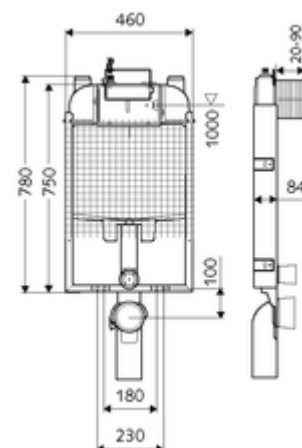

Artikelnummer: 03 059 00 99

WC-Module MONTUS Type C-N 80

WC-Module met inbouwspoelreservoir 8 cm. Voor verbouwing en onderbouw in natbouw. Voor hang-wc's met bevestigingsmaat 180 of 230 mm. U-vormig, niet zelfdragend, verzinkt stalen frame. Waterbesparend door spoeling met twee volumes en vertraagd vulproces (bespaart ca. 0,5 l/spoeling).

Leveringsomvang

- Wc-Module
  - Wc-inbouwspoelreservoir 8 cm, bediening vooraan
  - Haakse kraan met regelfunctie G 1/2 M, geluidsklasse I
  - Spoelbuis Ø 45 mm, met bouwstop
- Overgangsstuk Ø 90 / 110 mm
- Wc-aansluitset (toevoer Ø 45 mm, afvoer Ø 90 / 110 mm)
- PP-afvoerbocht Ø 90 / 90 mm, met bouwstop
- Bevestigingsmateriaal voor montage wc (bevestigingsbouten M 12 x 200 mm, beschermsslangen, kunststof kraagbussen, moeren, platte ringen, afdekkappen)
- Plafoneermat
- Bevestigingsmateriaal voor wandmontage

Technische gegevens

- Spoeling met twee volumes: Spaarspoeling 3 l, Hoofdspoeling 6 / 7 l instelbaar (6 l fabrieksinstelling)
- Werkstof: Frame Staal
- Oppervlak: Frame Verzinkt
- Afmetingen: B 46 cm x H 78 cm
- Aansluiting afvalwater: Ø 90 / 110 mm
- Aansluiting spoelbuis: Ø 45 mm
- Aansluiting water: DN 15 R 1/2 M (boven)
- Certificaten: Belgaqua

Leveringsgegevens

- Gewicht: 7,36 kg/Stuks
- Verpakkingseenheid: 1

Noodzakelijke gerelateerde items

WC geluidsisolatiemat	Artikelnr.: 03 001 00 99	
<u>Voor mechanische activering</u>		
WC-Bedieningsplaat MONTUS CIRCUM	Artikelnr.: 03 119 64 99	of
WC-Bedieningsplaat MONTUS CIRCUM	Artikelnr.: 03 119 06 99	of
WC-Bedieningsplaat MONTUS CIRCUM	Artikelnr.: 03 119 15 99	of
WC-Bedieningsplaat MONTUS BOARD	Artikelnr.: 03 120 06 99	of
WC-Bedieningsplaat MONTUS BOARD	Artikelnr.: 03 120 64 99	of
WC-Bedieningsplaat MONTUS BOARD	Artikelnr.: 03 120 15 99	of
WC-Bedieningsplaat MONTUS TOWER	Artikelnr.: 03 121 06 99	of
WC-Bedieningsplaat MONTUS TOWER	Artikelnr.: 03 121 64 99	of
WC-Bedieningsplaat MONTUS TOWER	Artikelnr.: 03 121 15 99	of
WC-Bedieningsplaat MONTUS KONKAV	Artikelnr.: 03 122 64 99	of
WC-Bedieningsplaat MONTUS KONKAV	Artikelnr.: 03 122 06 99	of