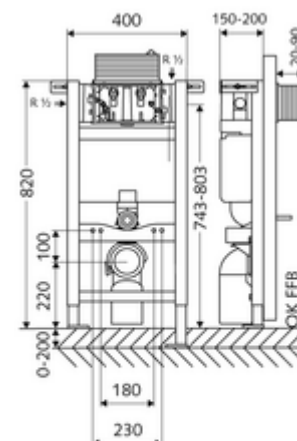

Leveringsgegevens

- Gewicht: 11,60 kg/Stuks
- Verpakkingseenheid: 1

Noodzakelijke gerelateerde items

WC geluidsisolatiemat	Artikelnr.: 03 001 00 99	
<u>Voor mechanische activering</u>		
WC-Bedieningsplaat MONTUS CIRCUM	Artikelnr.: 03 119 06 99	of
WC-Bedieningsplaat MONTUS CIRCUM	Artikelnr.: 03 119 64 99	of
WC-Bedieningsplaat MONTUS CIRCUM	Artikelnr.: 03 119 15 99	of
WC-Bedieningsplaat MONTUS BOARD	Artikelnr.: 03 120 64 99	of
WC-Bedieningsplaat MONTUS BOARD	Artikelnr.: 03 120 06 99	of
WC-Bedieningsplaat MONTUS BOARD	Artikelnr.: 03 120 15 99	of
WC-Bedieningsplaat MONTUS TOWER	Artikelnr.: 03 121 64 99	of
WC-Bedieningsplaat MONTUS TOWER	Artikelnr.: 03 121 06 99	of