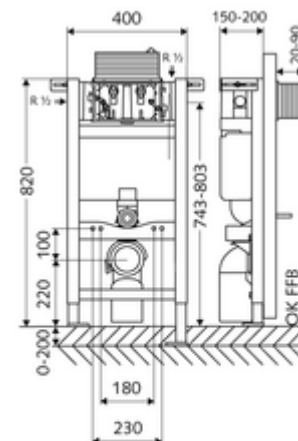

Leveringsgegevens

- Gewicht: 11,60 kg/Stuks
- Verpakkingseenheid: 1

Noodzakelijke gerelateerde items

WC geluidsisolatiemat	Artikelnr.: 03 001 00 99	
<u>Voor mechanische activering</u>		
WC-Bedieningsplaat MONTUS CIRCUM	Artikelnr.: 03 119 06 99	of
WC-Bedieningsplaat MONTUS CIRCUM	Artikelnr.: 03 119 64 99	of
WC-Bedieningsplaat MONTUS CIRCUM	Artikelnr.: 03 119 15 99	of
WC-Bedieningsplaat MONTUS BOARD	Artikelnr.: 03 120 64 99	of
WC-Bedieningsplaat MONTUS BOARD	Artikelnr.: 03 120 06 99	of
WC-Bedieningsplaat MONTUS BOARD	Artikelnr.: 03 120 15 99	of
WC-Bedieningsplaat MONTUS TOWER	Artikelnr.: 03 121 64 99	of
WC-Bedieningsplaat MONTUS TOWER	Artikelnr.: 03 121 06 99	of