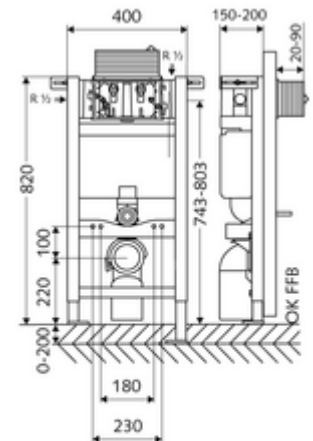

Leveringsgegevens

- Gewicht: 11,60 kg/Stuks
- Verpakkingseenheid: 1

Noodzakelijke gerelateerde items

WC geluidsisolatiemat	Artikelnr.: 03 001 00 99	
<u>Voor mechanische activering</u>		
WC-Bedieningsplaat MONTUS CIRCUM	Artikelnr.: 03 119 06 99	of
WC-Bedieningsplaat MONTUS CIRCUM	Artikelnr.: 03 119 64 99	of
WC-Bedieningsplaat MONTUS CIRCUM	Artikelnr.: 03 119 15 99	of
WC-Bedieningsplaat MONTUS BOARD	Artikelnr.: 03 120 64 99	of
WC-Bedieningsplaat MONTUS BOARD	Artikelnr.: 03 120 06 99	of
WC-Bedieningsplaat MONTUS BOARD	Artikelnr.: 03 120 15 99	of
WC-Bedieningsplaat MONTUS TOWER	Artikelnr.: 03 121 64 99	of
WC-Bedieningsplaat MONTUS TOWER	Artikelnr.: 03 121 06 99	of