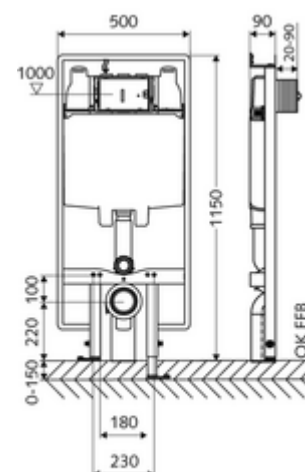

Artikelnummer: 03 061 00 99

WC-Module MONTUS Type C 90

WC-Module BH 115 cm met inbouwspoelreservoir 8 cm. Voor vlakke skeletwand- of opbouwmontage. Voor hang-wc's met bevestigingsmaat 180 of 230 mm. Zelfdragend, poedergecoat stalen profielframe met in de hoogte verstelbare voeten. Waterbesparend door spoeling met twee volumes en vertraagd vulproces (bespaart ca. 0,5 l/spoeling).

Leveringsomvang

- Wc-Module
  - Wc-inbouwspoelreservoir 8 cm, bediening vooraan
  - Haakse-kraan met regelfunctie G 1/2 M, geluidsklasse I
  - Spoelbuis Ø 45 mm, met bouwstop
  - In hoogte instelbare montagevoeten 0 - 15 cm
- Overgangsstuk Ø 90 / 110 mm
- Wc-aansluitset (toevoer Ø 45 mm, afvoer Ø 90 / 110 mm)
- PP-afvoerbocht Ø 90 / 90 mm, met bouwstop
- Bevestigingsmateriaal voor montage wc (bevestigingsbouten M 12 x 200 mm, beschermsslangen, kunststof kraagbussen, moeren, platte ringen, afdekkappen)
- Bevestigingsmateriaal voor montagevoeten

Technische gegevens

- Spoeling met twee volumes: Spaarspoeling 3 l, Hoofdspoeling 6 / 7 l instelbaar (6 l fabrieksinstelling)
- Werkstof: Frame Staal
- Oppervlak: Frame Poedergecoat
- Afmetingen: B 50 cm x H 115 cm
- Aansluiting afvalwater: Ø 90 / 110 mm
- Aansluiting spoelbuis: Ø 45 mm
- Aansluiting water: DN 15 R 1/2 M (boven)
- Uitgang afvalwater: Ø 90 / 110 mm
- Certificaten: Belgaqua

Leveringsgegevens

- Gewicht: 13,52 kg/Stuks
- Verpakkingseenheid: 1

Noodzakelijke gerelateerde items

WC geluidsisolatiemat	Artikelnr.: 03 001 00 99	
<u>Voor mechanische activering</u>		
WC-Bedieningsplaat MONTUS CIRCUM	Artikelnr.: 03 119 06 99	of
WC-Bedieningsplaat MONTUS CIRCUM	Artikelnr.: 03 119 64 99	of
WC-Bedieningsplaat MONTUS CIRCUM	Artikelnr.: 03 119 15 99	of
WC-Bedieningsplaat MONTUS BOARD	Artikelnr.: 03 120 64 99	of
WC-Bedieningsplaat MONTUS BOARD	Artikelnr.: 03 120 06 99	of
WC-Bedieningsplaat MONTUS BOARD	Artikelnr.: 03 120 15 99	of
WC-Bedieningsplaat MONTUS TOWER	Artikelnr.: 03 121 64 99	of
WC-Bedieningsplaat MONTUS TOWER	Artikelnr.: 03 121 06 99	of
WC-Bedieningsplaat MONTUS TOWER	Artikelnr.: 03 121 15 99	of