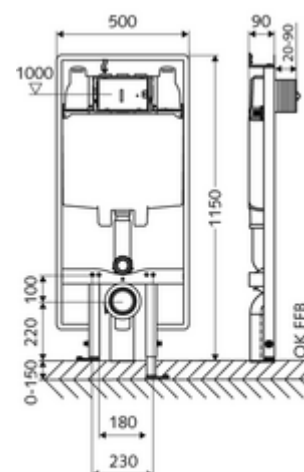

Artikelnummer: 03 061 00 99

WC-Module MONTUS Type C 90

WC-Module BH 115 cm met inbouwspoelreservoir 8 cm. Voor vlakke skeletwand- of opbouwmontage. Voor hang-wc's met bevestigingsmaat 180 of 230 mm. Zelfdragend, poedergecoat stalen profielframe met in de hoogte verstelbare voeten. Waterbesparend door spoeling met twee volumes en vertraagd vulproces (bespaart ca. 0,5 l/spoeling).

Leveringsomvang

- Wc-Module
  - Wc-inbouwspoelreservoir 8 cm, bediening vooraan
  - Haakse kraan met regelfunctie G 1/2 M, geluidsklasse I
  - Spoelbuis Ø 45 mm, met bouwstop
  - In hoogte instelbare montagevoeten 0 - 15 cm
- Overgangstuk Ø 90 / 110 mm
- Wc-aansluitset (toevoer Ø 45 mm, afvoer Ø 90 / 110 mm)
- PP-afvoerbocht Ø 90 / 90 mm, met bouwstop
- Bevestigingsmateriaal voor montage wc (bevestigingsbouten M 12 x 200 mm, beschermsslangen, kunststof kraagbussen, moeren, platte ringen, afdekkappen)
- Bevestigingsmateriaal voor montagevoeten

Technische gegevens

- Spoeling met twee volumes: Spaarspoeling 3 l, Hoofdspoeling 6 / 7 l instelbaar (6 l fabrieksinstelling)
- Werkstof: Frame Staal
- Oppervlak: Frame Poedergecoat
- Afmetingen: B 50 cm x H 115 cm
- Aansluiting afvalwater: Ø 90 / 110 mm
- Aansluiting spoelbuis: Ø 45 mm
- Aansluiting water: DN 15 R 1/2 M (boven)
- Uitgang afvalwater: Ø 90 / 110 mm
- Certificaten: Belgaqua

Leveringsgegevens

- Gewicht: 13,52 kg/Stuks
- Verpakkingseenheid: 1

Noodzakelijke gerelateerde items

WC geluidsisolatiemat	Artikelnr.: 03 001 00 99	
<u>Voor mechanische activering</u>		
WC-Bedieningsplaat MONTUS CIRCUM	Artikelnr.: 03 119 06 99	of
WC-Bedieningsplaat MONTUS CIRCUM	Artikelnr.: 03 119 64 99	of
WC-Bedieningsplaat MONTUS CIRCUM	Artikelnr.: 03 119 15 99	of
WC-Bedieningsplaat MONTUS BOARD	Artikelnr.: 03 120 64 99	of
WC-Bedieningsplaat MONTUS BOARD	Artikelnr.: 03 120 06 99	of
WC-Bedieningsplaat MONTUS BOARD	Artikelnr.: 03 120 15 99	of
WC-Bedieningsplaat MONTUS TOWER	Artikelnr.: 03 121 64 99	of
WC-Bedieningsplaat MONTUS TOWER	Artikelnr.: 03 121 06 99	of
WC-Bedieningsplaat MONTUS TOWER	Artikelnr.: 03 121 15 99	of