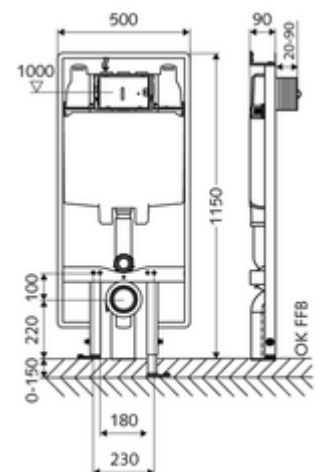

Artikelnummer: 03 061 00 99

WC-Module MONTUS Type C 90

WC-Module BH 115 cm met inbouwspoelreservoir 8 cm. Voor vlakke skeletwand- of opbouwmontage. Voor hang-wc's met bevestigingsmaat 180 of 230 mm. Zelfdragend, poedergecoat stalen profielframe met in de hoogte verstelbare voeten. Waterbesparend door spoeling met twee volumes en vertraagd vulproces (bespaart ca. 0,5 l/spoeling).

Leveringsomvang

- Wc-Module
  - Wc-inbouwspoelreservoir 8 cm, bediening vooraan
  - Haakse-kraan met regelfunctie G 1/2 M, geluidsklasse I
  - Spoelbuis Ø 45 mm, met bouwstop
  - In hoogte instelbare montagevoeten 0 - 15 cm
- Overgangstuk Ø 90 / 110 mm
- Wc-aansluitset (toevoer Ø 45 mm, afvoer Ø 90 / 110 mm)
- PP-afvoerbocht Ø 90 / 90 mm, met bouwstop
- Bevestigingsmateriaal voor montage wc (bevestigingsbouten M 12 x 200 mm, beschermsslangen, kunststof kraagbussen, moeren, platte ringen, afdekkappen)
- Bevestigingsmateriaal voor montagevoeten

Technische gegevens

- Spoeling met twee volumes: Spaarspoeling 3 l, Hoofdspoeling 6 / 7 l instelbaar (6 l fabrieksinstelling)
- Werkstof: Frame Staal
- Oppervlak: Frame Poedergecoat
- Afmetingen: B 50 cm x H 115 cm
- Aansluiting afvalwater: Ø 90 / 110 mm
- Aansluiting spoelbuis: Ø 45 mm
- Aansluiting water: DN 15 R 1/2 M (boven)
- Uitgang afvalwater: Ø 90 / 110 mm
- Certificaten: Belgaqua

Leveringsgegevens

- Gewicht: 13,52 kg/Stuks
- Verpakkingseenheid: 1

Noodzakelijke gerelateerde items

WC geluidsisolatiemat	Artikelnr.: 03 001 00 99	
<u>Voor mechanische activering</u>		
WC-Bedieningsplaat MONTUS CIRCUM	Artikelnr.: 03 119 06 99	of
WC-Bedieningsplaat MONTUS CIRCUM	Artikelnr.: 03 119 64 99	of
WC-Bedieningsplaat MONTUS CIRCUM	Artikelnr.: 03 119 15 99	of
WC-Bedieningsplaat MONTUS BOARD	Artikelnr.: 03 120 64 99	of
WC-Bedieningsplaat MONTUS BOARD	Artikelnr.: 03 120 06 99	of
WC-Bedieningsplaat MONTUS BOARD	Artikelnr.: 03 120 15 99	of
WC-Bedieningsplaat MONTUS TOWER	Artikelnr.: 03 121 64 99	of
WC-Bedieningsplaat MONTUS TOWER	Artikelnr.: 03 121 06 99	of
WC-Bedieningsplaat MONTUS TOWER	Artikelnr.: 03 121 15 99	of