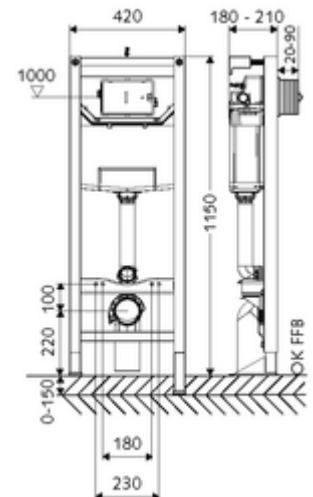

Leveringsomvang

- Wc-Module
  - Wc-inbouwspoelreservoir 12 cm, bediening vooraan
  - Haakse-kraan met regelfunctie G 1/2 M, geluidsklasse I
  - Spoelbuis Ø 45 mm, met bouwstop
  - In hoogte instelbare speciale montagevoeten 0 - 15 cm, zelfdragend
- Wc-aansluitset (toevoer Ø 45 mm, afvoer Ø 90 / 110 mm)
- PVC-afvoerbocht Ø 90 / 100 mm, met bouwstop
- Bevestigingsmateriaal voor montage wc (bevestigingsbouten M 12 x 200 mm, beschermsslangen, kunststof kraagbussen, moeren, platte ringen, afdekkappen)
- Bevestigingsmateriaal voor montagevoeten
- Wandhouderset MONTUS (150 - 210 mm)

Technische gegevens

- Spoeling met twee volumes: Spaarspoeling 3 l, Hoofdspoeling 4/5/6/7 l instelbaar (6 l bedrijfsinstelling)
- Belastbaarheid: max. 400 kg (bij gebruik van wandhouderset MONTUS)
- Werkstof: Frame Staal
- Oppervlak: Frame Poedergecoat
- Afmetingen: B 42 cm x H 115 cm
- Aansluiting afvalwater: Ø 90 / 110 mm
- Aansluiting spoelbuis: Ø 45 mm
- Aansluiting water: DN 15 R 1/2 M (achter)
- Uitgang afvalwater: Ø 90 / 110 mm
- Certificaten: Belgaqua, NF

Leveringsgegevens

- Gewicht: 17,44 kg/Stuks
- Verpakkingseenheid: 1

Noodzakelijke gerelateerde items

WC geluidsisolatiemat	Artikelnr.: 03 001 00 99	
<u>Voor land specifieke installatie excl. Frankrijk.</u>		
PE -hangtoilet afvoerbocht DN90/90 mm	Artikelnr.: 29 698 00 99	
PE -overgangsstuk DN 90/110 mm	Artikelnr.: 29 699 00 99	
<u>Voor mechanische activering</u>		
WC-Bedieningsplaat MONTUS CIRCUM	Artikelnr.: 03 119 06 99	of
WC-Bedieningsplaat MONTUS CIRCUM	Artikelnr.: 03 119 64 99	of
WC-Bedieningsplaat MONTUS CIRCUM	Artikelnr.: 03 119 15 99	of
WC-Bedieningsplaat MONTUS BOARD	Artikelnr.: 03 120 06 99	of