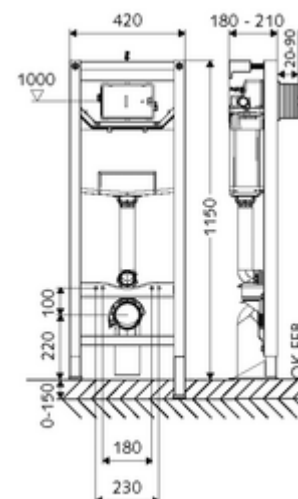

Leveringsomvang

- Wc-Module
  - Wc-inbouwspoelreservoir 12 cm, bediening vooraan
  - Haakse-kraan met regelfunctie G 1/2 M, geluidsklasse I
  - Spoelbuis Ø 45 mm, met bouwstop
  - In hoogte instelbare speciale montagevoeten 0 - 15 cm, zelfdragend
- Wc-aansluitset (toevoer Ø 45 mm, afvoer Ø 90 / 110 mm)
- PVC-afvoerbocht Ø 90 / 100 mm, met bouwstop
- Bevestigingsmateriaal voor montage wc (bevestigingsbouten M 12 x 200 mm, beschermsslangen, kunststof kraagbussen, moeren, platte ringen, afdekkappen)
- Bevestigingsmateriaal voor montagevoeten
- Wandhouderset MONTUS (150 - 210 mm)

Technische gegevens

- Spoeling met twee volumes: Spaarspoeling 3 l, Hoofdspoeling 4/5/6/7 l instelbaar (6 l bedrijfsinstelling)
- Belastbaarheid: max. 400 kg (bij gebruik van wandhouderset MONTUS)
- Werkstof: Frame Staal
- Oppervlak: Frame Poedergecoat
- Afmetingen: B 42 cm x H 115 cm
- Aansluiting afvalwater: Ø 90 / 110 mm
- Aansluiting spoelbuis: Ø 45 mm
- Aansluiting water: DN 15 R 1/2 M (achter)
- Uitgang afvalwater: Ø 90 / 110 mm
- Certificaten: Belgaqua

Leveringsgegevens

- Gewicht: 17,44 kg/Stuks
- Verpakkingseenheid: 1

Noodzakelijke gerelateerde items

WC geluidsisolatiemat	Artikelnr.: 03 001 00 99	
<u>Voor land specifieke installatie excl. Frankrijk.</u>		
PE -hangtoilet afvoerbocht DN90/90 mm	Artikelnr.: 29 698 00 99	
PE -overgangsstuk DN 90/110 mm	Artikelnr.: 29 699 00 99	
<u>Voor mechanische activering</u>		
WC-Bedieningsplaat MONTUS CIRCUM	Artikelnr.: 03 119 06 99	of
WC-Bedieningsplaat MONTUS CIRCUM	Artikelnr.: 03 119 64 99	of
WC-Bedieningsplaat MONTUS CIRCUM	Artikelnr.: 03 119 15 99	of
WC-Bedieningsplaat MONTUS BOARD	Artikelnr.: 03 120 06 99	of