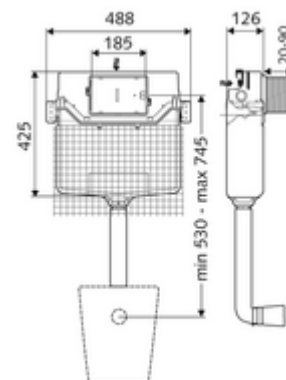

Leveringsgegevens

- Gewicht: 3,76 kg/Stuks
- Verpakkingseenheid: 1

Noodzakelijke gerelateerde items

WC geluidsisolatiemat	Artikelnr.: 03 001 00 99	
<u>Voor mechanische activering</u>		
WC-Bedieningsplaat MONTUS CIRCUM	Artikelnr.: 03 119 64 99	of
WC-Bedieningsplaat MONTUS CIRCUM	Artikelnr.: 03 119 06 99	of
WC-Bedieningsplaat MONTUS CIRCUM	Artikelnr.: 03 119 15 99	of
WC-Bedieningsplaat MONTUS BOARD	Artikelnr.: 03 120 06 99	of
WC-Bedieningsplaat MONTUS BOARD	Artikelnr.: 03 120 64 99	of
WC-Bedieningsplaat MONTUS BOARD	Artikelnr.: 03 120 15 99	of
WC-Bedieningsplaat MONTUS TOWER	Artikelnr.: 03 121 06 99	of
WC-Bedieningsplaat MONTUS TOWER	Artikelnr.: 03 121 64 99	of
WC-Bedieningsplaat MONTUS TOWER	Artikelnr.: 03 121 15 99	of
WC-Bedieningsplaat MONTUS KONKAV	Artikelnr.: 03 122 64 99	of
WC-Bedieningsplaat MONTUS KONKAV	Artikelnr.: 03 122 06 99	of
WC-Bedieningsplaat MONTUS KONKAV	Artikelnr.: 03 122 15 99	of
WC-Bedieningsplaat MONTUS PLACE	Artikelnr.: 03 070 28 99	of
WC-Bedieningsplaat MONTUS FIELD	Artikelnr.: 03 126 06 99	of
WC-Bedieningsplaat MONTUS FIELD	Artikelnr.: 03 126 64 99	of
<u>Voor elektronische activering</u>		
Elektronische ombouwset MONTUS	Artikelnr.: 03 127 00 99	
WC-Bedieningsplaat MONTUS FIELD E	Artikelnr.: 03 123 06 99	of
WC-Bedieningsplaat MONTUS FIELD H	Artikelnr.: 03 124 06 99	of