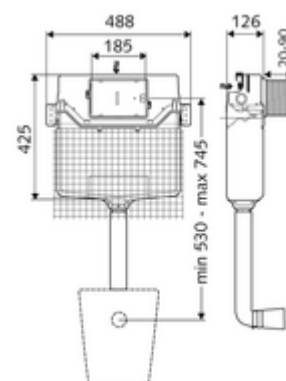

Leveringsgegevens

- Gewicht: 3,76 kg/Stuks
- Verpakkingseenheid: 1

Noodzakelijke gerelateerde items

WC geluidsisolatiemat	Artikelnr.: 03 001 00 99	
<u>Voor mechanische activering</u>		
WC-Bedieningsplaat MONTUS CIRCUM	Artikelnr.: 03 119 64 99	of
WC-Bedieningsplaat MONTUS CIRCUM	Artikelnr.: 03 119 06 99	of
WC-Bedieningsplaat MONTUS CIRCUM	Artikelnr.: 03 119 15 99	of
WC-Bedieningsplaat MONTUS BOARD	Artikelnr.: 03 120 06 99	of
WC-Bedieningsplaat MONTUS BOARD	Artikelnr.: 03 120 64 99	of
WC-Bedieningsplaat MONTUS BOARD	Artikelnr.: 03 120 15 99	of
WC-Bedieningsplaat MONTUS TOWER	Artikelnr.: 03 121 06 99	of
WC-Bedieningsplaat MONTUS TOWER	Artikelnr.: 03 121 64 99	of
WC-Bedieningsplaat MONTUS TOWER	Artikelnr.: 03 121 15 99	of
WC-Bedieningsplaat MONTUS KONKAV	Artikelnr.: 03 122 64 99	of
WC-Bedieningsplaat MONTUS KONKAV	Artikelnr.: 03 122 06 99	of
WC-Bedieningsplaat MONTUS KONKAV	Artikelnr.: 03 122 15 99	of
WC-Bedieningsplaat MONTUS PLACE	Artikelnr.: 03 070 28 99	of
WC-Bedieningsplaat MONTUS FIELD	Artikelnr.: 03 126 06 99	of
WC-Bedieningsplaat MONTUS FIELD	Artikelnr.: 03 126 64 99	of
<u>Voor elektronische activering</u>		
Elektronische ombouwset MONTUS	Artikelnr.: 03 127 00 99	
WC-Bedieningsplaat MONTUS FIELD E	Artikelnr.: 03 123 06 99	of
WC-Bedieningsplaat MONTUS FIELD H	Artikelnr.: 03 124 06 99	of