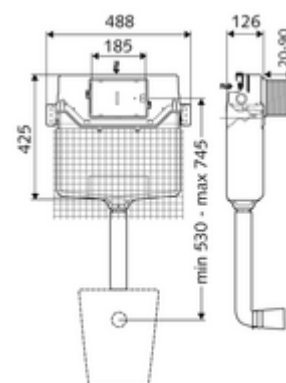

Leveringsgegevens

- Gewicht: 3,76 kg/Stuks
- Verpakkingseenheid: 1

Noodzakelijke gerelateerde items

WC geluidsisolatiemat	Artikelnr.: 03 001 00 99	
<u>Voor mechanische activering</u>		
WC-Bedieningsplaat MONTUS CIRCUM	Artikelnr.: 03 119 64 99	of
WC-Bedieningsplaat MONTUS CIRCUM	Artikelnr.: 03 119 06 99	of
WC-Bedieningsplaat MONTUS CIRCUM	Artikelnr.: 03 119 15 99	of
WC-Bedieningsplaat MONTUS BOARD	Artikelnr.: 03 120 06 99	of
WC-Bedieningsplaat MONTUS BOARD	Artikelnr.: 03 120 64 99	of
WC-Bedieningsplaat MONTUS BOARD	Artikelnr.: 03 120 15 99	of
WC-Bedieningsplaat MONTUS TOWER	Artikelnr.: 03 121 06 99	of
WC-Bedieningsplaat MONTUS TOWER	Artikelnr.: 03 121 64 99	of
WC-Bedieningsplaat MONTUS TOWER	Artikelnr.: 03 121 15 99	of
WC-Bedieningsplaat MONTUS KONKAV	Artikelnr.: 03 122 64 99	of
WC-Bedieningsplaat MONTUS KONKAV	Artikelnr.: 03 122 06 99	of
WC-Bedieningsplaat MONTUS KONKAV	Artikelnr.: 03 122 15 99	of
WC-Bedieningsplaat MONTUS PLACE	Artikelnr.: 03 070 28 99	of
WC-Bedieningsplaat MONTUS FIELD	Artikelnr.: 03 126 06 99	of
WC-Bedieningsplaat MONTUS FIELD	Artikelnr.: 03 126 64 99	of
<u>Voor elektronische activering</u>		
Elektronische ombouwset MONTUS	Artikelnr.: 03 127 00 99	
WC-Bedieningsplaat MONTUS FIELD E	Artikelnr.: 03 123 06 99	of
WC-Bedieningsplaat MONTUS FIELD H	Artikelnr.: 03 124 06 99	of