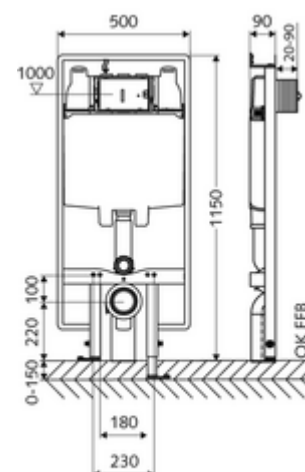

Artikelnummer: 03 144 00 99

WC-Module MONTUS

WC-Module BH 115 cm met inbouwspiegelreservoir 8 cm. Voor vlakke skeletwand- of opbouwmontage. Voor hang-wc's met bevestigingsmaat 180 of 230 mm. Zelfdragend, poedergecoat stalen profielframe met in de hoogte verstelbare voeten. Waterbesparend door spoeling met twee volumes en vertraagd vulproces (bespaart ca. 0,5 l/spoeling).

Leveringsomvang

- Wc-Module
  - Wc-inbouwspiegelreservoir 8 cm, bediening vooraan
  - Haakse-kraan met regelfunctie G 1/2 M, geluidsklasse I
  - Spoelbuis Ø 45 mm, met bouwstop
  - In hoogte instelbare montagevoeten 0 - 15 cm
- Overgangsstuk Ø 90 / 110 mm
- Wc-aansluitset (toevoer Ø 45 mm, afvoer Ø 90 / 110 mm)
- PP-afvoerbocht Ø 90 / 90 mm, met bouwstop
- Bevestigingsmateriaal voor montage wc (bevestigingsbouten M 12 x 200 mm, beschermsslangen, kunststof kraagbussen, moeren, platte ringen, afdekkappen)
- Bevestigingsmateriaal voor montagevoeten

Technische gegevens

- Werkstof: Frame Staal
- Oppervlak: Frame Poedergecoat
- Afmetingen: B 50 cm x H 115 cm
- Aansluiting afvalwater: Ø 90 / 110 mm
- Aansluiting spoelbuis: Ø 45 mm
- Aansluiting water: DN 15 R 1/2 M (boven)
- Uitgang afvalwater: Ø 90 / 110 mm
- Certificaten: SASO

Leveringsgegevens

- Gewicht: 12,20 kg/Stuks
- Verpakkingseenheid: 1

Noodzakelijke gerelateerde items

WC geluidsisolatiemat	Artikelnr.: 03 001 00 99
<u>Voor mechanische activering</u>	
WC-Bedieningsplaat MONTUS CIRCUM	Artikelnr.: 03 119 15 99
WC-Bedieningsplaat MONTUS CIRCUM	Artikelnr.: 03 119 64 99
WC-Bedieningsplaat MONTUS CIRCUM	Artikelnr.: 03 119 06 99
WC-Bedieningsplaat MONTUS BOARD	Artikelnr.: 03 120 06 99
WC-Bedieningsplaat MONTUS BOARD	Artikelnr.: 03 120 15 99
WC-Bedieningsplaat MONTUS BOARD	Artikelnr.: 03 120 64 99
WC-Bedieningsplaat MONTUS TOWER	Artikelnr.: 03 121 64 99
WC-Bedieningsplaat MONTUS TOWER	Artikelnr.: 03 121 15 99
WC-Bedieningsplaat MONTUS TOWER	Artikelnr.: 03 121 06 99
WC-Bedieningsplaat MONTUS KONKAV	Artikelnr.: 03 122 06 99
WC-Bedieningsplaat MONTUS KONKAV	Artikelnr.: 03 122 64 99
WC-Bedieningsplaat MONTUS KONKAV	Artikelnr.: 03 122 15 99
WC-Bedieningsplaat MONTUS PLACE	Artikelnr.: 03 070 28 99