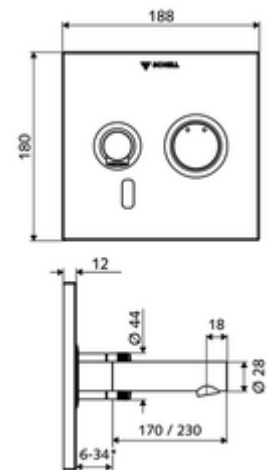

* In Abhängigkeit der SCHELL Unterputz-Masterbox

Leveringsomvang

- Frontplaat met infrarood-sensorvenster
 - Bedieningstoets mengwater met overschuifhuls
- Montageframe met elektronica met infraroodsensor, programmeerbaar
- Batterijvak 6 V, beschermingsklasse IP 65
- Bevestigingsmateriaal

Technische gegevens

- Instelmogelijkheden via SWS/SSC
 - Sensorreikwijdte (kort / gemiddeld / lang)
 - Programmering via benaderingsreflectie (uit / aan)
 - Max. looptijd (1 - 360 s)
 - Nalooptijd (0,6 - 60 s)
 - Stagnatiespoeling (uit/5-600 s, om de 1 - 240 uur na laatste spoeling/om de 1 - 24 uur)
 - Continue spoeling voor thermische desinfectie, met bescherming tegen verbranding (uit/15 - 600 s)
 - Continue stroom (uit/15 - 600 s)
 - Energiespaarmodus (uit/1 - 254 uur na laatste gebruik)
 - Reinigingsstop (uit/60 - 360 s)
- Instelmogelijkheden via benaderingsreflectie
 - Sensorreikwijdte (kort / gemiddeld / lang)
 - Stagnatiespoeling (uit/30 s, om de 24 uur na laatste spoeling/om de 24 uur)
 - Continue spoeling voor thermische desinfectie, met bescherming tegen verbranding (uit/300 s/120 s)
 - Reinigingsstop (uit/60 s)
- Debiet: max. 5 l/min drakonafhankelijk
- Werkdruk: 1,0 - 5,0 bar
- Max. rustdruk: 8 bar
- Max. werkingstemperatuur: 70 °C (80 °C voor thermische desinfectie)
- Werkstof: Uitloop Messing conform de Duitse drinkwaterverordening; Bediening Messing; Frontplaat Roestvrij staal
- Oppervlak: Uitloop Chroom; Bediening Chroom; Frontplaat Roestvrij staal geborsteld
- Uitloop: L 170 mm
- Afmetingen frontplaat: B 188 mm x H 180 mm x D 12 mm