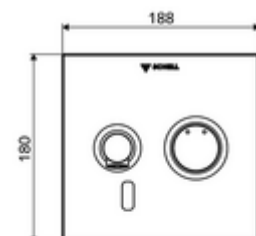

* In Abhängigkeit der SCHELL Unterputz-Masterbox

Leveringsomvang

- Frontplaat met infrarood-sensorvenster
 - Bedieningstoets mengwater met overschuifhuls
- Montageframe met elektronica met infraroodsensor, programmeerbaar
- Batterijvak 6 V, beschermingsklasse IP 65
- Bevestigingsmateriaal

Technische gegevens

- Instelmogelijkheden via SWS/SSC
 - Sensorreikwijdte (kort / gemiddeld / lang)
 - Programmering via benaderingsreflectie (uit / aan)
 - Max. looptijd (1 - 360 s)
 - Nalooptijd (0,6 - 60 s)
 - Stagnatiespoeling (uit/5-600 s, om de 1 - 240 uur na laatste spoeling/om de 1 - 24 uur)
 - Continue spoeling voor thermische desinfectie, met bescherming tegen verbranding (uit/15 - 600 s)
 - Continue stroom (uit/15 - 600 s)
 - Energiespaarmodus (uit/1 - 254 uur na laatste gebruik)
 - Reinigingsstop (uit/60 - 360 s)
- Instelmogelijkheden via benaderingsreflectie
 - Sensorreikwijdte (kort / gemiddeld / lang)
 - Stagnatiespoeling (uit/30 s, om de 24 uur na laatste spoeling/om de 24 uur)
 - Continue spoeling voor thermische desinfectie, met bescherming tegen verbranding (uit/300 s/120 s)
 - Reinigingsstop (uit/60 s)
- Debiet: max. 5 l/min drakonafhankelijk
- Werkdruk: 1,0 - 5,0 bar
- Max. rustdruk: 8 bar
- Max. werkingstemperatuur: 70 °C (80 °C voor thermische desinfectie)
- Werkstof: Uitloop Messing conform de Duitse drinkwaterverordening; Bediening Messing; Frontplaat Messing
- Oppervlak: Uitloop Chroom; Bediening Chroom; Frontplaat Chroom
- Uitloop: L 230 mm
- Afmetingen frontplaat: B 188 mm x H 180 mm x D 12 mm

Leveringsgegevens

- Gewicht: 2,19 kg/Stuks
- Verpakkingseenheid: 1

Noodzakelijke gerelateerde items

Inbouw-Masterbox WBW-E-M

Artikelnr.: 01 946 00 99

Aanbevolen gerelateerde artikelen

SSC Bluetooth®-Module	Artikelnr.: 00 916 00 99	
Wastafelafvoerplug OPEN	Artikelnr.: 02 002 06 99	of
Wastafelafvoerplug PUSH OPEN	Artikelnr.: 02 000 06 99	of