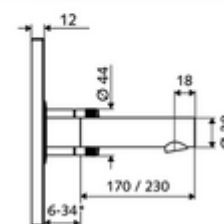

Artikelnummer: 01 930 06 99

Inbouw-wastafelkraan LINUS W-E-M Mengwater

Voor Inbouw-Masterbox WBW-E-M. Infraroodsensor gestuurd. Batterijvoeding. Geschikt voor koppeling met SCHELL-watermanagementsysteem SWS. Te parametren via SCHELL Single Control SSC.

* In Abhängigkeit der SCHELL Unterputz-Masterbox

Leveringsomvang

- Frontplaat met infrarood-sensorvenster
  - Bedieningstoets mengwater met overschuifhuls
- Montageframe met elektronica met infraroodsensor, programmeerbaar
- Batterijvak 6 V, beschermingsklasse IP 65
- Bevestigingsmateriaal

Technische gegevens

- Instelmogelijkheden via SWS/SSC
  - Sensorreikwijdte (kort / gemiddeld / lang)
  - Programmering via benaderingsreflectie (uit / aan)
  - Max. looptijd (1 - 360 s)
  - Nalooptijd (0,6 - 60 s)
  - Stagnatiespoeling (uit/5-600 s, om de 1 - 240 uur na laatste spoeling/om de 1 - 24 uur)
  - Continue spoeling voor thermische desinfectie, met bescherming tegen verbranding (uit/15 - 600 s)
  - Continue stroom (uit/15 - 600 s)
  - Energiespaarmodus (uit/1 - 254 uur na laatste gebruik)
  - Reinigingsstop (uit/60 - 360 s)
- Instelmogelijkheden via benaderingsreflectie
  - Sensorreikwijdte (kort / gemiddeld / lang)
  - Stagnatiespoeling (uit/30 s, om de 24 uur na laatste spoeling/om de 24 uur)
  - Continue spoeling voor thermische desinfectie, met bescherming tegen verbranding (uit/300 s/120 s)
  - Reinigingsstop (uit/60 s)
- Debiet: max. 5 l/min drakonafhankelijk
- Werkdruk: 1,0 - 5,0 bar
- Max. rustdruk: 8 bar
- Max. werkingstemperatuur: 70 °C (80 °C voor thermische desinfectie)
- Werkstof: Uitloop Messing conform de Duitse drinkwaterverordening; Bediening Messing; Frontplaat Messing
- Oppervlak: Uitloop Chroom; Bediening Chroom; Frontplaat Chroom
- Uitloop: L 230 mm
- Afmetingen frontplaat: B 188 mm x H 180 mm x D 12 mm

Leveringsgegevens

- Gewicht: 2,19 kg/Stuks
- Verpakkingseenheid: 1

Noodzakelijke gerelateerde items

Inbouw-Masterbox WBW-E-M

Artikelnr.: 01 946 00 99