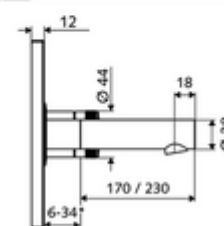

Artikelnummer: 01 930 06 99

Inbouw-wastafelkraan LINUS W-E-M Mengwater

Voor Inbouw-Masterbox WBW-E-M. Infraroodsensor gestuurd. Batterijvoeding. Geschikt voor koppeling met SCHELL-watermanagementsysteem SWS. Te parametren via SCHELL Single Control SSC.

* In Abhängigkeit der SCHELL Unterputz-Masterbox

Leveringsomvang

- Frontplaat met infrarood-sensorvenster
  - Bedieningstoets mengwater met overschuifhuls
- Montageframe met elektronica met infraroodsensor, programmeerbaar
- Batterijvak 6 V, beschermingsklasse IP 65
- Bevestigingsmateriaal

Technische gegevens

- Instelmogelijkheden via SWS/SSC
  - Sensorreikwijdte (kort / gemiddeld / lang)
  - Programmering via benaderingsreflectie (uit / aan)
  - Max. looptijd (1 - 360 s)
  - Nalooptijd (0,6 - 60 s)
  - Stagnatiespoeling (uit/5-600 s, om de 1 - 240 uur na laatste spoeling/om de 1 - 24 uur)
  - Continue spoeling voor thermische desinfectie, met bescherming tegen verbranding (uit/15 - 600 s)
  - Continue stroom (uit/15 - 600 s)
  - Energiespaarmodus (uit/1 - 254 uur na laatste gebruik)
  - Reinigingsstop (uit/60 - 360 s)
- Instelmogelijkheden via benaderingsreflectie
  - Sensorreikwijdte (kort / gemiddeld / lang)
  - Stagnatiespoeling (uit/30 s, om de 24 uur na laatste spoeling/om de 24 uur)
  - Continue spoeling voor thermische desinfectie, met bescherming tegen verbranding (uit/300 s/120 s)
  - Reinigingsstop (uit/60 s)
- Debiet: max. 5 l/min drakonafhankelijk
- Werkdruk: 1,0 - 5,0 bar
- Max. rustdruk: 8 bar
- Max. werkingstemperatuur: 70 °C (80 °C voor thermische desinfectie)
- Werkstof: Uitloop Messing conform de Duitse drinkwaterverordening; Bediening Messing; Frontplaat Messing
- Oppervlak: Uitloop Chroom; Bediening Chroom; Frontplaat Chroom
- Uitloop: L 230 mm
- Afmetingen frontplaat: B 188 mm x H 180 mm x D 12 mm

Leveringsgegevens

- Gewicht: 2,19 kg/Stuks
- Verpakkingseenheid: 1

Noodzakelijke gerelateerde items

Inbouw-Masterbox WBW-E-M

Artikelnr.: 01 946 00 99