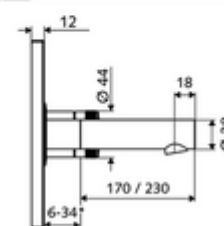

* In Abhängigkeit der SCHELL Unterputz-Masterbox

Leveringsomvang

- Frontplaat met infrarood-sensorvenster
 - Bedieningstoets mengwater met overschuifhuls
- Montageframe met elektronica met infraroodsensor, programmeerbaar
- Batterijvak 6 V, beschermingsklasse IP 65
- Bevestigingsmateriaal

Technische gegevens

- Instelmogelijkheden via SWS/SSC
 - Sensorreikwijdte (kort / gemiddeld / lang)
 - Programmering via benaderingsreflectie (uit / aan)
 - Max. looptijd (1 - 360 s)
 - Nalooptijd (0,6 - 60 s)
 - Stagnatiespoeling (uit/5-600 s, om de 1 - 240 uur na laatste spoeling/om de 1 - 24 uur)
 - Continue spoeling voor thermische desinfectie, met bescherming tegen verbranding (uit/15 - 600 s)
 - Continue stroom (uit/15 - 600 s)
 - Energiespaarmodus (uit/1 - 254 uur na laatste gebruik)
 - Reinigingsstop (uit/60 - 360 s)
- Instelmogelijkheden via benaderingsreflectie
 - Sensorreikwijdte (kort / gemiddeld / lang)
 - Stagnatiespoeling (uit/30 s, om de 24 uur na laatste spoeling/om de 24 uur)
 - Continue spoeling voor thermische desinfectie, met bescherming tegen verbranding (uit/300 s/120 s)
 - Reinigingsstop (uit/60 s)
- Debiet: max. 5 l/min drakonafhankelijk
- Werkdruk: 1,0 - 5,0 bar
- Max. rustdruk: 8 bar
- Max. werkingstemperatuur: 70 °C (80 °C voor thermische desinfectie)
- Werkstof: Uitloop Messing conform de Duitse drinkwaterverordening; Bediening Messing; Frontplaat Roestvrij staal
- Oppervlak: Uitloop Chroom; Bediening Chroom; Frontplaat Roestvrij staal geborsteld
- Uitloop: L 230 mm
- Afmetingen frontplaat: B 188 mm x H 180 mm x D 12 mm

Leveringsgegevens

- Gewicht: 2,14 kg/Stuks
- Verpakkingseenheid: 1

Noodzakelijke gerelateerde items

Inbouw-Masterbox WBW-E-M

Artikelnr.: 01 946 00 99

Aanbevolen gerelateerde artikelen

SSC Bluetooth®-Module	Artikelnr.: 00 916 00 99	
Wastafelafvoerplug OPEN	Artikelnr.: 02 002 06 99	of
Wastafelafvoerplug PUSH OPEN	Artikelnr.: 02 000 06 99	of