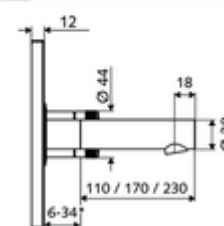

Artikelnummer: 01 930 28 99

Inbouw-wastafelkraan LINUS W-E-M Mengwater

Voor Inbouw-Masterbox WBW-E-M. Infraroodsensor gestuurd. Batterijvoeding. Geschikt voor koppeling met SCHELL-watermanagementsysteem SWS. Te parametren via SCHELL Single Control SSC.

* In Abhängigkeit der SCHELL Unterputz-Masterbox

Leveringsomvang

- Frontplaat met infrarood-sensorvenster
  - Bedieningstoets mengwater met overschuifhuls
- Montageframe met elektronica met infraroodsensor, programmeerbaar
- Batterijvak 6 V, beschermingsklasse IP 65
- Bevestigingsmateriaal

Technische gegevens

- Instelmogelijkheden via SWS/SSC
  - Sensorreikwijdte (kort / gemiddeld / lang)
  - Programmering via benaderingsreflectie (uit / aan)
  - Max. looptijd (1 - 360 s)
  - Nalooptijd (0,6 - 60 s)
  - Stagnatiespoeling (uit/5-600 s, om de 1 - 240 uur na laatste spoeling/om de 1 - 24 uur)
  - Continue spoeling voor thermische desinfectie, met bescherming tegen verbranding (uit/15 - 600 s)
  - Continue stroom (uit/15 - 600 s)
  - Energiespaarmodus (uit/1 - 254 uur na laatste gebruik)
  - Reinigingsstop (uit/60 - 360 s)
- Instelmogelijkheden via benaderingsreflectie
  - Sensorreikwijdte (kort / gemiddeld / lang)
  - Stagnatiespoeling (uit/30 s, om de 24 uur na laatste spoeling/om de 24 uur)
  - Continue spoeling voor thermische desinfectie, met bescherming tegen verbranding (uit/300 s/120 s)
  - Reinigingsstop (uit/60 s)
- Debiet: max. 5 l/min drakonafhankelijk
- Werkdruk: 1,0 - 5,0 bar
- Max. rustdruk: 8 bar
- Max. werkingstemperatuur: 70 °C (80 °C voor thermische desinfectie)
- Werkstof: Uitloop Messing conform de Duitse drinkwaterverordening; Bediening Messing; Frontplaat Roestvrij staal
- Oppervlak: Uitloop Chroom; Bediening Chroom; Frontplaat Roestvrij staal geborsteld
- Uitloop: L 230 mm
- Afmetingen frontplaat: B 188 mm x H 180 mm x D 12 mm

Leveringsgegevens

- Gewicht: 2,14 kg/Stuks
- Verpakkingseenheid: 1

Noodzakelijke gerelateerde items

Inbouw-Masterbox WBW-E-M

Artikelnr.: 01 946 00 99