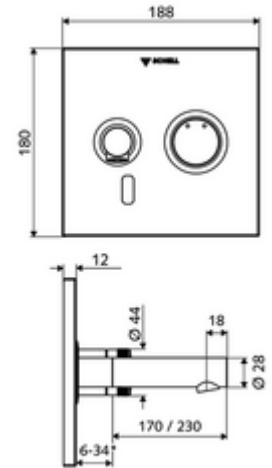

* In Abhängigkeit der SCHELL Unterputz-Masterbox

Leveringsomvang

- Frontplaat met infrarood-sensorvenster
 - Bedieningstoets mengwater met overschuifhuls
- Montageframe met elektronica met infraroodsensor, programmeerbaar
- Batterijvak 6 V, beschermingsklasse IP 65
- Bevestigingsmateriaal

Technische gegevens

- Instelmogelijkheden via SWS/SSC
 - Sensorreikwijdte (kort / gemiddeld / lang)
 - Programmering via benaderingsreflectie (uit / aan)
 - Max. looptijd (1 - 360 s)
 - Nalooptijd (0,6 - 60 s)
 - Stagnatiespoeling (uit/5-600 s, om de 1 - 240 uur na laatste spoeling/om de 1 - 24 uur)
 - Continue spoeling voor thermische desinfectie, met bescherming tegen verbranding (uit/15 - 600 s)
 - Continue stroom (uit/15 - 600 s)
 - Energiespaarmodus (uit/1 - 254 uur na laatste gebruik)
 - Reinigingsstop (uit/60 - 360 s)
- Instelmogelijkheden via benaderingsreflectie
 - Sensorreikwijdte (kort / gemiddeld / lang)
 - Stagnatiespoeling (uit/30 s, om de 24 uur na laatste spoeling/om de 24 uur)
 - Continue spoeling voor thermische desinfectie, met bescherming tegen verbranding (uit/300 s/120 s)
 - Reinigingsstop (uit/60 s)
- Debiet: max. 5 l/min drakonafhankelijk
- Werkdruk: 1,0 - 5,0 bar
- Max. rustdruk: 8 bar
- Max. werkingstemperatuur: 70 °C (80 °C voor thermische desinfectie)
- Werkstof: Uitloop Messing conform de Duitse drinkwaterverordening; Bediening Messing; Frontplaat Roestvrij staal
- Oppervlak: Uitloop Chroom; Bediening Chroom; Frontplaat Roestvrij staal geborsteld
- Uitloop: L 230 mm
- Afmetingen frontplaat: B 188 mm x H 180 mm x D 12 mm