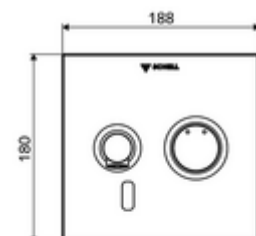

* In Abhängigkeit der SCHELL Unterputz-Masterbox

Leveringsomvang

- Frontplaat met infrarood-sensorvenster
 - Bedieningstoets mengwater met overschuifhuls
- Montageframe met elektronica met infraroodsensor, programmeerbaar
- Batterijvak 6 V, beschermingsklasse IP 65
- Bevestigingsmateriaal

Technische gegevens

- Instelmogelijkheden via SWS/SSC
 - Sensorreikwijdte (kort / gemiddeld / lang)
 - Programmering via benaderingsreflectie (uit / aan)
 - Max. looptijd (1 - 360 s)
 - Nalooptijd (0,6 - 60 s)
 - Stagnatiespoeling (uit/5-600 s, om de 1 - 240 uur na laatste spoeling/om de 1 - 24 uur)
 - Continue spoeling voor thermische desinfectie, met bescherming tegen verbranding (uit/15 - 600 s)
 - Continue stroom (uit/15 - 600 s)
 - Energiespaarmodus (uit/1 - 254 uur na laatste gebruik)
 - Reinigingsstop (uit/60 - 360 s)
- Instelmogelijkheden via benaderingsreflectie
 - Sensorreikwijdte (kort / gemiddeld / lang)
 - Stagnatiespoeling (uit/30 s, om de 24 uur na laatste spoeling/om de 24 uur)
 - Continue spoeling voor thermische desinfectie, met bescherming tegen verbranding (uit/300 s/120 s)
 - Reinigingsstop (uit/60 s)
- Debiet: max. 5 l/min drakonafhankelijk
- Werkdruk: 1,0 - 5,0 bar
- Max. rustdruk: 8 bar
- Max. werkingstemperatuur: 70 °C (80 °C voor thermische desinfectie)
- Werkstof: Uitloop Messing conform de Duitse drinkwaterverordening; Bediening Messing; Frontplaat Roestvrij staal
- Oppervlak: Uitloop Chroom; Bediening Chroom; Frontplaat Roestvrij staal geborsteld
- Uitloop: L 230 mm
- Afmetingen frontplaat: B 188 mm x H 180 mm x D 12 mm

Leveringsgegevens

- Gewicht: 2,14 kg/Stuks
- Verpakkingseenheid: 1

Noodzakelijke gerelateerde items

Inbouw-Masterbox WBW-E-M

Artikelnr.: 01 946 00 99

Aanbevolen gerelateerde artikelen

SSC Bluetooth®-Module	Artikelnr.: 00 916 00 99	
Wastafelafvoerplug OPEN	Artikelnr.: 02 002 06 99	of
Wastafelafvoerplug PUSH OPEN	Artikelnr.: 02 000 06 99	of