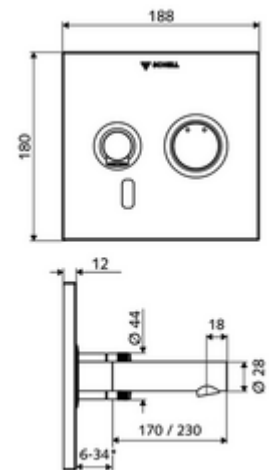

* In Abhängigkeit der SCHELL Unterputz-Masterbox

Leveringsomvang

- Frontplaat met infrarood-sensorvenster
 - Bedieningstoets mengwater met overschuifhuls
- Montageframe met elektronica met infraroodsensor, programmeerbaar
- Inbouw-transformator 9 VDC, 100 - 240 VAC, 50 - 60 Hz
- Wanduitloop met straalregelaar (beveiligd tegen diefstal)
- Bevestigingsmateriaal