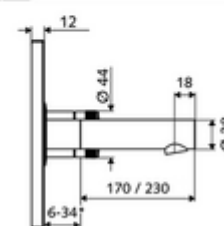

* In Abhängigkeit der SCHELL Unterputz-Masterbox

Leveringsomvang

- Frontplaat met infrarood-sensorvenster
 - Bedieningstoets mengwater met overschuifhuls
- Montageframe met elektronica met infraroodsensor, programmeerbaar
- Inbouw-transformator 9 VDC, 100 - 240 VAC, 50 - 60 Hz
- Wanduitloop met straalregelaar (beveiligd tegen diefstal)
- Bevestigingsmateriaal

Technische gegevens

- Instelmogelijkheden via SWS/SSC
 - Sensorreikwijdte (kort / gemiddeld / lang)
 - Programmering via benaderingsreflectie (uit / aan)
 - Max. looptijd (1 - 360 s)
 - Nalooptijd (0,6 - 60 s)
 - Stagnatiespoeling (uit/5-600 s, om de 1 - 240 uur na laatste spoeling/om de 1 - 24 uur)
 - Continue spoeling voor thermische desinfectie, met bescherming tegen verbranding (uit/15 - 600 s)
 - Continue stroom (uit/15 - 600 s)
 - Energiespaarmodus (uit/1 - 254 uur na laatste gebruik)
 - Reinigingsstop (uit/60 - 360 s)
- Instelmogelijkheden via benaderingsrefeectie
 - Sensorreikwijdte (kort / gemiddeld / lang)
 - Stagnatiespoeling (uit/30 s, om de 24 uur na laatste spoeling/om de 24 uur)
 - Continue spoeling voor thermische desinfectie, met bescherming tegen verbranding (uit/300 s/120 s)
 - Reinigingsstop (uit/60 s)
- Debiet: max. 5 l/min drakonafhankelijk
- Werkdruk: 1,0 - 5,0 bar
- Max. rustdruk: 8 bar
- Max. werkingstemperatuur: 70 °C (80 °C voor thermische desinfectie)
- Werkstof: Uitloop Messing conform de Duitse drinkwaterverordening; Bediening Messing; Frontplaat Messing
- Oppervlak: Uitloop Chroom; Bediening Chroom; Frontplaat Chroom
- Uitloop: L 110 mm
- Afmetingen frontplaat: B 188 mm x H 180 mm x D 12 mm

Leveringsgegevens

- Gewicht: 2,07 kg/Stuks
- Verpakkingseenheid: 1

Noodzakelijke gerelateerde items

Inbouw-Masterbox WBW-E-M

Artikelnr.: 01 946 00 99

Aanbevolen gerelateerde artikelen

SSC Bluetooth®-Module	Artikelnr.: 00 916 00 99	
Wastafelafvoerplug OPEN	Artikelnr.: 02 002 06 99	of
Wastafelafvoerplug PUSH OPEN	Artikelnr.: 02 000 06 99	of