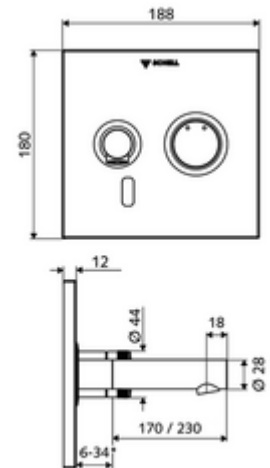

Artikelnummer: 01 931 06 99

Inbouw-wastafelkraan LINUS W-E-M Mengwater

Voor Inbouw-Masterbox WBW-E-M. Infraroodsensor gestuurd. Netvoeding. Geschikt voor koppeling met SCHELL-watermanagementsysteem SWS. Te parametreren via SCHELL Single Control SSC.

* In Abhängigkeit der SCHELL Unterputz-Masterbox

Leveringsomvang

- Frontplaat met infrarood-sensorvenster
  - Bedieningstoets mengwater met overschuifhuls
- Montageframe met elektronica met infraroodsensor, programmeerbaar
- Inbouw-transformator 9 VDC, 100 - 240 VAC, 50 - 60 Hz
- Wanduitloop met straalregelaar (beveiligd tegen diefstal)
- Bevestigingsmateriaal

Technische gegevens

- Instelmogelijkheden via SWS/SSC
  - Sensorreikwijdte (kort / gemiddeld / lang)
  - Programmering via benaderingsreflectie (uit / aan)
  - Max. looptijd (1 - 360 s)
  - Nalooptijd (0,6 - 60 s)
  - Stagnatiespoeling (uit/5-600 s, om de 1 - 240 uur na laatste spoeling/om de 1 - 24 uur)
  - Continue spoeling voor thermische desinfectie, met bescherming tegen verbranding (uit/15 - 600 s)
  - Continue stroom (uit/15 - 600 s)
  - Energiespaarmodus (uit/1 - 254 uur na laatste gebruik)
  - Reinigingsstop (uit/60 - 360 s)
- Instelmogelijkheden via benaderingsrefeectie
  - Sensorreikwijdte (kort / gemiddeld / lang)
  - Stagnatiespoeling (uit/30 s, om de 24 uur na laatste spoeling/om de 24 uur)
  - Continue spoeling voor thermische desinfectie, met bescherming tegen verbranding (uit/300 s/120 s)
  - Reinigingsstop (uit/60 s)
- Debiet: max. 5 l/min drakonafhankelijk
- Werkdruk: 1,0 - 5,0 bar
- Max. rustdruk: 8 bar
- Max. werkingstemperatuur: 70 °C (80 °C voor thermische desinfectie)
- Werkstof: Uitloop Messing conform de Duitse drinkwaterverordening; Bediening Messing; Frontplaat Messing
- Oppervlak: Uitloop Chroom; Bediening Chroom; Frontplaat Chroom
- Uitloop: L 110 mm
- Afmetingen frontplaat: B 188 mm x H 180 mm x D 12 mm

Leveringsgegevens

- Gewicht: 2,07 kg/Stuks
- Verpakkingseenheid: 1

Noodzakelijke gerelateerde items

Inbouw-Masterbox WBW-E-M

Artikelnr.: 01 946 00 99