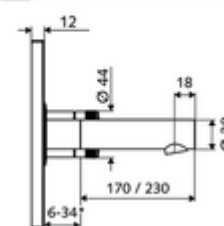

* In Abhängigkeit der SCHELL Unterputz-Masterbox

Leveringsomvang

- Frontplaat met infrarood-sensorvenster
 - Bedieningstoets mengwater met overschuifhuls
- Montageframe met elektronica met infraroodsensor, programmeerbaar
- Inbouw-transformator 9 VDC, 100 - 240 VAC, 50 - 60 Hz
- Wanduitloop met straalregelaar (beveiligd tegen diefstal)
- Bevestigingsmateriaal

Technische gegevens

- Instelmogelijkheden via SWS/SSC
 - Sensorreikwijdte (kort / gemiddeld / lang)
 - Programmering via benaderingsreflectie (uit / aan)
 - Max. looptijd (1 - 360 s)
 - Nalooptijd (0,6 - 60 s)
 - Stagnatiespoeling (uit/5-600 s, om de 1 - 240 uur na laatste spoeling/om de 1 - 24 uur)
 - Continue spoeling voor thermische desinfectie, met bescherming tegen verbranding (uit/15 - 600 s)
 - Continue stroom (uit/15 - 600 s)
 - Energiespaarmodus (uit/1 - 254 uur na laatste gebruik)
 - Reinigingsstop (uit/60 - 360 s)
- Instelmogelijkheden via benaderingsrefeectie
 - Sensorreikwijdte (kort / gemiddeld / lang)
 - Stagnatiespoeling (uit/30 s, om de 24 uur na laatste spoeling/om de 24 uur)
 - Continue spoeling voor thermische desinfectie, met bescherming tegen verbranding (uit/300 s/120 s)
 - Reinigingsstop (uit/60 s)
- Debiet: max. 5 l/min drakonafhankelijk
- Werkdruk: 1,0 - 5,0 bar
- Max. rustdruk: 8 bar
- Max. werkingstemperatuur: 70 °C (80 °C voor thermische desinfectie)
- Werkstof: Uitloop Messing conform de Duitse drinkwaterverordening; Bediening Messing; Frontplaat Messing
- Oppervlak: Uitloop Chroom; Bediening Chroom; Frontplaat Chroom
- Uitloop: L 170 mm
- Afmetingen frontplaat: B 188 mm x H 180 mm x D 12 mm

Leveringsgegevens

- Gewicht: 2,03 kg/Stuks
- Verpakkingseenheid: 1

Noodzakelijke gerelateerde items

Inbouw-Masterbox WBW-E-M

Artikelnr.: 01 946 00 99

Aanbevolen gerelateerde artikelen

SSC Bluetooth®-Module	Artikelnr.: 00 916 00 99	
Wastafelafvoerplug OPEN	Artikelnr.: 02 002 06 99	of
Wastafelafvoerplug PUSH OPEN	Artikelnr.: 02 000 06 99	of